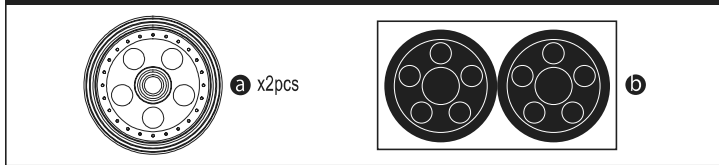

Tomahawk Parts List

SCH007SCB (Satin Chrome)