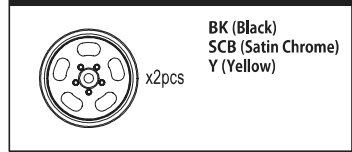

- フロントホイール(サテンクロームメッキ/2入/トマホーク)
- リアホイール(サテンクロームメッキ/2入/トマホーク)
- フロントタイヤ(ミディアム/2入/スコルピオン 2014)
- リアタイヤ(ミディアム/2入/インナー付/スコルピオン 2014)
- ボールエンド 5.8φ(12入)
- デフシャフト(2入/ULTIMA SC)

Tomahawk Option Parts List

SCH001CM / BK / SC

CM (Shiny Chrome)
BK (Black)
SC (Satin Chrome)

SCH002CM / BK / SC

CM (Shiny Chrome)
BK (Black)
SC (Satin Chrome)

SCH003BK / SCB / Y

BK (Black)
SCB (Satin Chrome)
Y (Yellow)

SCH004BK / SCB / Y

BK (Black)
SCB (Satin Chrome)
Y (Yellow)

SCH005W / BK / SCB

W (White)
BK (Black)
SCB (Satin Chrome)

2.2 Inch

SCH006W / BK / SCB

W (White)
BK (Black)
SCB (Satin Chrome)

2.2 Inch

SCW020併用
Need SCW020

SCH007W (White)