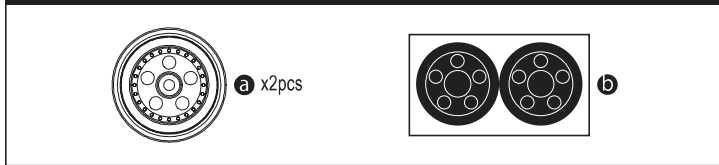

SCH008SCB (Satin Chrome)