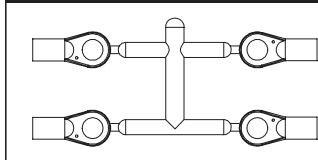

Tomahawk Parts List

SCH007SCB (Satin Chrome)

SCH008SCB (Satin Chrome)

SCT001MB (Medium)

SCT002MB (Medium)

LA43B

UM612

- SCH007SCB Front Wheel (Satin Chrome/2pcs/Tomahawk)
- SCH008SCB Rear Wheel (Satin Chrome/2pcs/Tomahawk)
- SCT001MB Front Tire (Medium/2pcs/Scorpion 2014)
- SCT002MB Rear Tire (Medium/2pcs/with Inner/Scorpion 2014)
- LA43B 5.8mm Ball End (12pcs)
- UM612 Diff Shaft (2pcs/ULTIMA SC)

- フロントホイール(サテンクロームメッキ/2入/トマホーク)
- リアホイール(サテンクロームメッキ/2入/トマホーク)
- フロントタイヤ(ミディアム/2入/スコルピオン 2014)
- リアタイヤ(ミディアム/2入/インナー付/スコルピオン 2014)
- ボールエンド 5.8φ(12入)
- デフシャフト(2入/ULTIMA SC)

Tomahawk Option Parts List

SCH001CM / BK / SC