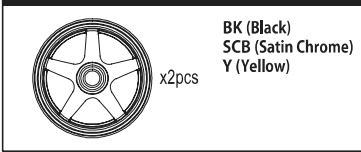

- フロントホイール(サテンクロームメッキ/2入/トマホーク)
- リアホイール(サテンクロームメッキ/2入/トマホーク)
- フロントタイヤ(ミディアム/2入/スコルピオン 2014)
- リアタイヤ(ミディアム/2入/インナー付/スコルピオン 2014)
- ボールエンド 5.8φ(12入)
- デフシャフト(2入/ULTIMA SC)

Tomahawk Option Parts List

SCH001CM / BK / SC

CM (Shiny Chrome)
BK (Black)
SC (Satin Chrome)

SCH002CM / BK / SC

CM (Shiny Chrome)
BK (Black)
SC (Satin Chrome)

SCH003BK / SCB / Y

BK (Black)
SCB (Satin Chrome)
Y (Yellow)

SCH004BK / SCB / Y

BK (Black)
SCB (Satin Chrome)
Y (Yellow)