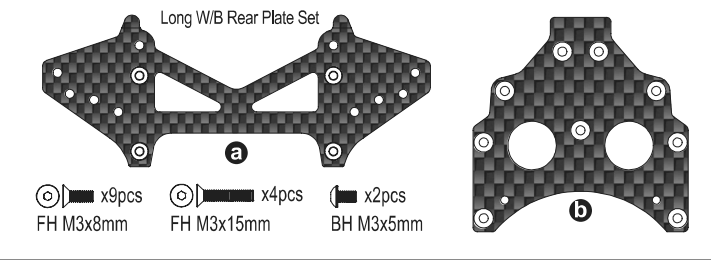

HG Shock
Need
SCW003 / SC251
SCW007 / SC252

F x2pcs
R x2pcs

SCW014

FH M3x8mm x2pcs

SCW001B	Hard Main Chassis Rail (7075/Scorpion 2014)	ハードメインシャシーレール(7075/スコーピオン 2014)
SCW002	Carbon Front Shock Stay (2pcs/Scorpion 2014)	カーボンフロントショックステー(2入/スコーピオン 2014)
SCW003	Carbon Front Shock Stay (HG Shock/2pcs/Scorpion 2014)	HGショック用カーボンフロントショックステー(2入/スコーピオン 2014)
SCW005	Carbon Rear Sus Plate (Scorpion 2014)	カーボンリヤササプレート(スコーピオン 2014)
SCW006	Carbon Rear Shock Stay (Scorpion 2014)	カーボンリヤショックステー(スコーピオン 2014)
SCW007	Carbon Rear Shock Stay (HG Shock/Scorpion 2014)	HGショック用カーボンリヤショックステー(スコーピオン 2014)
SCW008	Carbon Gear Box Mount (Scorpion 2014)	カーボンギヤボックスマウント(スコーピオン 2014)
SCW012B	Universal Swing Shaft (2pcs/Scorpion 2014)	ユニバーサルスイングシャフト(2入/スコーピオン 2014)
SCW013	HG Shock Set (4pcs/Scorpion 2014)	スコーピオンHGショックセット(4入/スコーピオン 2014)
SCW014	Front Bumper (Small Type/Scorpion 2014)	フロントバンパー(スモールタイプ/スコーピオン 2014)

BEETLE Option Parts List

SCW015B

SCW017

SCW020

SCW022B

SCW023

SCW029

SCW015B Light Bucket Compatible Roll Cage Set (Scorpion 2014)
SCW016B HG Wing Stay Set (Scorpion 2014)
SCW017 Light Bucket Set (2pcs/Scorpion 2014)
SCW020 Hex Drive Washer Set (2pcs/Scorpion 2014)
SCW021B HD Slipper Pad (2pcs/Scorpion 2014)
SCW022B Long W/B Rear Plate Set (273mm/Carbon)
SCW023 Mold Inner Sponge (Hard/Scorpion 2014)
SCW028 Metal Servo Saver (Scorpion)
SCW029 HD Rear Sus Plate W/B 273mm (7075 Turbo Scorpion)
SCW030 HD Gear Box Mount W/B 273mm (7075 Turbo Scorpion)