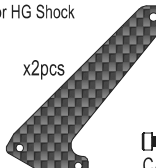

SCW003

For HG Shock

x2pcs

Nut M3 x2pcs

Nylon Nut M3 x2pcs

CAP M2.6x8mm x2pcs

BH M3x18mm x2pcs CAP M2.6x12mm x2pcs