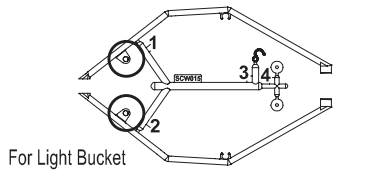

HG Shock
Need
SCW003 / SC251
SCW007 / SC252

F x2pcs
R x2pcs

SCW014

FH M3x8mm x2pcs

SCW001B	Hard Main Chassis Rail (7075/Scorpion 2014)	ハードメインシャシーレール(7075/スコーピオン 2014)
SCW002	Carbon Front Shock Stay (2pcs/Scorpion 2014)	カーボンフロントショックステー(2入/スコーピオン 2014)
SCW003	Carbon Front Shock Stay (HG Shock/2pcs/Scorpion 2014)	HGショック用カーボンフロントショックステー(2入/スコーピオン 2014)
SCW005	Carbon Rear Sus Plate (Scorpion 2014)	カーボンリヤササプレート(スコーピオン 2014)
SCW006	Carbon Rear Shock Stay (Scorpion 2014)	カーボンリヤショックステー(スコーピオン 2014)
SCW007	Carbon Rear Shock Stay (HG Shock/Scorpion 2014)	HGショック用カーボンリヤショックステー(スコーピオン 2014)
SCW008	Carbon Gear Box Mount (Scorpion 2014)	カーボンギヤボックスマウント(スコーピオン 2014)
SCW012B	Universal Swing Shaft (2pcs/Scorpion 2014)	ユニバーサルスイングシャフト(2入/スコーピオン 2014)
SCW013	HG Shock Set (4pcs/Scorpion 2014)	スコーピオンHGショックセット(4入/スコーピオン 2014)
SCW014	Front Bumper (Small Type/Scorpion 2014)	フロントバンパー(スモールタイプ/スコーピオン 2014)

BEETLE Option Parts List

SCW015B

SCW017

SCW020

SCW022B

SCW023

SCW029

SCW015B Light Bucket Compatible Roll Cage Set (Scorpion 2014)
SCW016B HG Wing Stay Set (Scorpion 2014)
SCW017 Light Bucket Set (2pcs/Scorpion 2014)
SCW020 Hex Drive Washer Set (2pcs/Scorpion 2014)
SCW021B HD Slipper Pad (2pcs/Scorpion 2014)
SCW022B Long W/B Rear Plate Set (273mm/Carbon)
SCW023 Mold Inner Sponge (Hard/Scorpion 2014)
SCW028 Metal Servo Saver (Scorpion)
SCW029 HD Rear Sus Plate W/B 273mm (7075 Turbo Scorpion)
SCW030 HD Gear Box Mount W/B 273mm (7075 Turbo Scorpion)