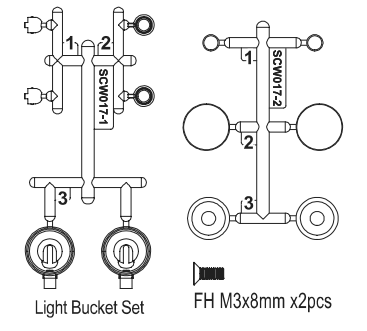

BH M3x15mm x2pcs Nylon Nut M3 x2pcs

SCW008

FH M3x8mm x5pcs

FH M3x12mm x2pcs

FH M3x15mm x4pcs

SCW012B

x2pcs

SCW013

HG Shock
Need
SCW003 / SC251
SCW007 / SC252

F x2pcs
R x2pcs

SCW014

FH M3x8mm x2pcs

SCW001B	Hard Main Chassis Rail (7075/Scorpion 2014)	ハードメインシャシーレール(7075/スコーピオン 2014)
SCW002	Carbon Front Shock Stay (2pcs/Scorpion 2014)	カーボンフロントショックステー(2入/スコーピオン 2014)
SCW003	Carbon Front Shock Stay (HG Shock/2pcs/Scorpion 2014)	HGショック用カーボンフロントショックステー(2入/スコーピオン 2014)
SCW005	Carbon Rear Sus Plate (Scorpion 2014)	カーボンリヤササプレート(スコーピオン 2014)
SCW006	Carbon Rear Shock Stay (Scorpion 2014)	カーボンリヤショックステー(スコーピオン 2014)
SCW007	Carbon Rear Shock Stay (HG Shock/Scorpion 2014)	HGショック用カーボンリヤショックステー(スコーピオン 2014)
SCW008	Carbon Gear Box Mount (Scorpion 2014)	カーボンギヤボックスマウント(スコーピオン 2014)
SCW012B	Universal Swing Shaft (2pcs/Scorpion 2014)	ユニバーサルスイングシャフト(2入/スコーピオン 2014)
SCW013	HG Shock Set (4pcs/Scorpion 2014)	スコーピオンHGショックセット(4入/スコーピオン 2014)
SCW014	Front Bumper (Small Type/Scorpion 2014)	フロントバンパー(スモールタイプ/スコーピオン 2014)

BEETLE Option Parts List

SCW015B

SCW017

SCW020

SCW022B

SCW023

SCW029

SCW015B Light Bucket Compatible Roll Cage Set (Scorpion 2014)
SCW016B HG Wing Stay Set (Scorpion 2014)
SCW017 Light Bucket Set (2pcs/Scorpion 2014)
SCW020 Hex Drive Washer Set (2pcs/Scorpion 2014)
SCW021B HD Slipper Pad (2pcs/Scorpion 2014)
SCW022B Long W/B Rear Plate Set (273mm/Carbon)
SCW023 Mold Inner Sponge (Hard/Scorpion 2014)
SCW028 Metal Servo Saver (Scorpion)
SCW029 HD Rear Sus Plate W/B 273mm (7075 Turbo Scorpion)
SCW030 HD Gear Box Mount W/B 273mm (7075 Turbo Scorpion)