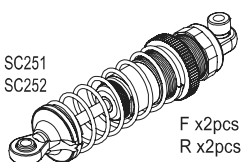

FH M3x8mm x4pcs

FH M3x15mm x4pcs

SCW006

BH M3x8mm x3pcs Nut M3 x2pcs

BH M3x15mm x2pcs Nylon Nut M3 x2pcs

SCW007

For HG Shock

BH M3x8mm x3pcs Nut M3 x2pcs

BH M3x15mm x2pcs Nylon Nut M3 x2pcs

SCW008

FH M3x8mm x5pcs

FH M3x12mm x2pcs

FH M3x15mm x4pcs

SCW012B

x2pcs

SCW013

HG Shock
Need
SCW003 / SC251
SCW007 / SC252

F x2pcs
R x2pcs

SCW014

FH M3x8mm x2pcs

SCW001B	Hard Main Chassis Rail (7075/Scorpion 2014)	ハードメインシャシーレール(7075/スコーピオン 2014)
SCW002	Carbon Front Shock Stay (2pcs/Scorpion 2014)	カーボンフロントショックステー(2入/スコーピオン 2014)
SCW003	Carbon Front Shock Stay (HG Shock/2pcs/Scorpion 2014)	HGショック用カーボンフロントショックステー(2入/スコーピオン 2014)
SCW005	Carbon Rear Sus Plate (Scorpion 2014)	カーボンリヤササプレート(スコーピオン 2014)
SCW006	Carbon Rear Shock Stay (Scorpion 2014)	カーボンリヤショックステー(スコーピオン 2014)
SCW007	Carbon Rear Shock Stay (HG Shock/Scorpion 2014)	HGショック用カーボンリヤショックステー(スコーピオン 2014)
SCW008	Carbon Gear Box Mount (Scorpion 2014)	カーボンギヤボックスマウント(スコーピオン 2014)
SCW012B	Universal Swing Shaft (2pcs/Scorpion 2014)	ユニバーサルスイングシャフト(2入/スコーピオン 2014)
SCW013	HG Shock Set (4pcs/Scorpion 2014)	スコーピオンHGショックセット(4入/スコーピオン 2014)
SCW014	Front Bumper (Small Type/Scorpion 2014)	フロントバンパー(スモールタイプ/スコーピオン 2014)