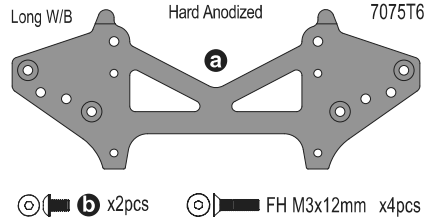

HG Shock
Need
SCW003 / SC251
SCW007 / SC252

F x2pcs
R x2pcs

SCW014

FH M3x8mm x2pcs

SCW001B	Hard Main Chassis Rail (7075/Scorpion 2014)	ハードメインシャシーレール(7075/スコーピオン 2014)
SCW002	Carbon Front Shock Stay (2pcs/Scorpion 2014)	カーボンフロントショックステー(2入/スコーピオン 2014)
SCW003	Carbon Front Shock Stay (HG Shock/2pcs/Scorpion 2014)	HGショック用カーボンフロントショックステー(2入/スコーピオン 2014)
SCW005	Carbon Rear Sus Plate (Scorpion 2014)	カーボンリヤササプレート(スコーピオン 2014)
SCW006	Carbon Rear Shock Stay (Scorpion 2014)	カーボンリヤショックステー(スコーピオン 2014)
SCW007	Carbon Rear Shock Stay (HG Shock/Scorpion 2014)	HGショック用カーボンリヤショックステー(スコーピオン 2014)
SCW008	Carbon Gear Box Mount (Scorpion 2014)	カーボンギヤボックスマウント(スコーピオン 2014)
SCW012B	Universal Swing Shaft (2pcs/Scorpion 2014)	ユニバーサルスイングシャフト(2入/スコーピオン 2014)
SCW013	HG Shock Set (4pcs/Scorpion 2014)	スコーピオンHGショックセット(4入/スコーピオン 2014)
SCW014	Front Bumper (Small Type/Scorpion 2014)	フロントバンパー(スモールタイプ/スコーピオン 2014)

BEETLE Option Parts List

SCW015B

SCW017

SCW020

SCW022B

SCW023

SCW029

SCW015B Light Bucket Compatible Roll Cage Set (Scorpion 2014)
SCW016B HG Wing Stay Set (Scorpion 2014)
SCW017 Light Bucket Set (2pcs/Scorpion 2014)
SCW020 Hex Drive Washer Set (2pcs/Scorpion 2014)
SCW021B HD Slipper Pad (2pcs/Scorpion 2014)
SCW022B Long W/B Rear Plate Set (273mm/Carbon)
SCW023 Mold Inner Sponge (Hard/Scorpion 2014)
SCW028 Metal Servo Saver (Scorpion)
SCW029 HD Rear Sus Plate W/B 273mm (7075 Turbo Scorpion)
SCW030 HD Gear Box Mount W/B 273mm (7075 Turbo Scorpion)