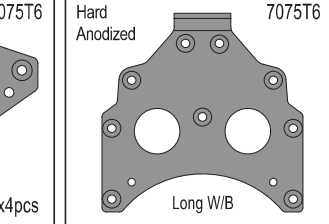

BEETLE Option Parts List

SCW015B

SCW017

SCW020

SCW022B

SCW023

SCW029

SCW015B Light Bucket Compatible Roll Cage Set (Scorpion 2014)
SCW016B HG Wing Stay Set (Scorpion 2014)
SCW017 Light Bucket Set (2pcs/Scorpion 2014)
SCW020 Hex Drive Washer Set (2pcs/Scorpion 2014)
SCW021B HD Slipper Pad (2pcs/Scorpion 2014)
SCW022B Long W/B Rear Plate Set (273mm/Carbon)
SCW023 Mold Inner Sponge (Hard/Scorpion 2014)
SCW028 Metal Servo Saver (Scorpion)
SCW029 HD Rear Sus Plate W/B 273mm (7075 Turbo Scorpion)
SCW030 HD Gear Box Mount W/B 273mm (7075 Turbo Scorpion)

SCW016B

SCW021B

SCW028

SCW030

ライトバケット対応ロールケージセット(スコロビオン2014)
強化ウイングステー(スコロビオン2014)
ライトバケットセット(2入/スコロビオン2014)
HEXドライブワッシャーセット(2入/スコロビオン2014)
HDスリッパパッド(2入/スコロビオン2014)
ロングホイールベースリアプレートセット(273mm/カーボン)
モールドインナーナースポンジ(ハード/スコロビオン2014)
メタルサーボセイバー(スコロビオン)
HDリアサスペンションW/B 273mm(7075ターボスコロビオン)
HDギヤボックスマウントW/B 273mm(7075ターボスコロビオン)