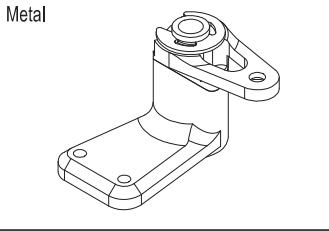

BEETLE Option Parts List

SCW015B

SCW017

SCW020

SCW022B

SCW023

SCW029

SCW015B Light Bucket Compatible Roll Cage Set (Scorpion 2014)
SCW016B HG Wing Stay Set (Scorpion 2014)
SCW017 Light Bucket Set (2pcs/Scorpion 2014)
SCW020 Hex Drive Washer Set (2pcs/Scorpion 2014)
SCW021B HD Slipper Pad (2pcs/Scorpion 2014)
SCW022B Long W/B Rear Plate Set (273mm/Carbon)
SCW023 Mold Inner Sponge (Hard/Scorpion 2014)
SCW028 Metal Servo Saver (Scorpion)
SCW029 HD Rear Sus Plate W/B 273mm (7075 Turbo Scorpion)
SCW030 HD Gear Box Mount W/B 273mm (7075 Turbo Scorpion)

SCW016B

SCW021B

SCW028

SCW030

ライトバケット対応ロールケージセット(スコロビオン2014)
強化ウイングステー(スコロビオン2014)
ライトバケットセット(2入/スコロビオン2014)
HEXドライブワッシャーセット(2入/スコロビオン2014)
HDスリッパパッド(2入/スコロビオン2014)
ロングホイールベースリアプレートセット(273mm/カーボン)
モールドインナーナースポンジ(ハード/スコロビオン2014)
メタルサーボセイバー(スコロビオン)
HDリアサスペンションW/B 273mm(7075ターボスコロビオン)
HDギヤボックスマウントW/B 273mm(7075ターボスコロビオン)

FAT202SB

LA43RB / H

PNGS4828 / PNGS4831

UMW602B

OT252BK / GR / OR / R / W / Y

BK Black
GR Peppermint Green
OR Orange
R Red
W White
Y Yellow

92411

97054-2B

FAT202SB Rear Tire/Soft/2pcs (Dirt Hog)
LA43RB 5.8mm Ball End (Red / 12pcs)
LA43H Ball End (5.8mm/Hard/12pcs)
PNGS4828 Steel Pinion Gear (28T) 1/48 Pitch
PNGS4831 Steel Pinion Gear (31T) 1/48 Pitch
UMW602B Ball Diff Set (Ultima SC/DB/RB/RT)
OT252BK Wing (Black/Javelin)
OT252GR Wing (Paper mint Green/Javelin)
OT252OR Wing (Orange/Javelin)
OT252R Wing (Red/Javelin)
OT252W Wing (White/Javelin)
OT252Y Wing (Yellow/Javelin)
92411 Titanium Adjust Rod 30mm
97054-2B LED Light Unit (Φ5/2 Bulbs/L=400/Clear)