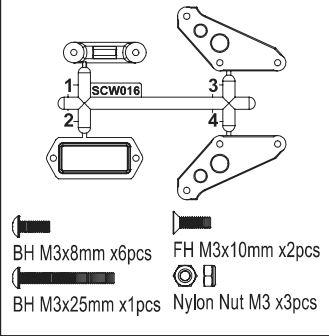

BEETLE Option Parts List

SCW015B

SCW017

SCW020

SCW022B

SCW023

SCW029

SCW015B Light Bucket Compatible Roll Cage Set (Scorpion 2014)
SCW016B HG Wing Stay Set (Scorpion 2014)
SCW017 Light Bucket Set (2pcs/Scorpion 2014)
SCW020 Hex Drive Washer Set (2pcs/Scorpion 2014)
SCW021B HD Slipper Pad (2pcs/Scorpion 2014)
SCW022B Long W/B Rear Plate Set (273mm/Carbon)
SCW023 Mold Inner Sponge (Hard/Scorpion 2014)
SCW028 Metal Servo Saver (Scorpion)
SCW029 HD Rear Sus Plate W/B 273mm (7075 Turbo Scorpion)
SCW030 HD Gear Box Mount W/B 273mm (7075 Turbo Scorpion)

SCW016B

SCW021B

SCW028

SCW030

ライトバケット対応ロールケージセット(スコロビオン2014)
強化ウイングステー(スコロビオン2014)
ライトバケットセット(2入/スコロビオン2014)
HEXドライブワッシャーセット(2入/スコロビオン2014)
HDスリッパパッド(2入/スコロビオン2014)
ロングホイールベースリアプレートセット(273mm/カーボン)
モールドインナーナースポンジ(ハード/スコロビオン2014)
メタルサーボセイバー(スコロビオン)
HDリアサスペンションW/B 273mm(7075ターボスコロビオン)
HDギヤボックスマウントW/B 273mm(7075ターボスコロビオン)

FAT202SB

LA43RB / H

PNGS4828 / PNGS4831

UMW602B

OT252BK / GR / OR / R / W / Y

BK Black
GR Peppermint Green
OR Orange
R Red
W White
Y Yellow

92411

97054-2B

FAT202SB Rear Tire/Soft/2pcs (Dirt Hog)
LA43RB 5.8mm Ball End (Red / 12pcs)
LA43H Ball End (5.8mm/Hard/12pcs)
PNGS4828 Steel Pinion Gear (28T) 1/48 Pitch
PNGS4831 Steel Pinion Gear (31T) 1/48 Pitch
UMW602B Ball Diff Set (Ultima SC/DB/RB/RT)
OT252BK Wing (Black/Javelin)
OT252GR Wing (Paper mint Green/Javelin)
OT252OR Wing (Orange/Javelin)
OT252R Wing (Red/Javelin)
OT252W Wing (White/Javelin)
OT252Y Wing (Yellow/Javelin)
92411 Titanium Adjust Rod 30mm
97054-2B LED Light Unit (Φ5/2 Bulbs/L=400/Clear)