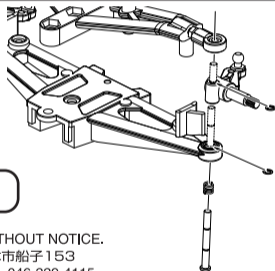

© 2010 KYOSHO/禁無断転載複製
KFW008

64271008-1

PRINTED IN JAPAN