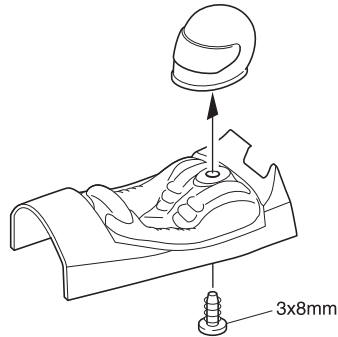

KF01 T90-Type 3 ボディキット

KF01 T90-Type 3 Body Kit

追加説明書
SUPPLEMENTARY
INSTRUCTION SHEET

組立て時には必ずこの追加説明書をお読みください。

Please use these supplementary instructions in conjunction with the manual included in your kit.

27ページ Page 27

33 ボディ
Body

3 x 8mm TPビス
TP Screw 1

26ページ Page 26

31 ボディ
Body

その他
Other

28ページ Page 28

35 ボディ
Body

28ページ Page 28

34 デカール
Decals

デカールは取扱説明書を参考に好みの位置に貼って、不要な部分はカットしてください。
Place the decals to your liking to the instruction manual, and cut off the excess part.

スペアパーツ SPARE PARTS

品番 No.	パーツ名 Part Names	内容 (キーNo.と入数) Quantity	★定価 (税込)
KFB003	T90-タイプ3ボディ (KF01) T90-Type3 Body (KF01)	113 114 x 1	2625
KFD004	デカール (KF01/T90-Type3ボディ用) Decal (KF01/ for T90-Type3 Body)		473