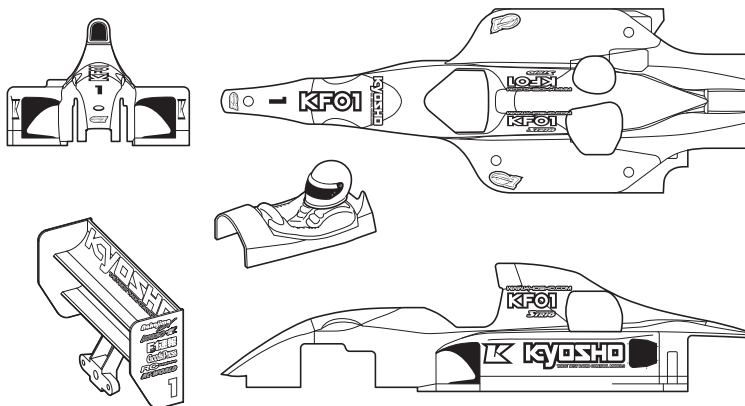

KF01 T90-Type 3 ボディキット

KF01 T90-Type 3 Body Kit

追加説明書
SUPPLEMENTARY
INSTRUCTION SHEET

組立て時には必ずこの追加説明書をお読みください。

Please use these supplementary instructions in conjunction with the manual included in your kit.

27ページ Page 27

33 ボディ
Body

3 x 8mm TPビス
TP Screw 1

26ページ Page 26

31 ボディ
Body

その他
Other

28ページ Page 28

35 ボディ
Body

28ページ Page 28

34 デカール
Decals

デカールは取扱説明書を参考に好みの位置に貼って、不要な部分はカットしてください。
Place the decals to your liking to the instruction manual, and cut off the excess part.

スペアパーツ SPARE PARTS

品番 No.	パーツ名 Part Names	内容 (キーNo.と入数) Quantity	★定価 (税込)
KFB003	T90-タイプ3ボディ (KF01) T90-Type3 Body (KF01)	113 114 x 1	2625
KFD004	デカール (KF01/T90-Type3ボディ用) Decal (KF01/ for T90-Type3 Body)		473