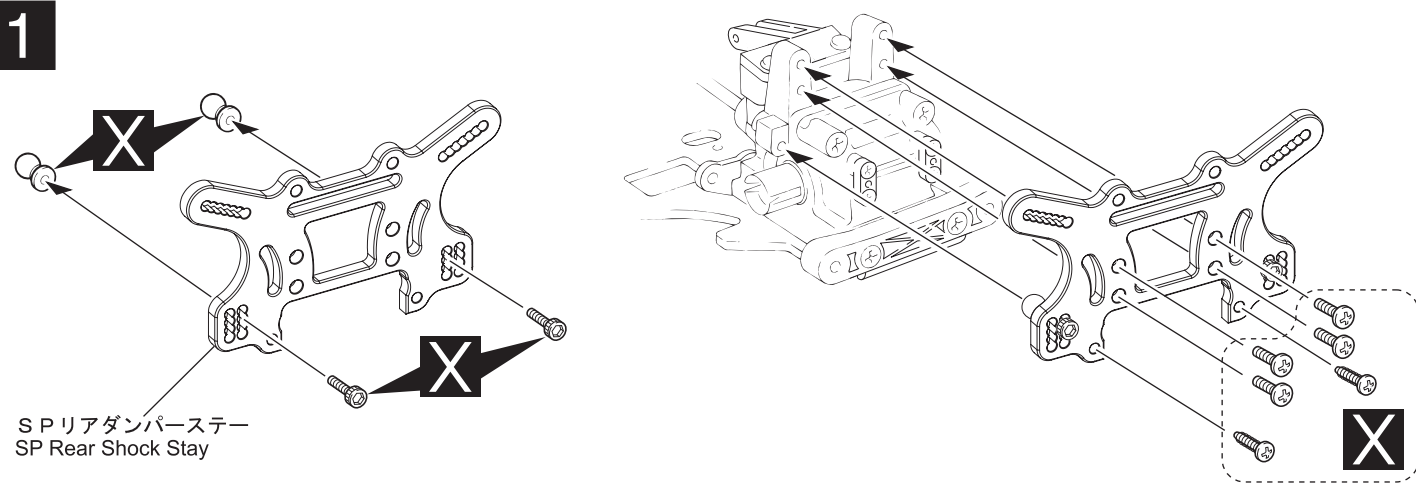

※ご使用前にこの説明書を良くお読みになり十分に理解してください。
Before beginning assembly, please read these instructions thoroughly!

SPリアダンパーステー (7075/ブラック/インファerno GT2)

SP Rear Shock Stay (7075/Black/GT2)

取扱説明書
INSTRUCTION SHEET
No.IGW055

説明書に使われているマーク

Symbols used throughout the instruction sheet, comprise:

X キット付属
Kit included.

 ネジロック剤を塗る。
Apply threadlocker.
(screw cement)

メーカー指定の純正部品を使用して
安全にR/Cを楽しみましょう。

京商ホームページ
www.kyosho.com

※製品改良のため、予告なく仕様を変更する場合があります。
*SPECIFICATIONS ARE SUBJECT TO CHANGE WITHOUT NOTICE.
© Copyright 2015 KYOSHO CORPORATION / 禁無断転載複製
IGW055-T01