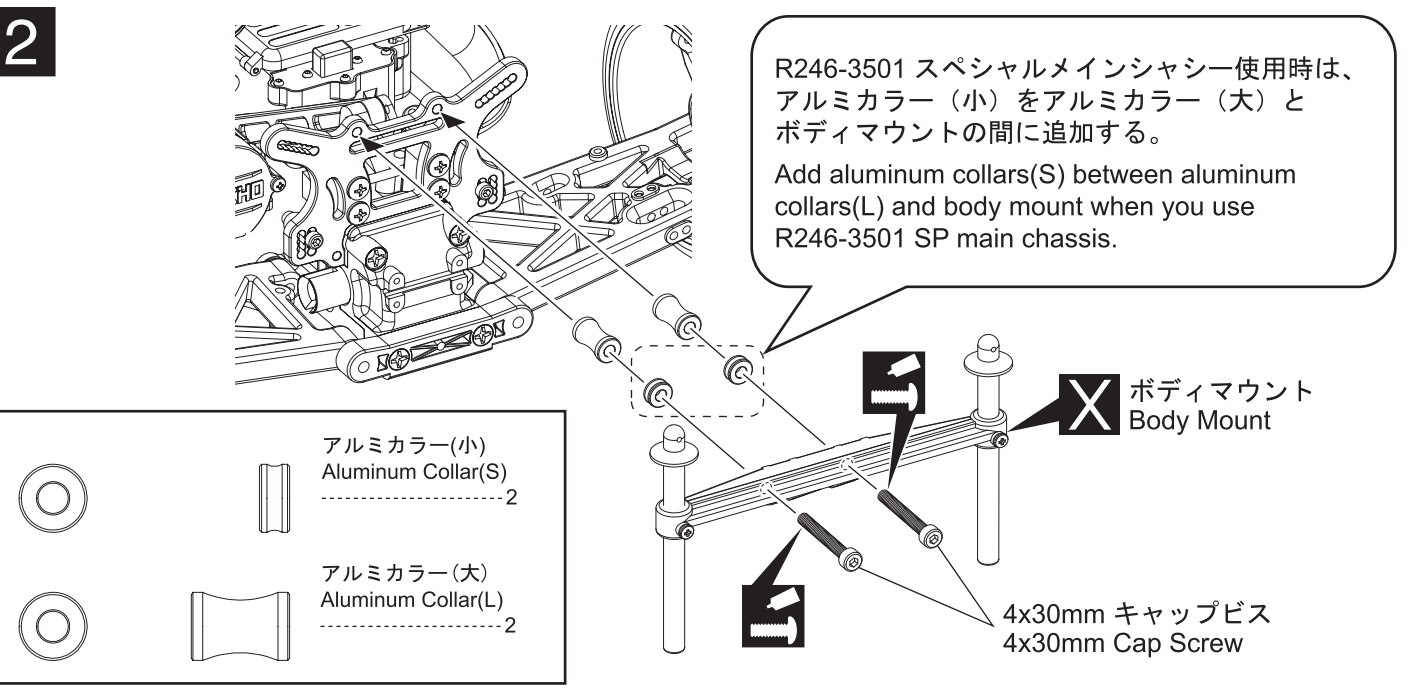

※ご使用前にこの説明書を良くお読みになり十分に理解してください。
Before beginning assembly, please read these instructions thoroughly!

SPリアダンパーステー (7075/ブラック/インファerno GT2)

SP Rear Shock Stay (7075/Black/GT2)

取扱説明書
INSTRUCTION SHEET
No.IGW055

説明書に使われているマーク

Symbols used throughout the instruction sheet, comprise:

X キット付属
Kit included.

 ネジロック剤を塗る。
Apply threadlocker.
(screw cement)

メーカー指定の純正部品を使用して
安全にR/Cを楽しみましょう。

京商ホームページ
www.kyosho.com

※製品改良のため、予告なく仕様を変更する場合があります。
*SPECIFICATIONS ARE SUBJECT TO CHANGE WITHOUT NOTICE.
© Copyright 2015 KYOSHO CORPORATION / 禁無断転載複製
IGW055-T01