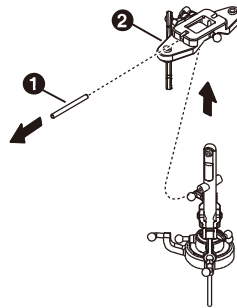

※ご使用前にこの説明書を良くお読みになり十分に理解してください。
Before beginning assembly, please read these instructions thoroughly!

カーボンメインマスト アップグレードセット (CA120シリーズ) Carbon Main Mast Upgrade Set (CA120 Series)

取扱説明書
INSTRUCTION SHEET
No.CA0505

メインマスト交換 Replacing Main Mast

① ② ③
番号の順に組立てる。
Assemble in the specified order.

①

②

カーボンメインマスト(CA120)
Carbon Main Mast(CA120)

● Complete steps 1~4 in reverse order to reassemble.
1~4の逆手順で組立ててください。

③

④

メインギヤ交換 Replacing Main Gear

1.4x3mm TP

向きに注意。
Note the direction.

1.4x5mm TP

スペアパーツ

SPARE PARTS

★ FOR JAPANESE MARKET ONLY.

品番 No.	パーツ名 Part Name	内容(キーNo.と入数) Quantity	★定価(税込)
CA0009B	ギヤセット Gear set	③① ⑥⑧ x 1	473
CA0036	カーボンメインマスト Carbon Main Mast	⑦① x 1 ⑦② x 2	998

品番 No.	パーツ名 Part Name	内容(キーNo.と入数) Quantity	★定価(税込)
CA0505-01	カラー(1.4x2.4x2mm) Collar(1.4x2.4x2mm)	⑦⑨ x 3	263

※平成22年1月15日現在。

メーカー指定の純正部品を使用して
安全にR/Cを楽しみましょう。

京商ホームページ
www.kyosho.com

※製品改良のため、予告なく仕様を変更する場合があります。
*SPECIFICATIONS ARE SUBJECT TO BE CHANGED WITHOUT NOTICE.
© Copyright 2010 KYOSHO CORPORATION / 禁無断転載複製
CA0505-T01