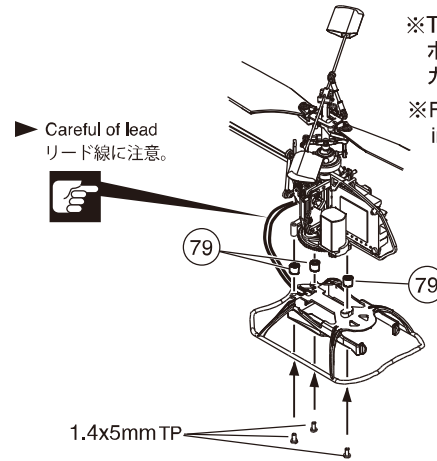

メインマスト交換 Replacing Main Mast

① ② ③
番号の順に組立てる。
Assemble in the specified order.

①

②

カーボンメインマスト(CA120)
Carbon Main Mast(CA120)

● Complete steps 1~4 in reverse order to reassemble.
1~4の逆手順で組立ててください。

③

④

メインギヤ交換 Replacing Main Gear

1.4x3mm TP

向きに注意。
Note the direction.

1.4x5mm TP

スペアパーツ

SPARE PARTS

★ FOR JAPANESE MARKET ONLY.

品番 No.	パーツ名 Part Name	内容(キーNo.と入数) Quantity	★定価(税込)
CA0009B	ギヤセット Gear set	③① ⑥⑧ x 1	473
CA0036	カーボンメインマスト Carbon Main Mast	⑦① x 1 ⑦② x 2	998

品番 No.	パーツ名 Part Name	内容(キーNo.と入数) Quantity	★定価(税込)
CA0505-01	カラー(1.4x2.4x2mm) Collar(1.4x2.4x2mm)	⑦⑨ x 3	263

※平成22年1月15日現在。

メーカー指定の純正部品を使用して
安全にR/Cを楽しみましょう。

京商ホームページ
www.kyosho.com

※製品改良のため、予告なく仕様を変更する場合があります。
*SPECIFICATIONS ARE SUBJECT TO BE CHANGED WITHOUT NOTICE.
© Copyright 2010 KYOSHO CORPORATION / 禁無断転載複製
CA0505-T01