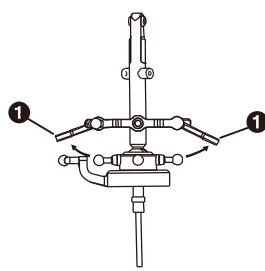

メインマスト交換 Replacing Main Mast

① ② ③
番号の順に組立てる。
Assemble in the specified order.

①

②

カーボンメインマスト(CA120)
Carbon Main Mast(CA120)

● Complete steps 1~4 in reverse order to reassemble.
1~4の逆手順で組立ててください。

③

④

メインギヤ交換 Replacing Main Gear

1.4x3mm TP

向きに注意。
Note the direction.

1.4x5mm TP

スペアパーツ

SPARE PARTS

★ FOR JAPANESE MARKET ONLY.

品番 No.	パーツ名 Part Name	内容(キーNo.と入数) Quantity	★定価(税込)
CA0009B	ギヤセット Gear set	③① ⑥⑧ x 1	473
CA0036	カーボンメインマスト Carbon Main Mast	⑦① x 1 ⑦② x 2	998

品番 No.	パーツ名 Part Name	内容(キーNo.と入数) Quantity	★定価(税込)
CA0505-01	カラー(1.4x2.4x2mm) Collar(1.4x2.4x2mm)	⑦⑨ x 3	263

※平成22年1月15日現在。

メーカー指定の純正部品を使用して
安全にR/Cを楽しみましょう。

京商ホームページ
www.kyosho.com

※製品改良のため、予告なく仕様を変更する場合があります。
*SPECIFICATIONS ARE SUBJECT TO BE CHANGED WITHOUT NOTICE.
© Copyright 2010 KYOSHO CORPORATION / 禁無断転載複製
CA0505-T01