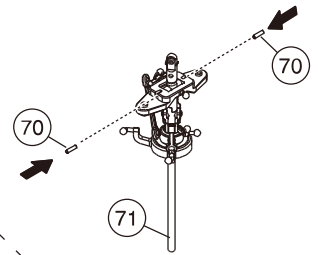

メインマスト交換 Replacing Main Mast

① ② ③
番号の順に組立てる。
Assemble in the specified order.

①

②

カーボンメインマスト(CA120)
Carbon Main Mast(CA120)

● Complete steps 1~4 in reverse order to reassemble.
1~4の逆手順で組立ててください。

③

④

メインギヤ交換 Replacing Main Gear

1.4x3mm TP

向きに注意。
Note the direction.

1.4x5mm TP

スペアパーツ

SPARE PARTS

★ FOR JAPANESE MARKET ONLY.

品番 No.	パーツ名 Part Name	内容(キーNo.と入数) Quantity	★定価(税込)
CA0009B	ギヤセット Gear set	③① ⑥⑧ x 1	473
CA0036	カーボンメインマスト Carbon Main Mast	⑦① x 1 ⑦② x 2	998

品番 No.	パーツ名 Part Name	内容(キーNo.と入数) Quantity	★定価(税込)
CA0505-01	カラー(1.4x2.4x2mm) Collar(1.4x2.4x2mm)	⑦⑨ x 3	263

※平成22年1月15日現在。

メーカー指定の純正部品を使用して
安全にR/Cを楽しみましょう。

京商ホームページ
www.kyosho.com

※製品改良のため、予告なく仕様を変更する場合があります。
*SPECIFICATIONS ARE SUBJECT TO BE CHANGED WITHOUT NOTICE.
© Copyright 2010 KYOSHO CORPORATION / 禁無断転載複製
CA0505-T01