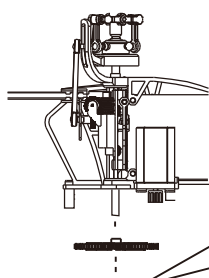

※ご使用前にこの説明書を良くお読みになり十分に理解してください。
Before beginning assembly, please read these instructions thoroughly!

カーボンメインマスト アップグレードセット (CA120シリーズ) Carbon Main Mast Upgrade Set (CA120 Series)

取扱説明書
INSTRUCTION SHEET
No.CA0505

メインマスト交換 Replacing Main Mast

① ② ③
番号の順に組立てる。
Assemble in the specified order.

①

②

カーボンメインマスト(CA120)
Carbon Main Mast(CA120)

● Complete steps 1~4 in reverse order to reassemble.
1~4の逆手順で組立ててください。

③

④

メインギヤ交換 Replacing Main Gear

1.4x3mm TP

向きに注意。
Note the direction.

1.4x5mm TP

スペアパーツ

SPARE PARTS

★ FOR JAPANESE MARKET ONLY.

品番 No.	パーツ名 Part Name	内容(キーNo.と入数) Quantity	★定価(税込)
CA0009B	ギヤセット Gear set	③① ⑥⑧ x 1	473
CA0036	カーボンメインマスト Carbon Main Mast	⑦① x 1 ⑦② x 2	998

品番 No.	パーツ名 Part Name	内容(キーNo.と入数) Quantity	★定価(税込)
CA0505-01	カラー(1.4x2.4x2mm) Collar(1.4x2.4x2mm)	⑦⑨ x 3	263

※平成22年1月15日現在。

メーカー指定の純正部品を使用して
安全にR/Cを楽しみましょう。

京商ホームページ
www.kyosho.com

※製品改良のため、予告なく仕様を変更する場合があります。
*SPECIFICATIONS ARE SUBJECT TO BE CHANGED WITHOUT NOTICE.
© Copyright 2010 KYOSHO CORPORATION / 禁無断転載複製
CA0505-T01