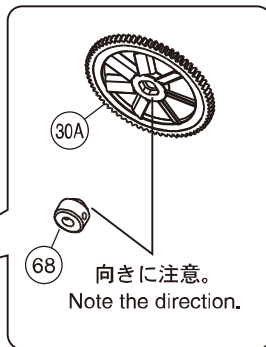

メインマスト交換 Replacing Main Mast

① ② ③
番号の順に組立てる。
Assemble in the specified order.

①

②

カーボンメインマスト(CA120)
Carbon Main Mast(CA120)

● Complete steps 1~4 in reverse order to reassemble.
1~4の逆手順で組立ててください。

③

④

メインギヤ交換 Replacing Main Gear

1.4x3mm TP

向きに注意。
Note the direction.

1.4x5mm TP

スペアパーツ

SPARE PARTS

★ FOR JAPANESE MARKET ONLY.

品番 No.	パーツ名 Part Name	内容(キーNo.と入数) Quantity	★定価(税込)
CA0009B	ギヤセット Gear set	③① ⑥⑧ x 1	473
CA0036	カーボンメインマスト Carbon Main Mast	⑦① x 1 ⑦② x 2	998

品番 No.	パーツ名 Part Name	内容(キーNo.と入数) Quantity	★定価(税込)
CA0505-01	カラー(1.4x2.4x2mm) Collar(1.4x2.4x2mm)	⑦⑨ x 3	263

※平成22年1月15日現在。

メーカー指定の純正部品を使用して
安全にR/Cを楽しみましょう。

京商ホームページ
www.kyosho.com

※製品改良のため、予告なく仕様を変更する場合があります。
*SPECIFICATIONS ARE SUBJECT TO BE CHANGED WITHOUT NOTICE.
© Copyright 2010 KYOSHO CORPORATION / 禁無断転載複製
CA0505-T01