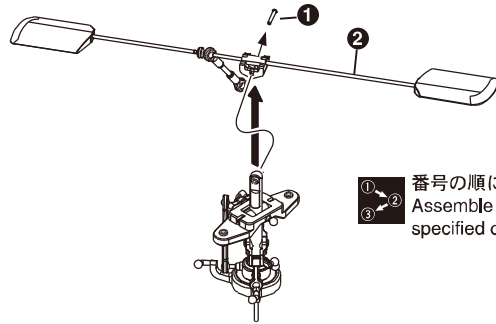

※ご使用前にこの説明書を良くお読みになり十分に理解してください。
Before beginning assembly, please read these instructions thoroughly!

カーボンメインマスト アップグレードセット (CA120シリーズ) Carbon Main Mast Upgrade Set (CA120 Series)

取扱説明書
INSTRUCTION SHEET
No.CA0505

メインマスト交換 Replacing Main Mast

① ② ③
番号の順に組立てる。
Assemble in the specified order.

①

②

カーボンメインマスト(CA120)
Carbon Main Mast(CA120)

● Complete steps 1~4 in reverse order to reassemble.
1~4の逆手順で組立ててください。

③

④

メインギヤ交換 Replacing Main Gear

1.4x3mm TP

向きに注意。
Note the direction.

1.4x5mm TP

スペアパーツ

SPARE PARTS

★ FOR JAPANESE MARKET ONLY.

品番 No.	パーツ名 Part Name	内容(キーNo.と入数) Quantity	★定価(税込)
CA0009B	ギヤセット Gear set	③① ⑥⑧ x 1	473
CA0036	カーボンメインマスト Carbon Main Mast	⑦① x 1 ⑦② x 2	998

品番 No.	パーツ名 Part Name	内容(キーNo.と入数) Quantity	★定価(税込)
CA0505-01	カラー(1.4x2.4x2mm) Collar(1.4x2.4x2mm)	⑦⑨ x 3	263

※平成22年1月15日現在。

メーカー指定の純正部品を使用して
安全にR/Cを楽しみましょう。

京商ホームページ
www.kyosho.com

※製品改良のため、予告なく仕様を変更する場合があります。
*SPECIFICATIONS ARE SUBJECT TO BE CHANGED WITHOUT NOTICE.
© Copyright 2010 KYOSHO CORPORATION / 禁無断転載複製
CA0505-T01