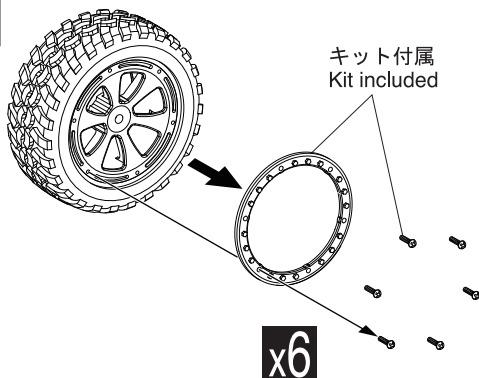

※ご使用前にこの説明書を良くお読みになり十分に理解してください。
Before beginning assembly, please read these instructions thoroughly!

アルミホイールカバー (4入/サンドマスター用) Aluminum Wheel Cover (4pcs/Sand Master)

KYOSHO[®]
THE FINEST RADIO CONTROL MODELS
取扱説明書
INSTRUCTION SHEET
No.EZW003BL/GL/R

1

説明書に使われているマーク
Symbols used throughout the
instruction manual, comprise:

別購入品。
Must be purchased
separately!

2セット組立てる(例)。
Assemble as many
times as specified.

2

2 x 8mm キャップビス
Cap Screw

1.5mm 六角レンチ
1.5mm Hex Wrench