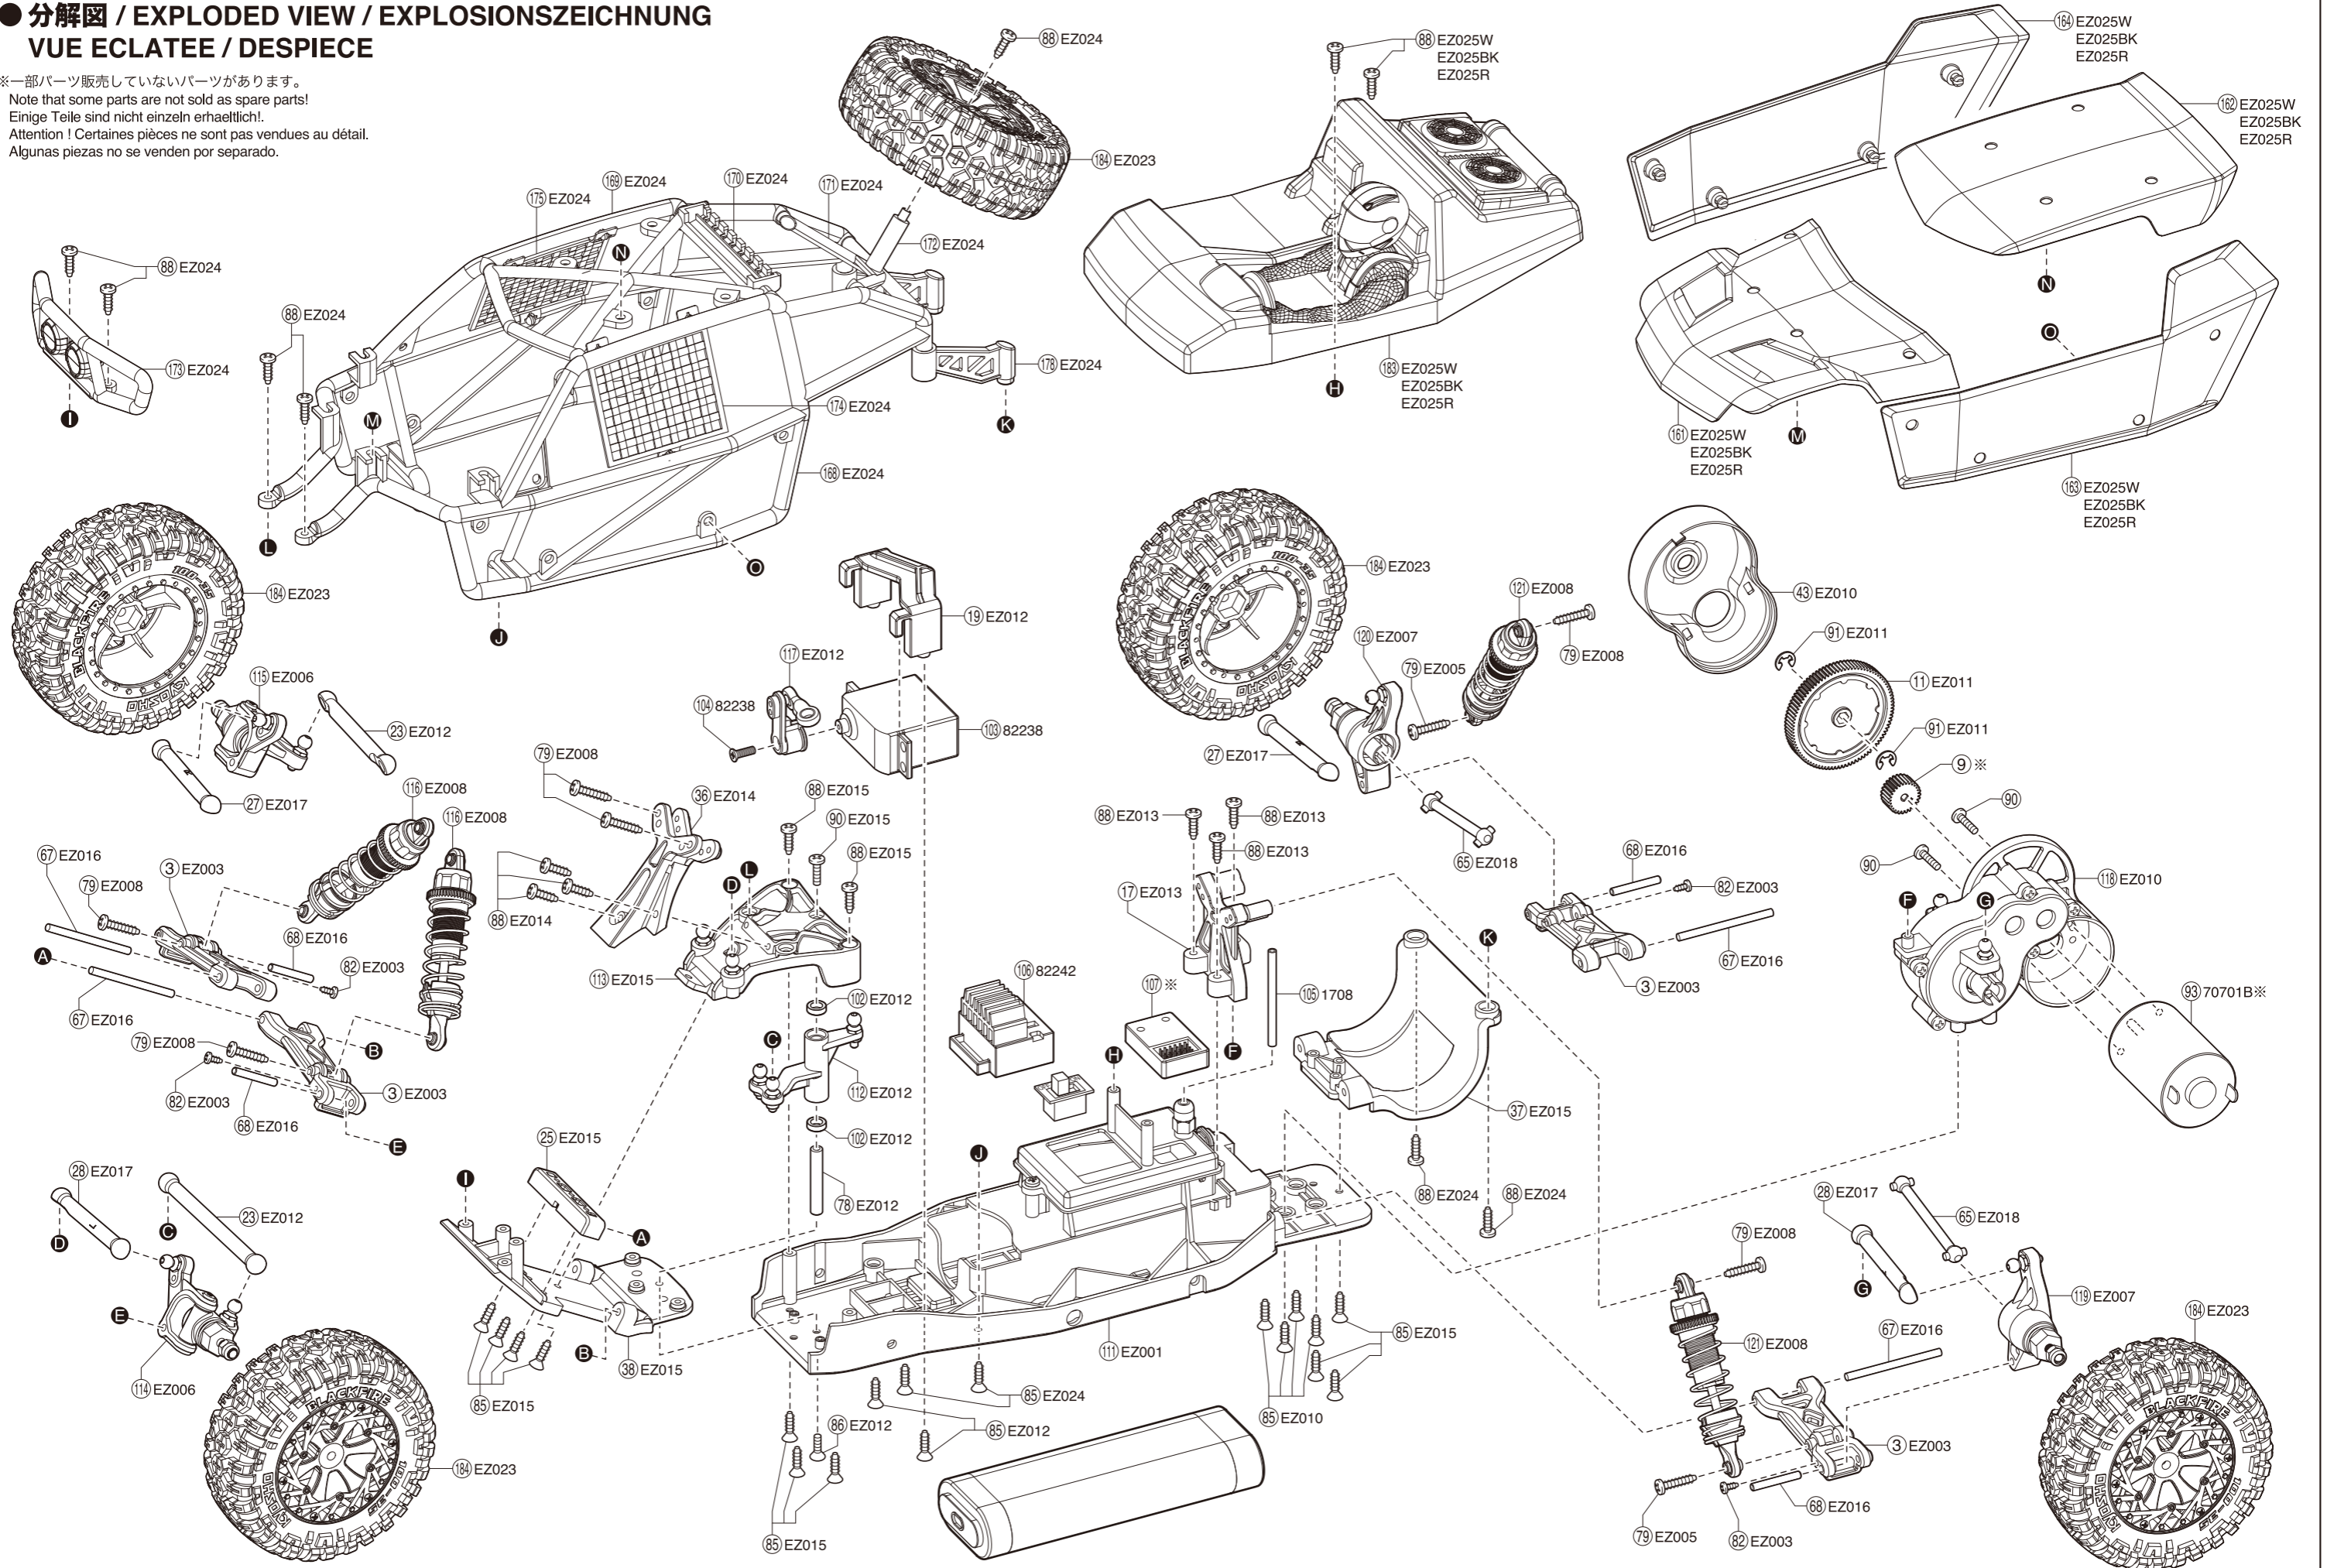

● 分解図 / EXPLODED VIEW / EXPLOSIONSZEICHNUNG  
VUE ECLATEE / DESPIECE

※一部パーツ販売していないパーツがあります。  
Note that some parts are not sold as spare parts!  
Einige Teile sind nicht einzeln erhältlich!  
Attention ! Certaines pièces ne sont pas vendues au détail.  
Algunas piezas no se venden por separado.

シャシー / Chassis / Chassis  
Chassis / Chasis

ステアリングクランク / Steering Crank / Servoumlenkung  
Palonnier de direction / Dirección del cigüeñal

フロントアッパープレート / Front Upper Plate / Lenkplatte oben  
Platine supérieur avant / Platina superior delantera

フロントハブキャリア / Front Hub Carrier / Achsschenkel vorn  
 Etrier de roue avant / Soporte de rueda delantera

ダンパー / Shock Absorber / Stoßdämpfer  
 Amortisseur / Amortiguador

サーボセイバー / Servo Saver / Servo Saver  
 Sauve-servo / Salvaservos

ドライバー人形 / Driver Figure / Fahrerfigur  
 Pilote / Piloto

ボディ / Body Shell / Karrosserie  
 Carrosserie / Carrocería

タイヤ・ホイール / Tire, Wheel  
 Reifen, Felge / Roue / Rueda