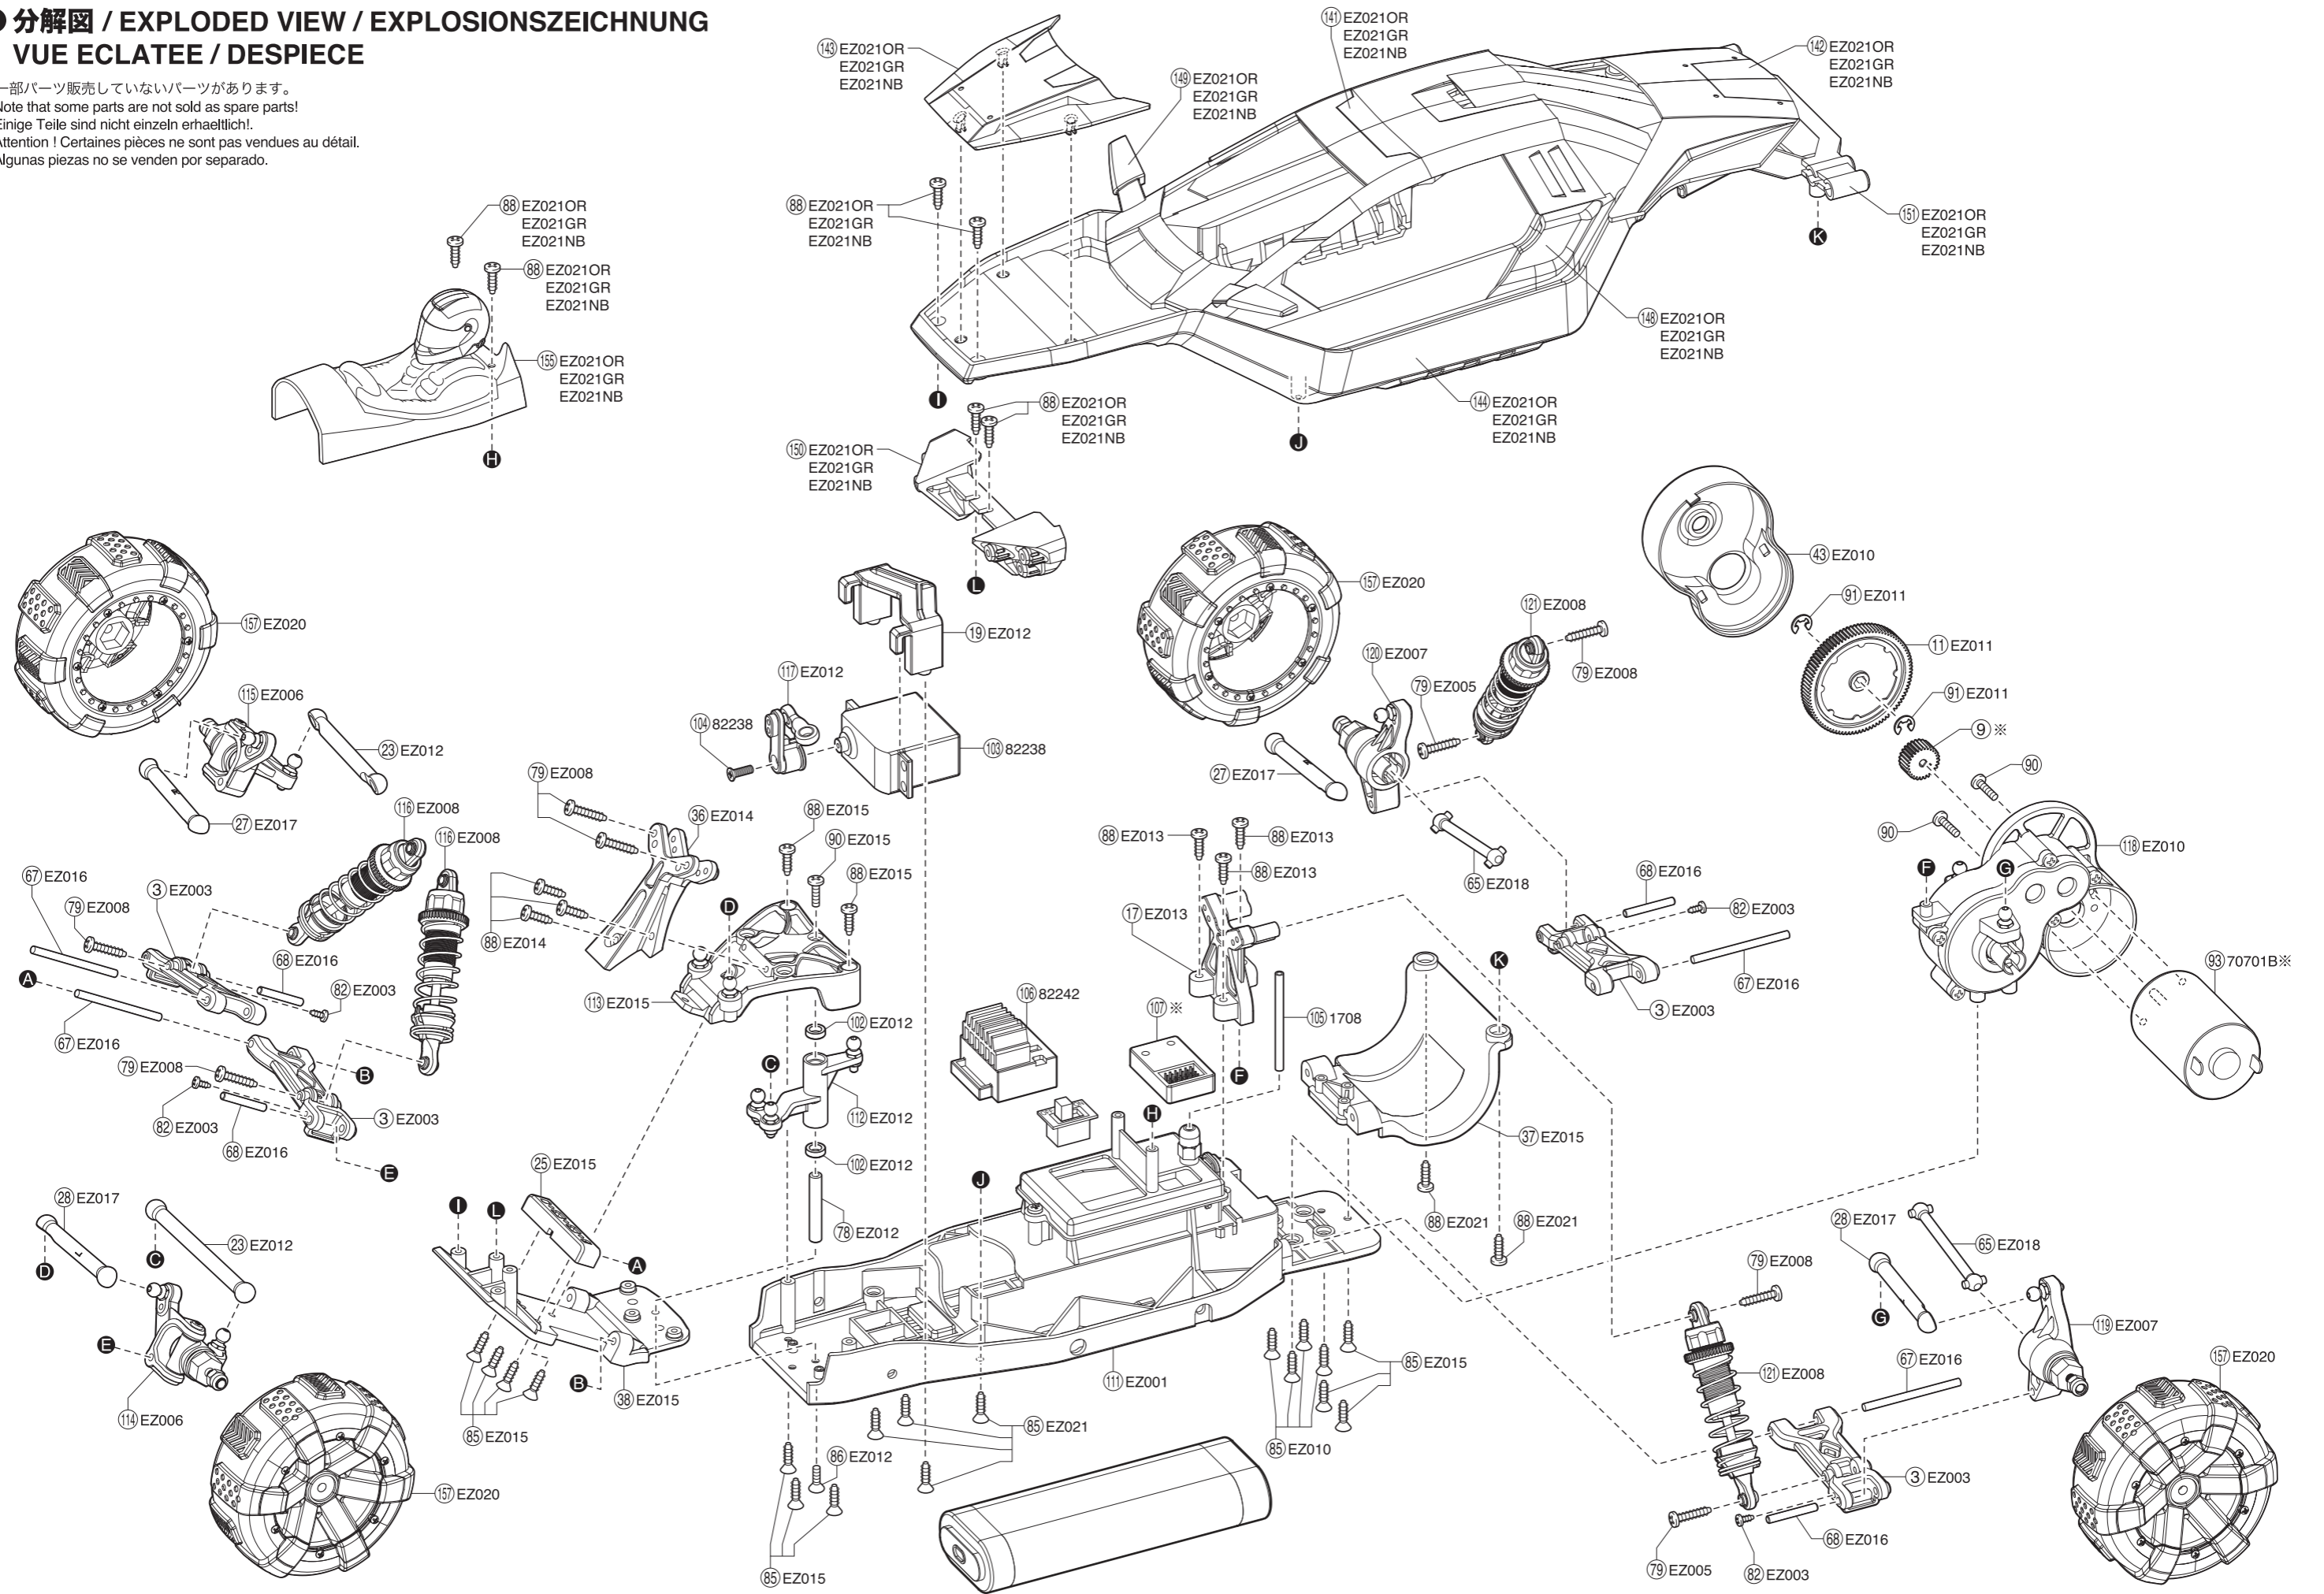

● 分解図 / EXPLODED VIEW / EXPLOSIONSZEICHNUNG
 VUE ECLATEE / DESPIECE

※一部パーツ販売していないパーツがあります。
 Note that some parts are not sold as spare parts!
 Einige Teile sind nicht einzeln erhältlich!
 Attention ! Certaines pièces ne sont pas vendues au détail.
 Algunas piezas no se venden por separado.

シャシー / Chassis / Chassis
Chassis / Chasis

ステアリングクランク / Steering Crank / Servoumlenkung
Palonnier de direction / Dirección del cigüeñal

フロントアッパープレート / Front Upper Plate / Lenkplatte oben
Platine supérieur avant / Platina superior delantera

フロントハブキャリア / Front Hub Carrier / Achsschenkel vorn
 Etrier de roue avant / Soporte de rueda delantera

ダンパー / Shock Absorber / Stoßdämpfer
 Amortisseur / Amortiguador

サーボセイバー / Servo Saver / Servo Saver
 Sauve-servo / Salvaservos

ドライバー人形 / Driver Figure / Fahrerfigur
 Pilote / Piloto

ボディ / Body Shell / Karrosserie
 Carrosserie / Carrocería

⑮ EZ021OR
 EZ021GR
 EZ021NB

タイヤ・ホイール / Tire, Wheel
 Reifen, Felge / Roue / Rueda

⑮ EZ020