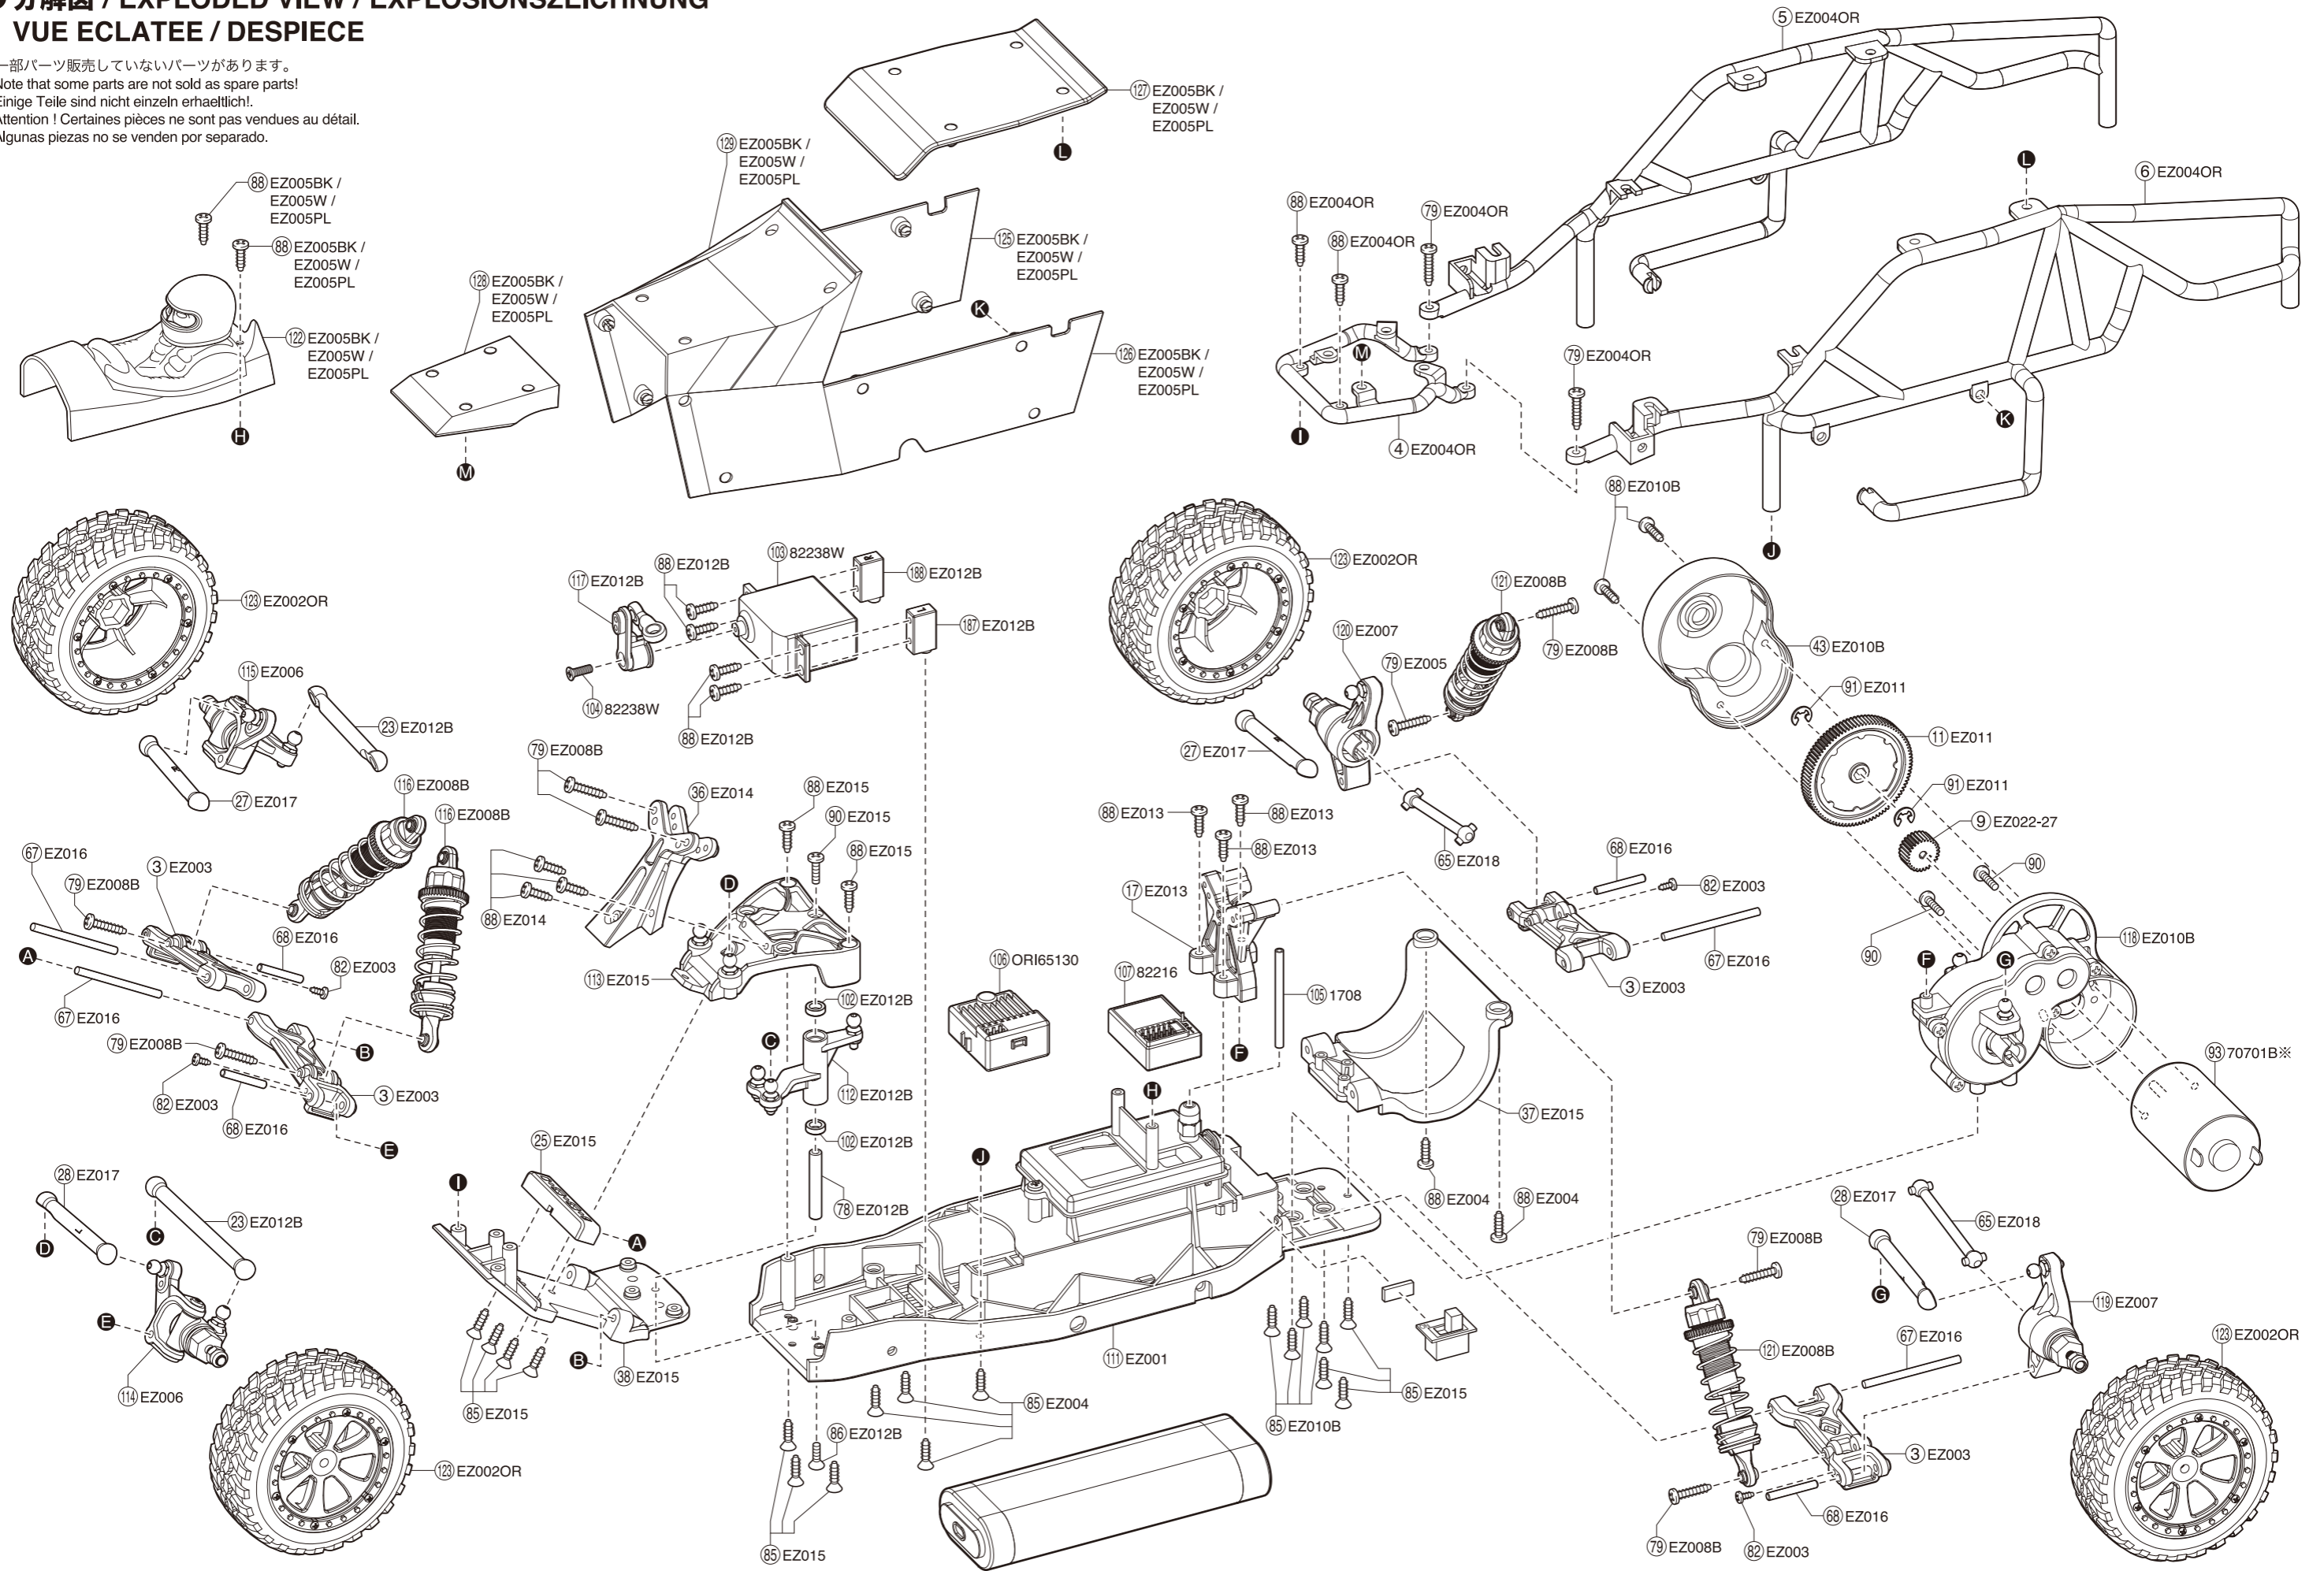

● 分解図 / EXPLODED VIEW / EXPLOSIONSZEICHNUNG  
VUE ECLATEE / DESPIECE

※一部パーツ販売していないパーツがあります。  
Note that some parts are not sold as spare parts!  
Einige Teile sind nicht einzeln erhältlich!  
Attention ! Certaines pièces ne sont pas vendues au détail.  
Algunas piezas no se venden por separado.

シャシー / Chassis / Chassis  
Chassis / Chasis

ステアリングクランク / Steering Crank / Servoumlenkung  
Palonnier de direction / Dirección del cigüeñal

フロントアッパープレート / Front Upper Plate / Lenkplatte oben  
Platine supérieur avant / Platina superior delantera

フロントハブキャリア / Front Hub Carrier / Achsschenkel vorn  
 Etrier de roue avant / Soporte de rueda delantera

ダンパー / Shock Absorber / Stoßdämpfer  
 Amortisseur / Amortiguador

サーボセイバー / Servo Saver / Servo Saver  
 Sauve-servo / Salvaservos

ドライバー人形 / Driver Figure / Fahrerfigur  
 Pilote / Piloto

ボディ / Body Shell / Karrosserie  
 Carrosserie / Carrocería

タイヤ・ホイール / Tire, Wheel / Reifen, Felge  
 Roue / Rueda