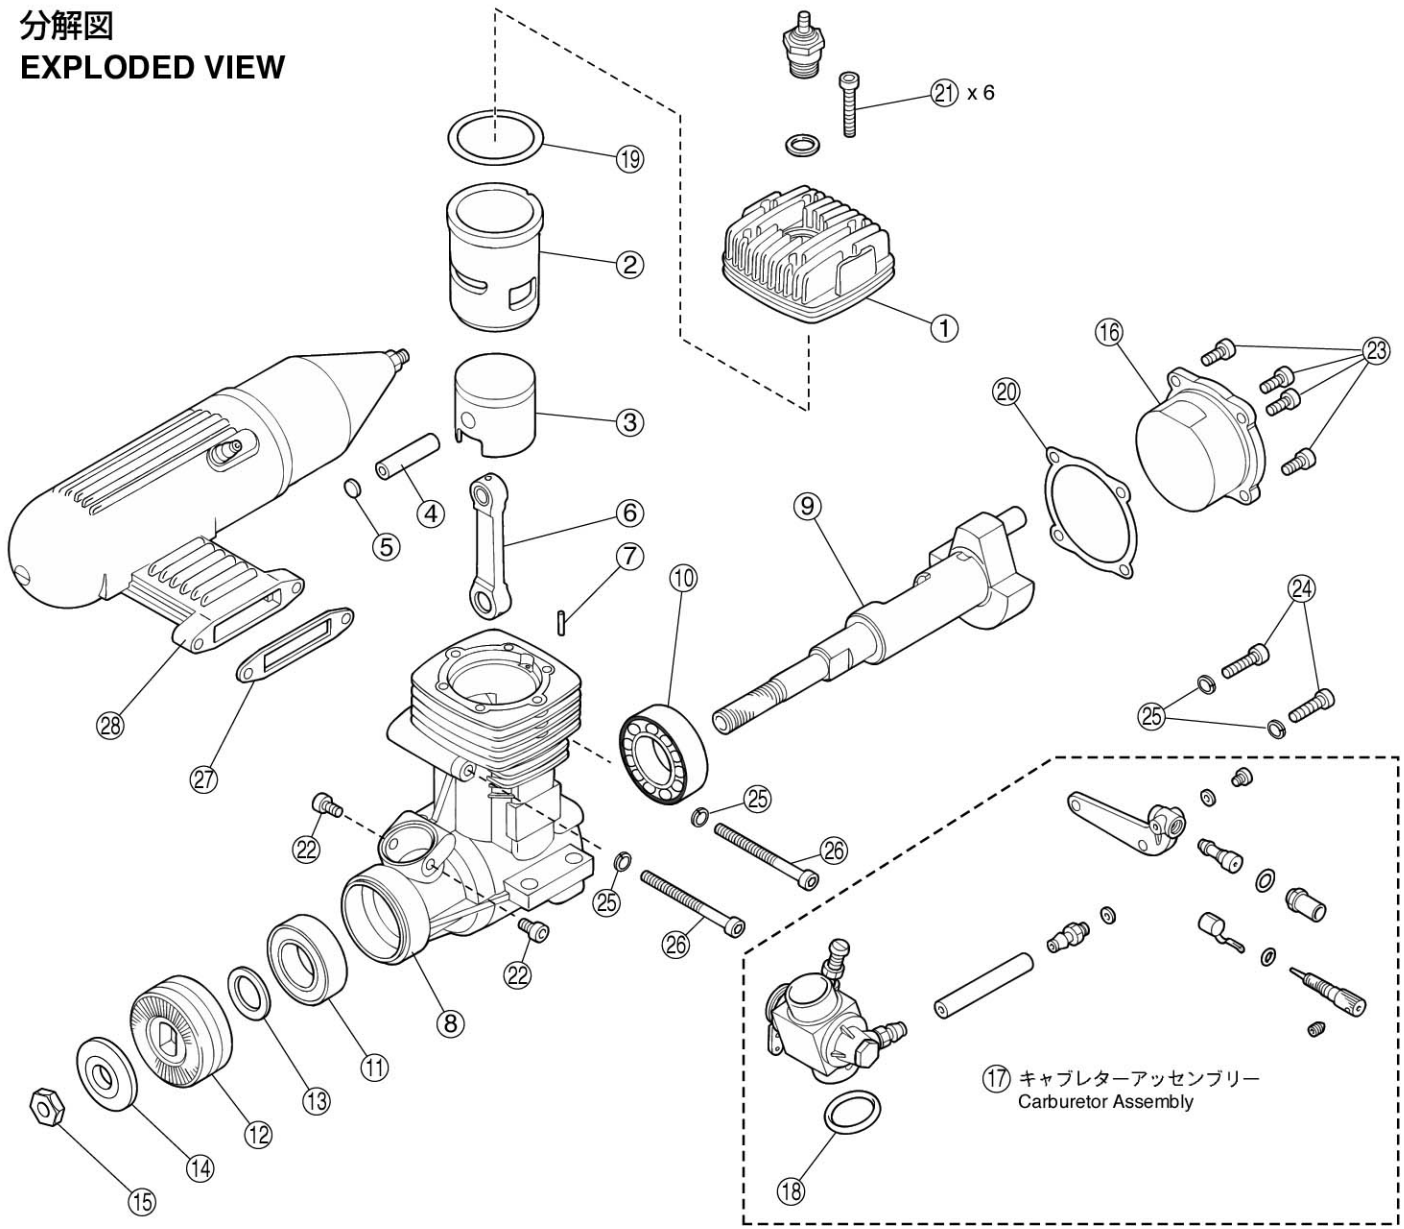

分解図
EXPLODED VIEW

パーツリスト PARTS LIST

★ FOR JAPANESE MARKET ONLY.

品番 No.	パーツ名 Part Names	内容(キーNo.と入数) Quantity	★定価 (税込)	★発送手数料
74240-01	40シリンダーヘッド 40 Cylinder Head	① x 1	2100	210 一律 (税込)
74240-02	40ピストン、シリンダーセット 40 Piston & Cylinder Set	② ③ x 1	6825	
74240-03	ピストンピン Piston Pin	④ ⑤ x 1	630	
74240-04	コネクティングロッド Connecting Rod	⑥ x 1	2835	
74240-05	40クランクケース 40 Crankcase	⑦ ⑧ x 1	6510	
74240-06	クランクシャフト Crankshaft	⑨ x 1	4200	
74240-07	ベアリング (大) Ball Bearing (L)	⑩ x 1	2625	
74240-08	ベアリング (小) Ball Bearing (S)	⑪ x 1	2415	
74240-09	ドライブワッシャー Drive Washer	⑫ ⑬ ⑭ ⑮ x 1	1155	
74240-10	バックプレート Back Plate	⑯ x 1	1575	

品番 No.	パーツ名 Part Names	内容(キーNo.と入数) Quantity	★定価 (税込)	★発送手数料
74240-11	キャブレターアッセンブリー Carburetor Assembly	⑰ x 1 Set ⑱ x 1	6825	210 一律 (税込)
74240-12	ガスケット Gasket	⑲ x 2 ⑳ x 1	473	
74240-13	ビスセット Screw Set	㉑ x 6 ㉒ ㉔ ㉕ x 2 ㉓ x 4	893	
74240-14	マフラーセット Muffler Set	㉖ ㉗ x 2 ㉘ ㉙ x 1	3465	
74240-15	マフラーガスケット Muffler Gasket	㉚ x 2	263	