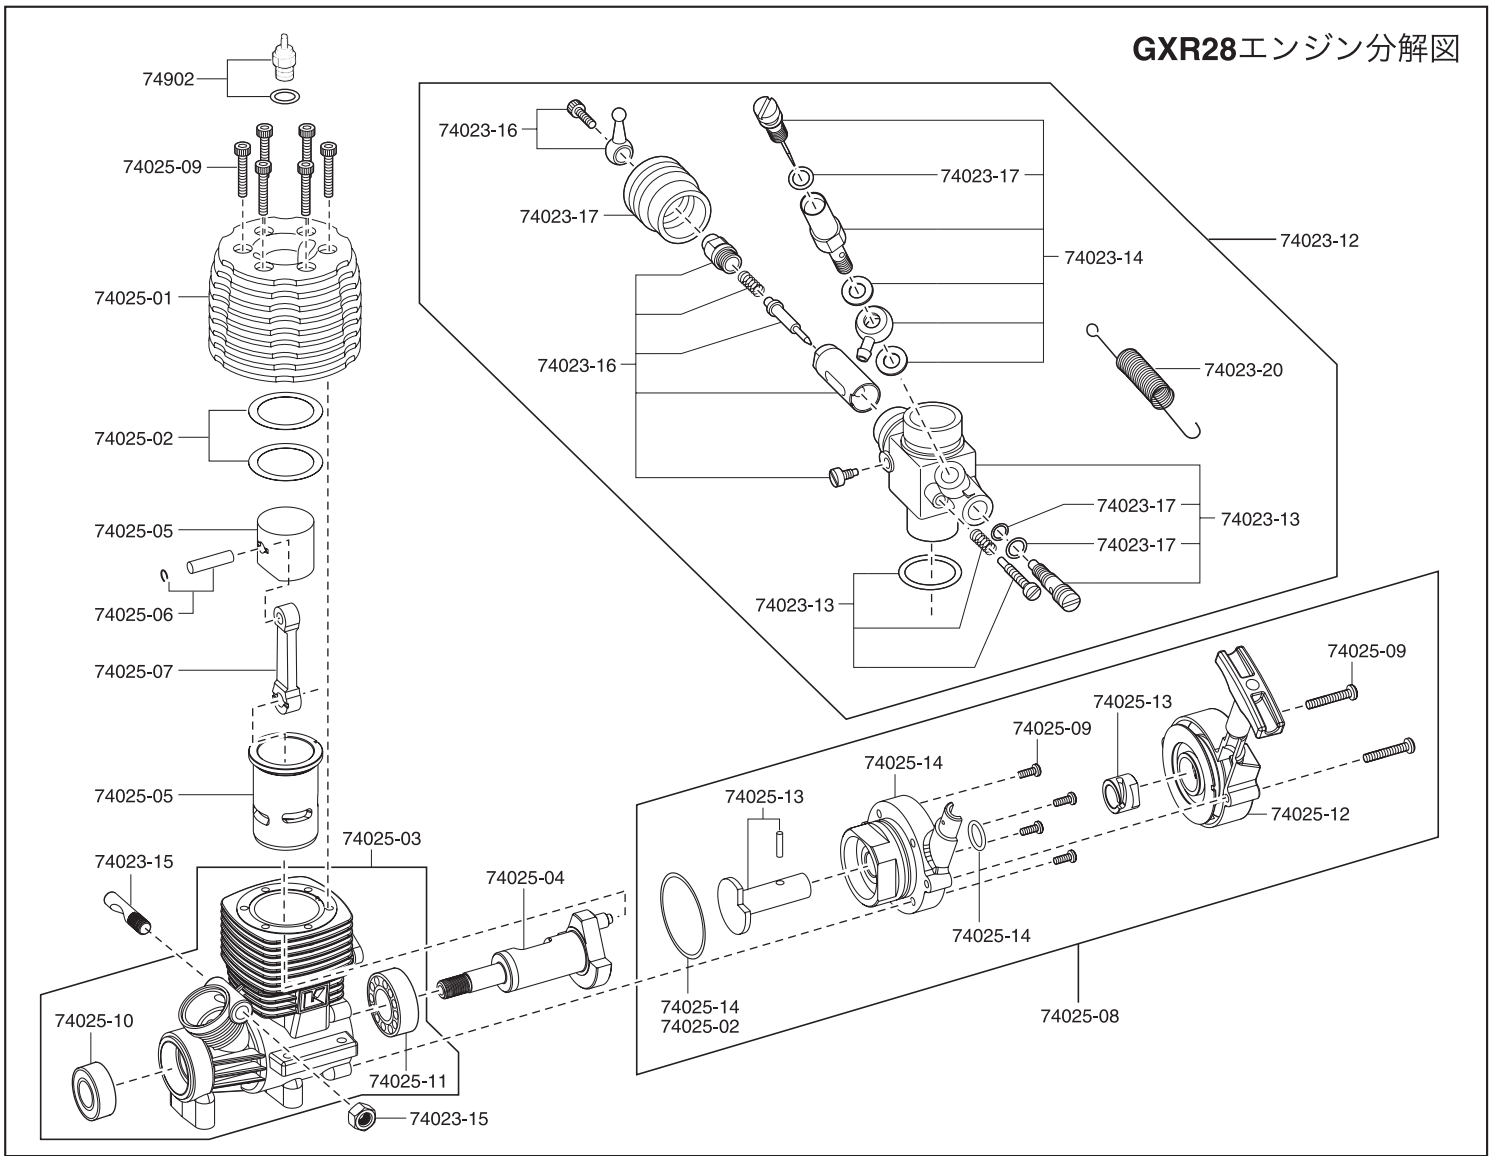

GXR28エンジン分解図

★For Japanese market only!

品番	パーツ名	★定価 (税込)	★発送 手数料
74025	GXR28エンジン	18900	210 一律 (税込)
74025-01	シリンダーヘッド	2100	
74025-02	ヘッドガスケット	420	
74025-03	クランクケース	4410	
74025-04	クランクシャフト	2625	
74025-05	ピストン・シリンダーセット	3360	
74025-06	ピストンピン	420	
74025-07	コンロッド	1680	
74025-08	リコイルスターターアッセンブリー	3780	
74025-09	ビスセット	315	
74025-10	フロントベアリング	1155	
74025-11	リヤベアリング	1155	
74025-12	リコイルスターターユニット	1680	
74025-13	スターターシャフト	1680	
74025-14	スターターホルダー	945	

品番	パーツ名	★定価 (税込)	★発送 手数料
74023-12	スライドキャブセット	5250	210 一律 (税込)
74023-13	キャブレターケースセット	2415	
74023-14	ニードルセット	1365	
74023-15	キャブレターストッパー	368	
74023-16	スライドバルブセット	2100	
74023-17	メンテナンスキット	1050	
74023-20	スロットルリターンズプリング	158	
74902	GSグロープラグ	525	

●ユーザー相談室直通電話 046-229-4115

お問い合わせは：月曜～金曜(祝祭日を除く)10：00～18：00

EXPLODED VIEW GXR28

No.	Part Names
74025	GXR21 Engine
74025-01	Cylinder Head
74025-02	Head Gasket
74025-03	Crankcase
74025-04	Crankshaft
74025-05	Piston & Cylinder Set
74025-06	Piston Pin
74025-07	Connecting Rod
74025-08	Recoil Starter Assembly
74025-09	Screw Set
74025-10	Outside Bearing
74025-11	Inside Bearing
74025-12	Recoil Starter Unit
74025-13	Starter Shaft
74025-14	Starter Holder

No.	Part Names
74023-12	Slide Carburetor Set
74023-13	Carburetor Case Set
74023-14	Needle Set
74023-15	Carburetor Stopper
74023-16	Slide Valve Set
74023-17	Maintenance Kit
74023-20	Throttle Return Spring
74902	GS Glow Plug