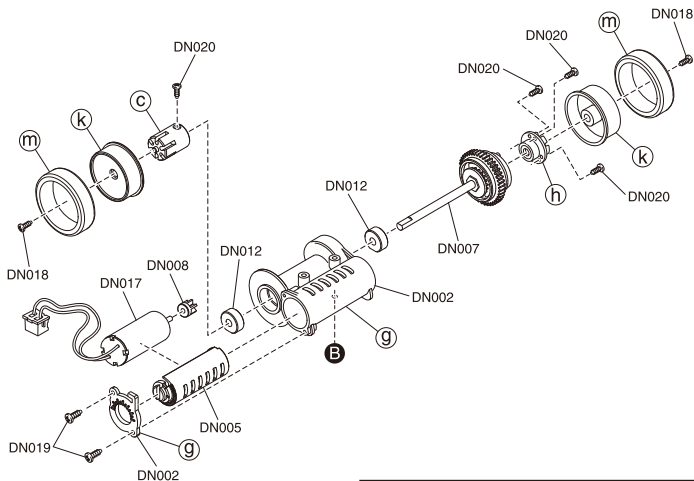

分解図 Exploded View

[MMタイプ]

メーカー指定の純正部品を使用して
安全にR/Cを楽しみましょう。

リヤ部用
For Rear

スペアパーツ / Spare Parts

No. 品番	パーツ名 Description	定価 (税込)	発送 手数料
DN002	モーターケース (MM) Motor Case (MM)	420	210 一律 (税込)
DN005	エキセントリックアジャスター Eccentric Adjuster	420	
DN007	デフギヤ アッセンブリー Differential Gear Assembly	788	
DN008	ピニオンギヤセット Pinion Gear Set	945	
DN012	プラスチックセット Plastic Bushing Set	578	
DN017	dNaNoモーター dNaNo Motor	788	
DN018	ホイールビスセット (6pcs / ブラック) Wheel Screw Set (6pcs / Black)	315	
DN019	ビスセット (M1.2x3.5 / 20pcs / シルバー) Screw Set (M1.2x3.5 / 20pcs / Silver)	473	
DN020	ビスセット (M1x2.5 / 20pcs) Screw Set (M1x2.5 / 20pcs)	473	

分解図 Exploded View

[HMタイプ]

メーカー指定の純正部品を使用して
安全にR/Cを楽しみましょう。

リヤ部用
For Rear

スペアパーツ / Spare Parts

No. 品番	パーツ名 Description	定価 (税込)	発送 手数料
DN004	モーターケース (HM) Motor Case (HM)	420	210 一律 (税込)
DN005	エキセントリックアジャスター Eccentric Adjuster	420	
DN007	デフギヤアッセンブリー Differential Gear Assembly	788	
DN008	ピニオンギヤセット Pinion Gear Set	945	
DN012	プラスチックセット Plastic Bushing Set	578	
DN017	dNaNoモーター dNaNo Motor	788	
DN018	ホイールビスセット (6pcs / ブラック) Wheel Screw Set (6pcs / Black)	315	
DN019	ビスセット (M1.2x3.5 / 20pcs / シルバー) Screw Set (M1.2x3.5 / 20pcs / Silver)	473	
DN020	ビスセット (M1x2.5 / 20pcs) Screw Set (M1x2.5 / 20pcs)	473	