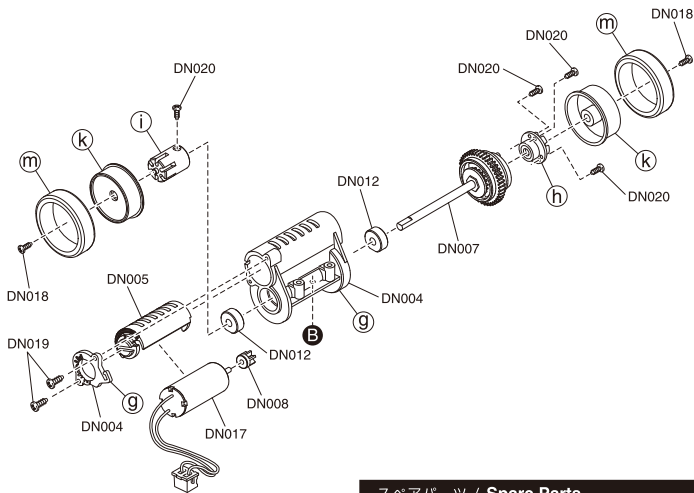

分解図 Exploded View

[MMタイプ]

メーカー指定の純正部品を使用して
安全にR/Cを楽しみましょう。

リヤ部用
For Rear

スペアパーツ / Spare Parts

No. 品番	パーツ名 Description	定価 (税込)	発送 手数料
DN002	モーターケース (MM) Motor Case (MM)	420	210 一律 (税込)
DN005	エキセントリックアジャスター Eccentric Adjuster	420	
DN007	デフギヤ アッセンブリー Differential Gear Assembly	788	
DN008	ピニオンギヤセット Pinion Gear Set	945	
DN012	プラスチックセット Plastic Bushing Set	578	
DN017	dNaNoモーター dNaNo Motor	788	
DN018	ホイールビスセット (6pcs / ブラック) Wheel Screw Set (6pcs / Black)	315	
DN019	ビスセット (M1.2x3.5 / 20pcs / シルバー) Screw Set (M1.2x3.5 / 20pcs / Silver)	473	
DN020	ビスセット (M1x2.5 / 20pcs) Screw Set (M1x2.5 / 20pcs)	473	

分解図 Exploded View

[HMタイプ]

メーカー指定の純正部品を使用して
安全にR/Cを楽しみましょう。

リヤ部用
For Rear

スペアパーツ / Spare Parts

No. 品番	パーツ名 Description	定価 (税込)	発送 手数料
DN004	モーターケース (HM) Motor Case (HM)	420	210 一律 (税込)
DN005	エキセントリックアジャスター Eccentric Adjuster	420	
DN007	デフギヤアッセンブリー Differential Gear Assembly	788	
DN008	ピニオンギヤセット Pinion Gear Set	945	
DN012	プラスチックセット Plastic Bushing Set	578	
DN017	dNaNoモーター dNaNo Motor	788	
DN018	ホイールビスセット (6pcs / ブラック) Wheel Screw Set (6pcs / Black)	315	
DN019	ビスセット (M1.2x3.5 / 20pcs / シルバー) Screw Set (M1.2x3.5 / 20pcs / Silver)	473	
DN020	ビスセット (M1x2.5 / 20pcs) Screw Set (M1x2.5 / 20pcs)	473	