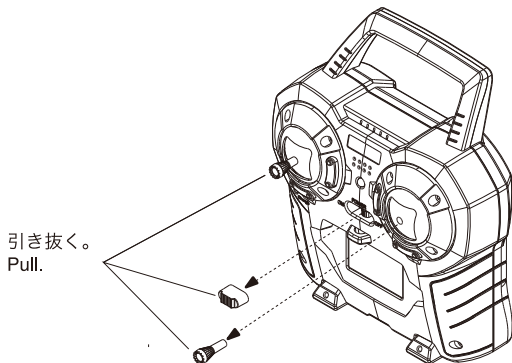

※ご使用前にこの説明書を良くお読みになり十分に理解してください。
Before beginning assembly, please read these instructions thoroughly.

アルミスティック&スイッチキャップセット
(ブルー) / (ゴールド)

Aluminum stick & switch cap set
(blue) / (Gold)

組立説明書
INSTRUCTION SHEET
No.A0751FS-01BL/G

引き抜く。
Pull.

差し込む。
Inserts.

メーカー指定の純正部品を使用して
安全にR/Cを楽しみましょう。

※製品改良のため、予告なく仕様を変更する場合があります。
*SPECIFICATIONS ARE SUBJECT TO CHANGE WITHOUT NOTICE.
© Copyright 2008 KYOSHO CORPORATION / 禁無断転載複製
A0751FS-01BL/G-T01