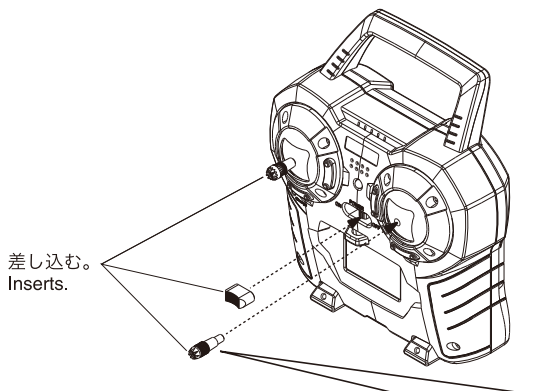

※ご使用前にこの説明書を良くお読みになり十分に理解してください。
Before beginning assembly, please read these instructions thoroughly.

アルミスティック&スイッチキャップセット
(ブルー) / (ゴールド)

Aluminum stick & switch cap set
(blue) / (Gold)

組立説明書
INSTRUCTION SHEET
No.A0751FS-01BL/G

引き抜く。
Pull.

差し込む。
Inserts.

メーカー指定の純正部品を使用して
安全にR/Cを楽しみましょう。

※製品改良のため、予告なく仕様を変更する場合があります。
*SPECIFICATIONS ARE SUBJECT TO CHANGE WITHOUT NOTICE.
© Copyright 2008 KYOSHO CORPORATION / 禁無断転載複製
A0751FS-01BL/G-T01