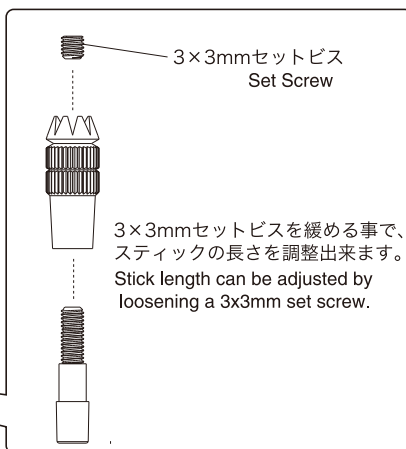

※ご使用前にこの説明書を良くお読みになり十分に理解してください。
Before beginning assembly, please read these instructions thoroughly.

アルミスティック&スイッチキャップセット
(ブルー) / (ゴールド)

Aluminum stick & switch cap set
(blue) / (Gold)

組立説明書
INSTRUCTION SHEET
No.A0751FS-01BL/G

引き抜く。
Pull.

差し込む。
Inserts.

メーカー指定の純正部品を使用して
安全にR/Cを楽しみましょう。

※製品改良のため、予告なく仕様を変更する場合があります。
*SPECIFICATIONS ARE SUBJECT TO CHANGE WITHOUT NOTICE.
© Copyright 2008 KYOSHO CORPORATION / 禁無断転載複製
A0751FS-01BL/G-T01