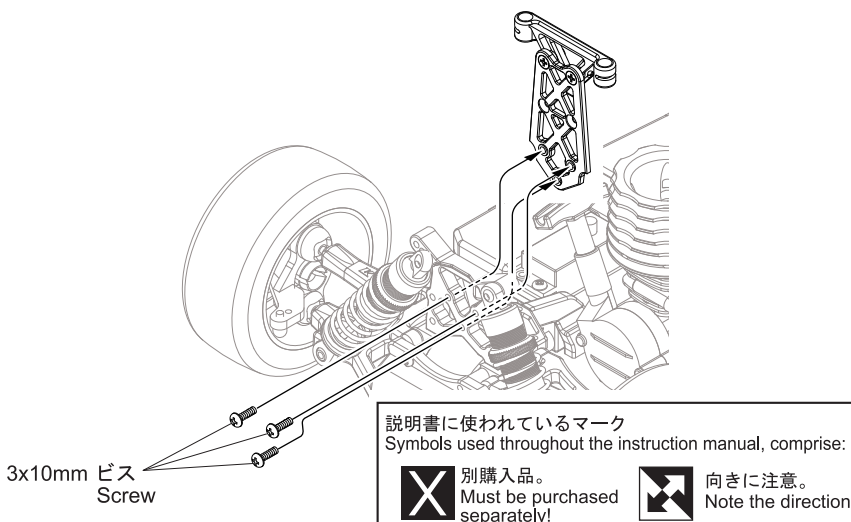

※ご使用前にこの説明書を良くお読みになり十分に理解してください。
Before beginning assembly, please read these instructions thoroughly!

SP リヤボデーマウントエクステンションプレート (DRX) SP Rear Body Mount Extension Plate (DRX)

KYOSHO[®]
THE FINEST RADIO CONTROL MODELS
取扱説明書
INSTRUCTION SHEET
No. TRW169

本製品は、ランチアストラトスのボディには使用出来ません。
This parts cannot be used for the body of LANCIA STRATOS.

1

2

メーカー指定の純正部品を使用して
安全にR/Cを楽しみましょう。

京商ホームページ
www.kyosho.com

京商株式会社

※製品改良のため、予告なく仕様を変更する場合があります。
※SPECIFICATIONS ARE SUBJECT TO CHANGE WITHOUT NOTICE.
© 2012 KYOSHO CORPORATION / 禁無断転載複製
TRW169-T01