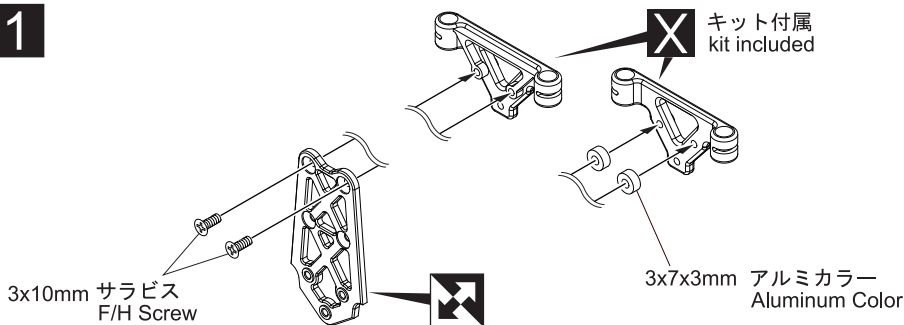

※ご使用前にこの説明書を良くお読みになり十分に理解してください。
Before beginning assembly, please read these instructions thoroughly!

SP リヤボデーマウントエクステンションプレート (DRX) SP Rear Body Mount Extension Plate (DRX)

KYOSHO[®]
THE FINEST RADIO CONTROL MODELS
取扱説明書
INSTRUCTION SHEET
No. TRW169

本製品は、ランチアストラトスのボディには使用出来ません。
This parts cannot be used for the body of LANCIA STRATOS.

1

2

メーカー指定の純正部品を使用して
安全にR/Cを楽しみましょう。

京商ホームページ
www.kyosho.com

京商株式会社

※製品改良のため、予告なく仕様を変更する場合があります。
※SPECIFICATIONS ARE SUBJECT TO CHANGE WITHOUT NOTICE.
© 2012 KYOSHO CORPORATION / 禁無断転載複製
TRW169-T01