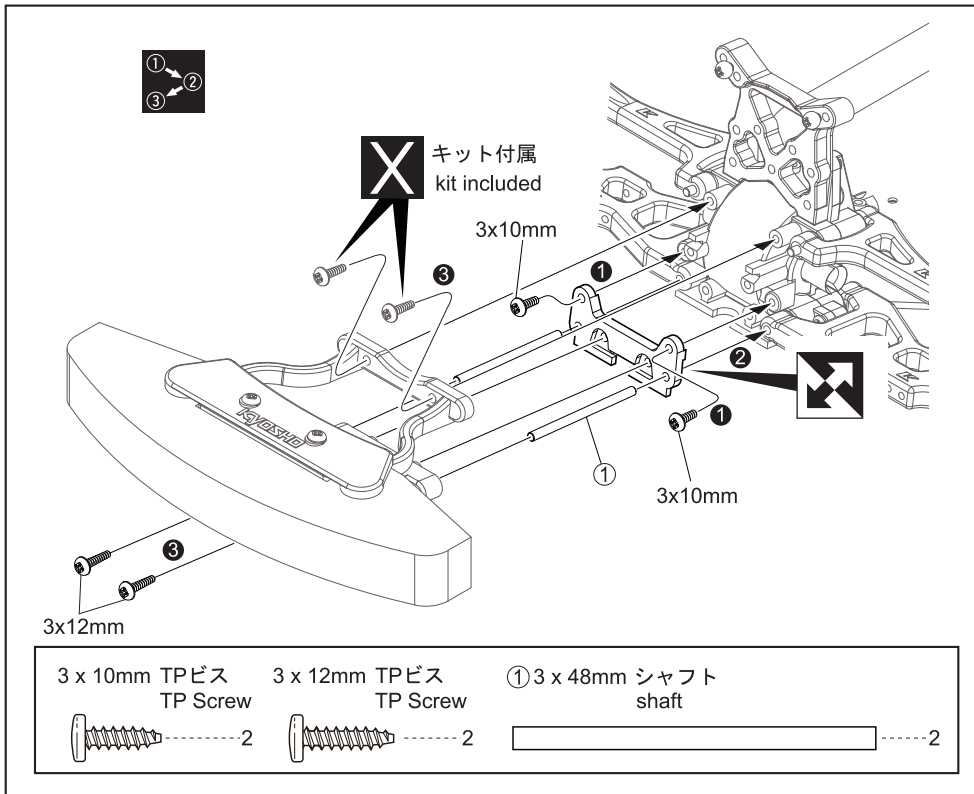

# HD ヒンジ ピン ブレースセット (ブルー/Dシリーズ) HD Hinge Pin Brace Set (Blue/D-Series)

**KYOSHO**  
THE FINEST RADIO CONTROL MODELS  
取扱説明書  
INSTRUCTION SHEET  
No. TRW166

説明書に使われているマーク

Symbols used throughout the instruction manual, comprise:

向きに注意。  
Note the direction

番号の順に組立てる。  
Assemble in the specified order.

別購入品  
Must be purchased separately!

品番 No.	パーツ名 Part Names	内容 Description	★定価 (税込)
TR406	サスシャフト (3x48mm/2pcs) Suspension Shaft (3x48mm/2pcs)	① x 2	420