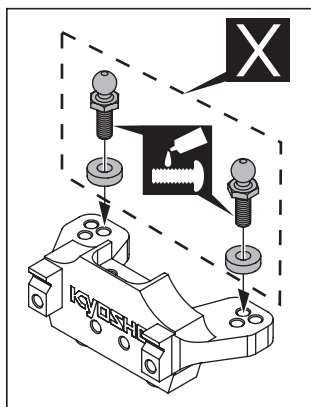

# LDW Aluminum Rear Bulkhead (RB7/RB7SS)

取扱説明書  
INSTRUCTION SHEET  
No.UMW753

お買い上げありがとうございます。ご使用前にこの取扱説明書とキットの説明書を合せてお読み下さい  
Thank you for purchasing this product. Before installation, please carefully read and follow the instructions on this sheet in conjunction with the instruction manual of your kit.

説明書に使われているマーク  
Symbols used throughout the instruction manual, comprise

ネジロック剤を塗る  
Must be purchased separately!

キット付属品  
Kit included.

メーカー指定の純正部品を使用して  
安全にR/Cを楽しみましょう。

京商ホームページ  
[www.kyosho.com](http://www.kyosho.com)