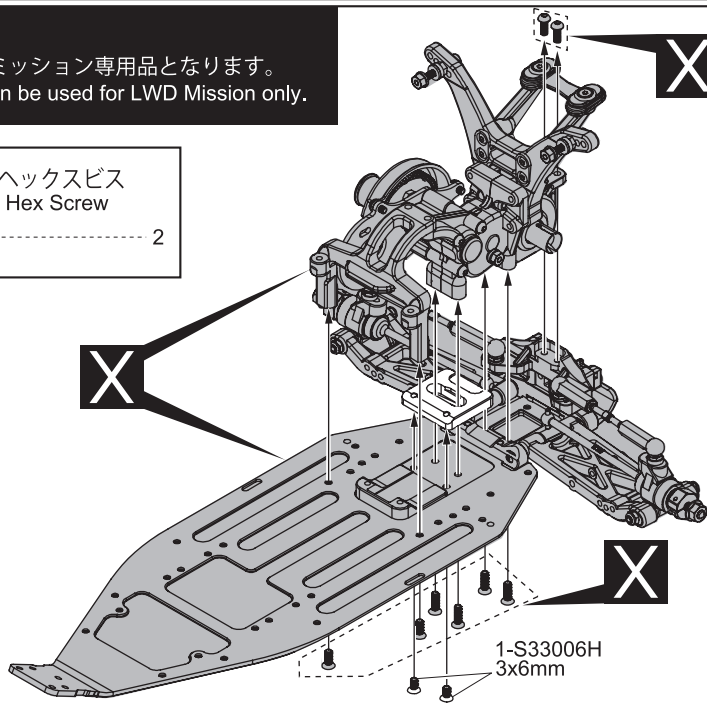

# LDWリヤウエイト (28g/RB7/RB7SS) LDW Rear weight(28g/RB7/RB7SS)

お買い上げありがとうございます。ご使用前にこの取扱説明書とキットの説明書を合せてお読み下さい

Thank you for purchasing this product. Before installation, please carefully read and follow the instructions on this sheet in conjunction with the instruction manual of your kit.

## 注意事項 Notes

- 本製品はLDWミッション専用品となります。  
This product can be used for LWD Mission only.

3 x 6mm サラヘックスビス  
F/H Hex Screw

2