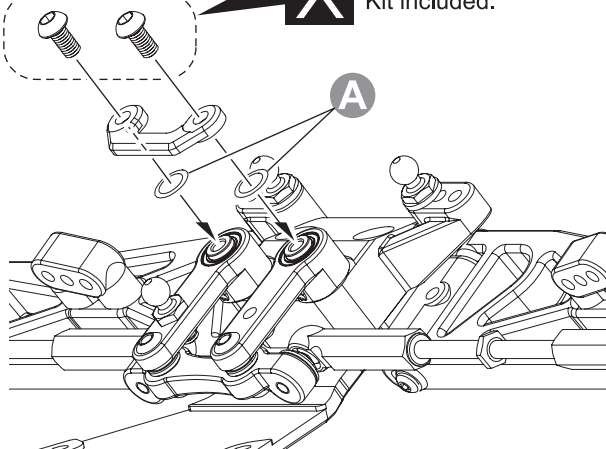

説明書に使われているマーク

Symbols used throughout the instruction manual, comprise:

キット付属
Kit included.

5x7x1mm プラカラーを取り外す。
Remove the 5x7x1mm collar.

キット付属
Kit included.

A

ガタがある場合は5x7x0.1mm
シムを入れ、調整する。

In case of vibrations, insert a
5x7x0.1mm shim.