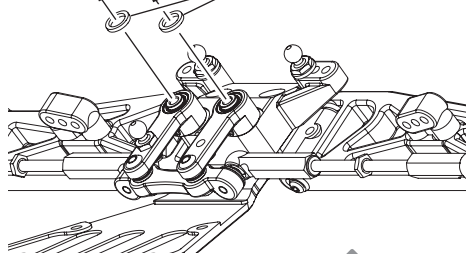

説明書に使われているマーク

Symbols used throughout the instruction manual, comprise:

キット付属
Kit included.

5x7x1mm プラカラーを取り外す。
Remove the 5x7x1mm collar.

キット付属
Kit included.

A

ガタがある場合は5x7x0.1mm
シムを入れ、調整する。

In case of vibrations, insert a
5x7x0.1mm shim.