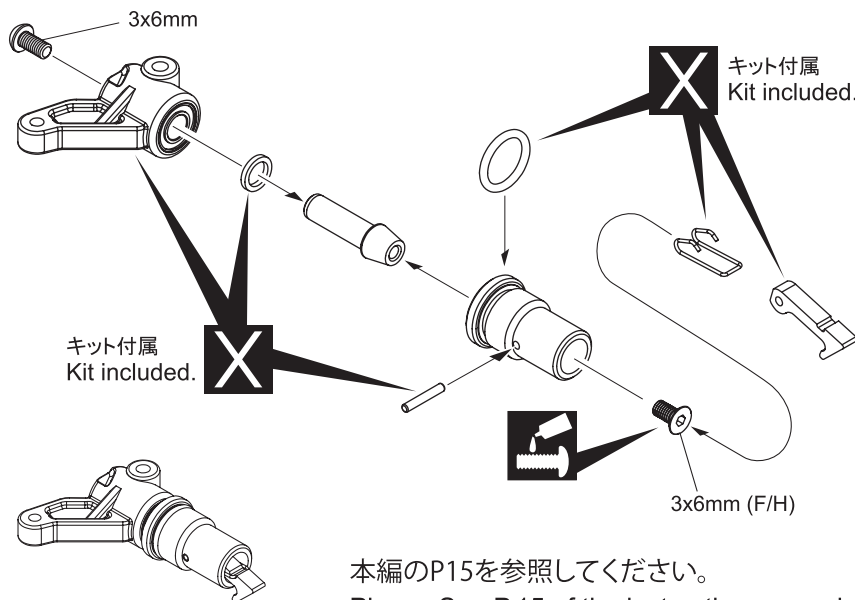

説明書に使われているマーク  
Symbols used throughout the instruction manual, comprise:

ネジロック剤を塗る。  
Apply threadlocker (screw cement).

左右同じように組立てる。  
Assemble left and right sides the same way.

キット付属  
Kit included.

3x6 mm サラヘックスビス  
F/H Hex Screw

2

3x6 mm ボタンヘックスビス  
Button Hex Screw

2

メーカー指定の純正部品を使用して  
安全にR/Cを楽しみましょう。

京商ホームページ  
www.kyosho.com

京商株式会社

〒243-0034 神奈川県厚木市船子153

●ユーザー相談室直通電話 046-229-4115