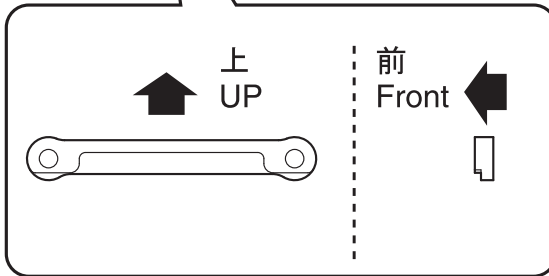

# SPフロントヒンジピンブレース SP Front Hinge Pin Brace(RB5/RT5/SC)

取扱説明書  
INSTRUCTION SHEET  
No.UMW519

メーカー指定の純正部品を使用して  
安全にR/Cを楽しみましょう。

京商ホームページ  
[www.kyosho.com](http://www.kyosho.com)

※製品改良のため、予告なく仕様を変更する場合があります。  
\*SPECIFICATIONS ARE SUBJECT TO CHANGE WITHOUT NOTICE.