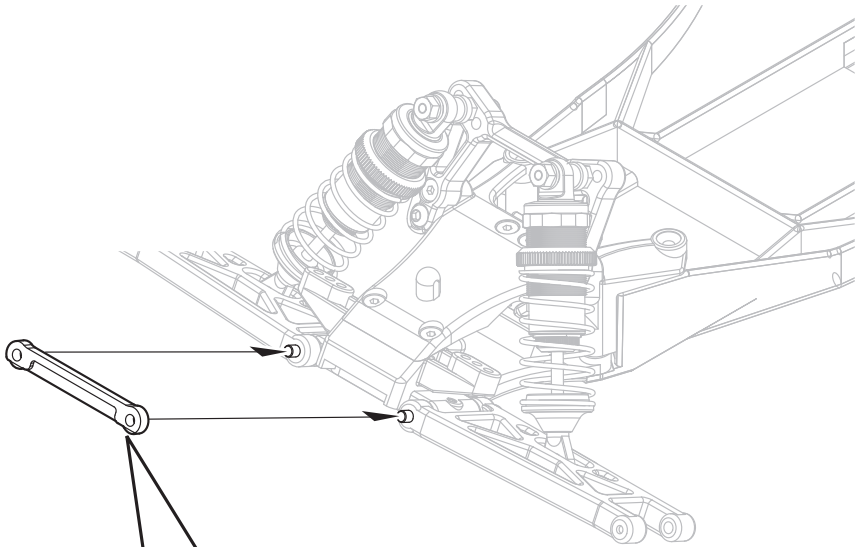

# SPフロントヒンジピンブレース SP Front Hinge Pin Brace(RB5/RT5/SC)

取扱説明書  
INSTRUCTION SHEET  
No.UMW519

メーカー指定の純正部品を使用して  
安全にR/Cを楽しみましょう。

京商ホームページ  
[www.kyosho.com](http://www.kyosho.com)

※製品改良のため、予告なく仕様を変更する場合があります。  
\*SPECIFICATIONS ARE SUBJECT TO CHANGE WITHOUT NOTICE.