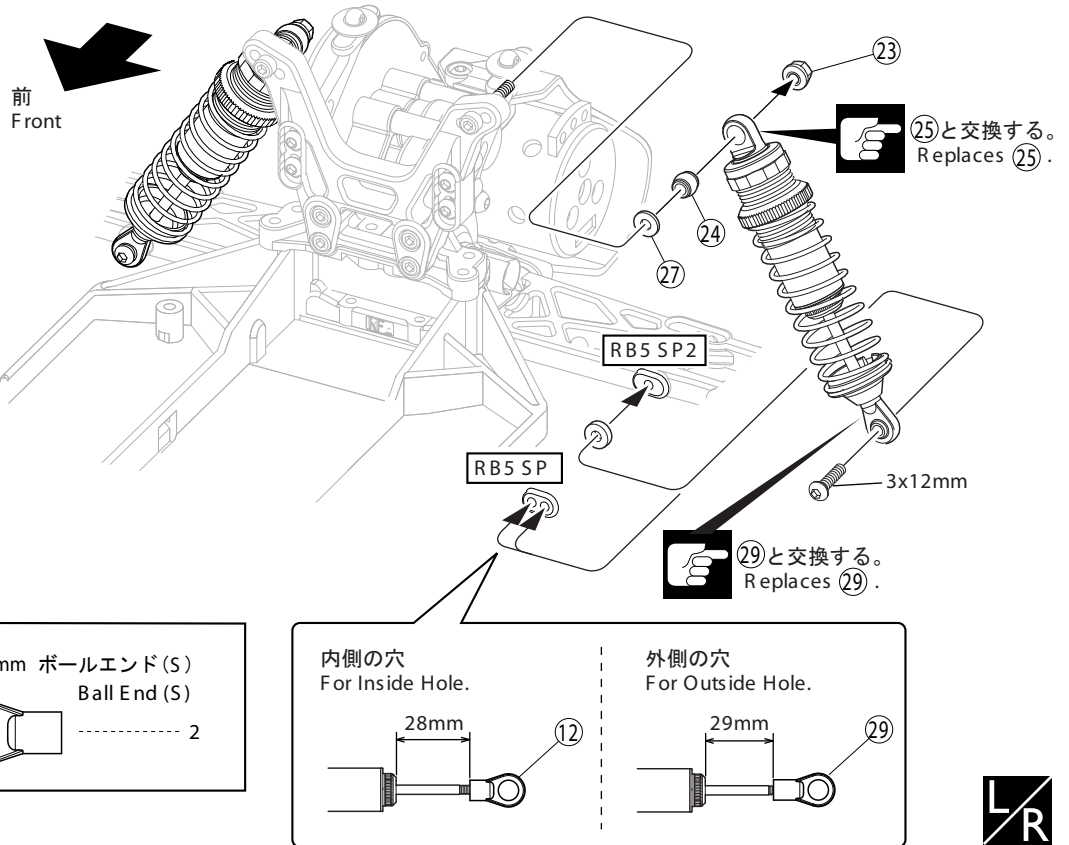

### 4 リヤダンパー Rear Shock

3 x 12mm ボタンヘックスビス  
Button Hex Screw

27 3x7x1mm カラー  
Collar

28 3x7x2mm カラー  
Collar

24 5.8mm プラボール  
Plastic Ball

25 ダンパertop  
Shock Top

29 5.8mm ボールエンド (M)  
Ball End (M)

12 5.8mm ボールエンド (S)  
Ball End (S)