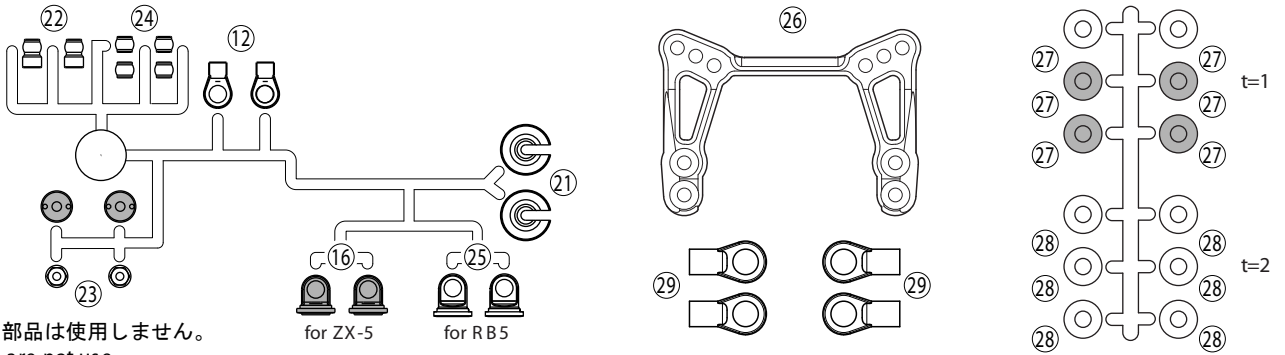

※ご使用前にこの説明書を良くお読みになり十分に理解してください。
Before beginning assembly, please read these instructions thoroughly!

アルティマ RB5 SP ビッグボアコンバージョンセット

ULTIMA RB5 SP Big Bore Conversion Set

取扱説明書
INSTRUCTION SHEET
No.UMW518

ご購入ありがとうございます。ご使用前にこの取扱説明書とダンパー取扱説明書、キットの取扱説明書を合わせてお読みください。
Thank you for purchasing this product. Before installation, please carefully read and follow the instructions on this sheet in conjunction with the instruction manual of your kit.

<内容物>

<Set Included>

■ 一部の部品は使用しません。
Shaded parts are not use.