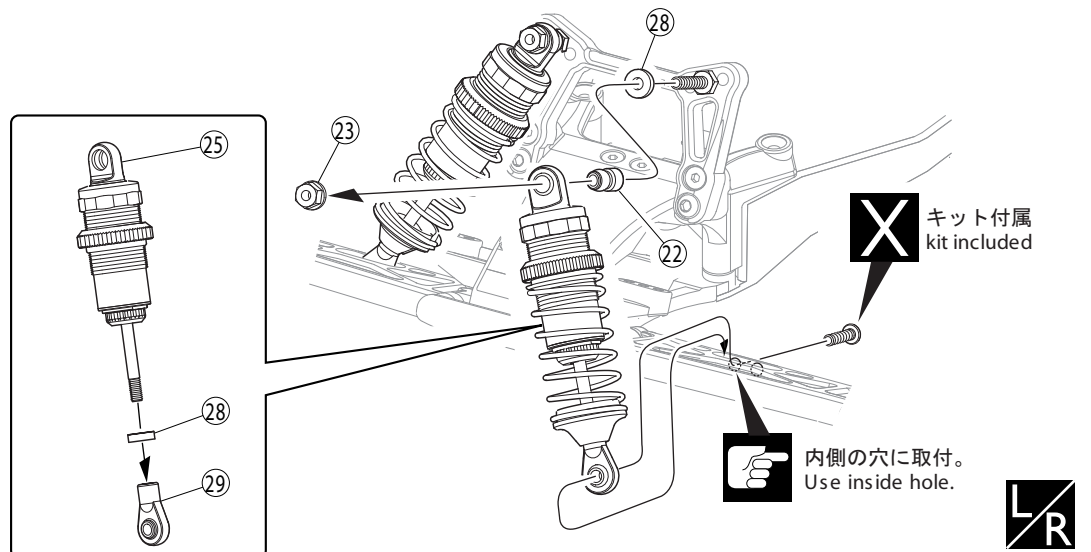

2 フロントダンパー

Front Shock

- 28 3 x 7 x 2mm カラー
  Collar ----- 4
- 29 5.8mm ボールエンド (M)
  Ball End (M) ----- 2
- 22 5.8mm プラバッシュ
  Plastic Bushing ----- 2
- 25 ダンパートップ
  Shock Top ----- 2