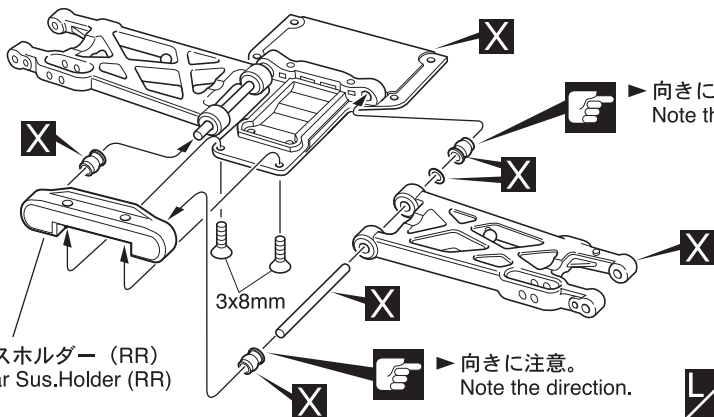

< UMW514 >

アルミリヤサスホルダー (RF)
Aluminum Rear Sus.Holder (RF)

左右同じように組立てる。
Assemble left and right sides the same way.

注意して組立てる所。
Pay close attention here!

別購入品。
Must be purchased separately!

< UMW515 >

アルミリヤサスホルダー (RR)
Aluminum Rear Sus.Holder (RR)

向きに注意。
Note the direction.

向きに注意。
Note the direction.

メーカー指定の純正部品を使用して
安全にR/Cを楽しみましょう。

京商ホームページ
www.kyosho.com

※製品改良のため、予告なく仕様を変更する場合があります。
*SPECIFICATIONS ARE SUBJECT TO CHANGE WITHOUT NOTICE.

© Copyright 2009 KYOSHO CORPORATION / 禁無断転載複製
UMW514 / 515-T01