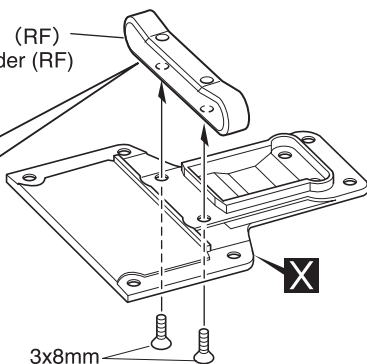

※ご使用前にこの説明書を良くお読みになり十分に理解してください。
Before beginning assembly, please read these instructions thoroughly!

ワイドアルミリヤサスホルダー RF (RB5 SP)
ワイドアルミリヤサスホルダー RR (RB5 SP)
Wide Aluminum Rear Sus.Holder RF (RB5 SP)
Wide Aluminum Rear Sus.Holder RR (RB5 SP)

取扱説明書
INSTRUCTION MANUAL
No.UMW514 / 515

お買い上げありがとうございます。ご使用前にこの説明書とULTIMA RB5 SPの取扱説明書を合わせてお読み下さい。
Thank you for purchasing this product. Before installation, please carefully read and follow the instructions on this sheet in conjunction with the instruction manual of the ULTIMA RB5 SP.

< UMW514 >

アルミリヤサスホルダー (RF)
Aluminum Rear Sus.Holder (RF)

左右同じように組立てる。
Assemble left and right sides the same way.

注意して組立てる所。
Pay close attention here!

別購入品。
Must be purchased separately!

< UMW515 >

アルミリヤサスホルダー (RR)
Aluminum Rear Sus.Holder (RR)