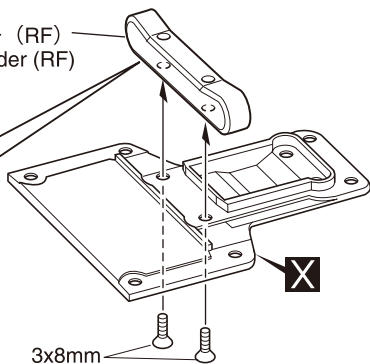

※ご使用前にこの説明書を良くお読みになり十分に理解してください。
Before beginning assembly, please read these instructions thoroughly!

ワイドアルミリヤサスホルダー RF (RB5 SP)

ワイドアルミリヤサスホルダー RR (RB5 SP)

Wide Aluminum Rear Sus.Holder RF (RB5 SP)

Wide Aluminum Rear Sus.Holder RR (RB5 SP)

取扱説明書
 INSTRUCTION MANUAL
 No.UMW514 / 515

お買い上げありがとうございます。ご使用前にこの説明書とULTIMA RB5 SPの取扱説明書を合わせてお読みください。
 Thank you for purchasing this product. Before installation, please carefully read and follow the instructions on this sheet in conjunction with the instruction manual of the ULTIMA RB5 SP.

< UMW514 >

アルミリヤサスホルダー (RF)
 Aluminum Rear Sus.Holder (RF)

- 左右同じように組立てる。
Assemble left and right sides the same way.
- 注意して組立てる所。
Pay close attention here!
- 別購入品。
Must be purchased separately!

< UMW515 >