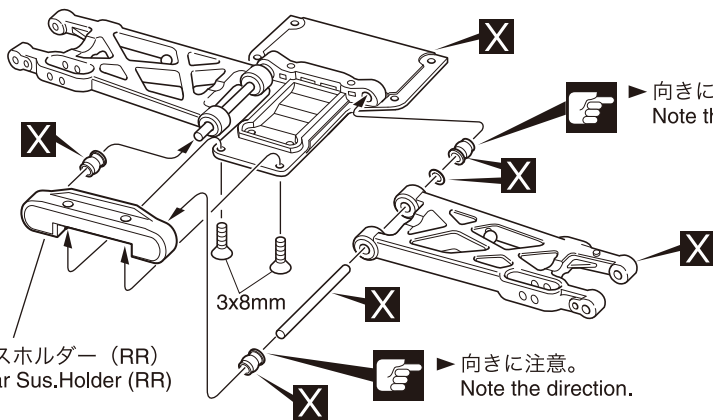

< UMW515 >

アルミリヤサスホルダー (RR)
Aluminum Rear Sus.Holder (RR)

メーカー指定の純正部品を使用して
安全にR/Cを楽しみましょう。

京商ホームページ
www.kyosho.com

※製品改良のため、予告なく仕様を変更する場合があります。
*SPECIFICATIONS ARE SUBJECT TO CHANGE WITHOUT NOTICE.

© Copyright 2009 KYOSHO CORPORATION / 禁無断転載複製
UMW514 / 515-T01

京商株式会社

〒243-0034 神奈川県厚木市船子153

●ユーザー相談室直通電話 046-229-4115

お問い合わせは：

月曜～金曜(祝祭日を除く) 10:00～18:00

60110903-1 PRINTED IN JAPAN