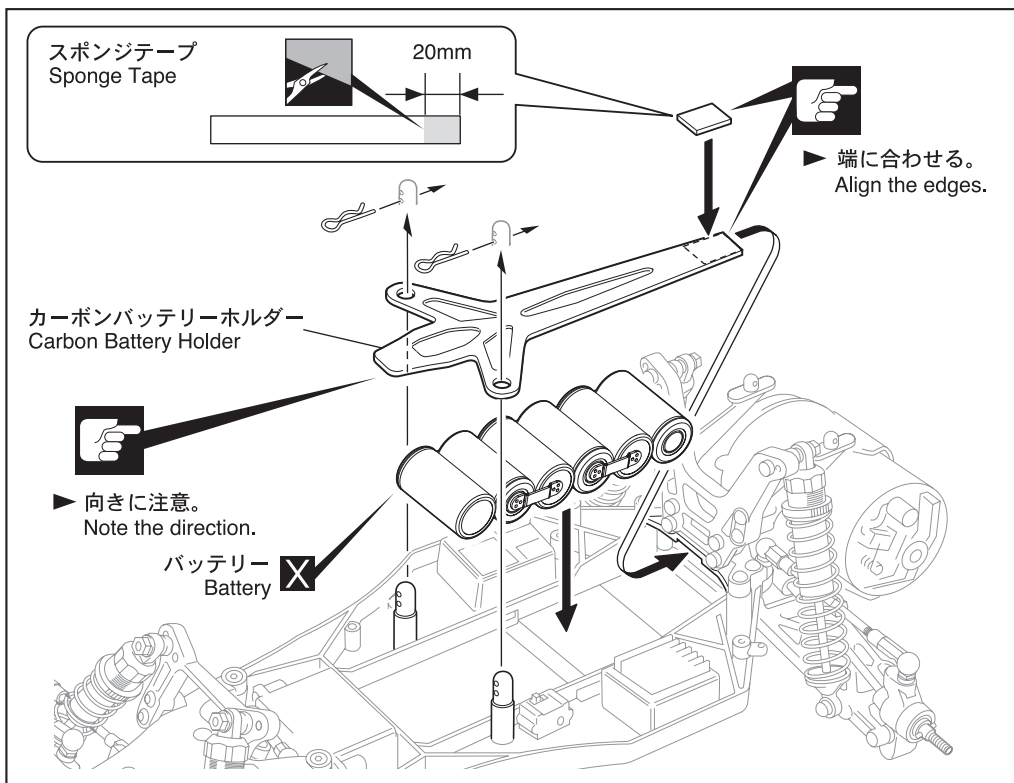

別購入品。
Must be purchased separately!

をカットする。
Cut off shaded portion.

メーカー指定の純正部品を使用して
安全にR/Cを楽しみましょう。

京商ホームページ
www.kyosho.com

※製品改良のため、予告なく仕様を変更する場合があります。
*SPECIFICATIONS ARE SUBJECT TO CHANGE WITHOUT NOTICE.
© 2007 KYOSHO CORPORATION / 禁無断転載複製