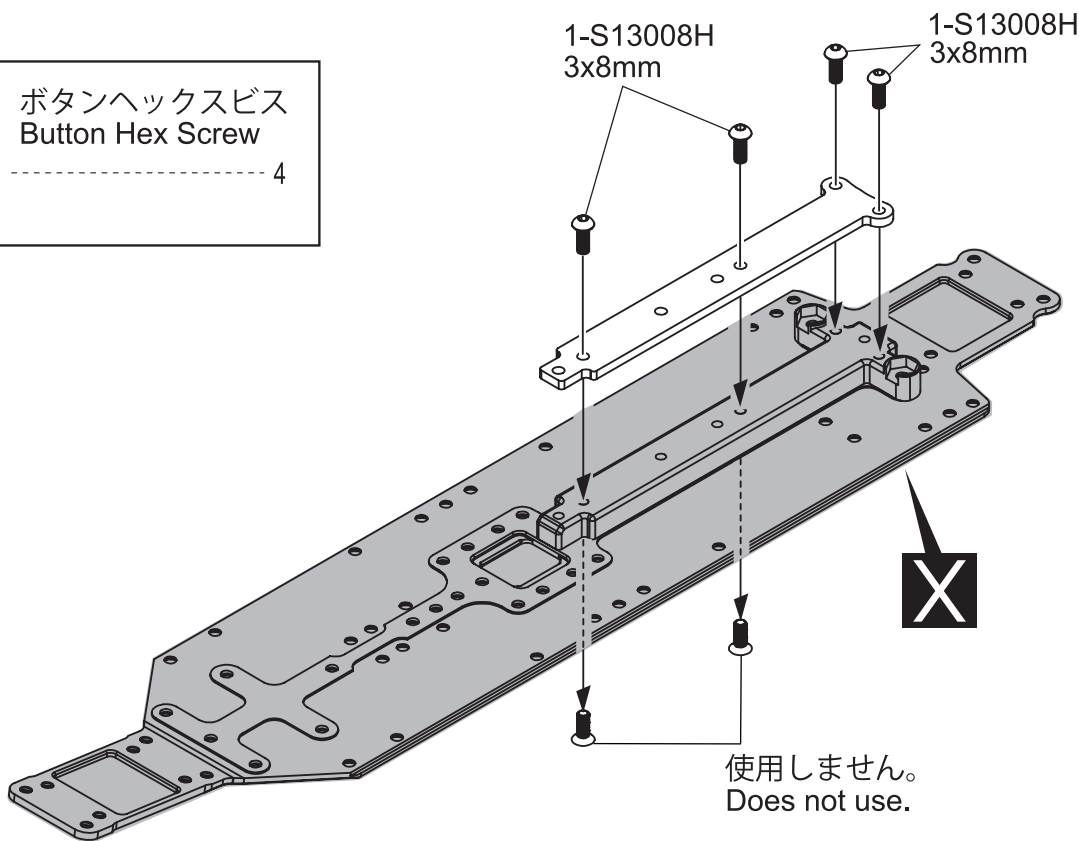

※ご使用前にこの説明書を良くお読みになり十分に理解してください。
Before beginning assembly, please read these instructions thoroughly!

カーボンリヤロアブレース(ZX7) Carbon Rear Lower Blace (ZX7)

お買い上げありがとうございます。ご使用前にこの取扱説明書とキットの説明書を合せてお読み下さい

Thank you for purchasing this product. Before installation, please carefully read and follow the instructions on this sheet in conjunction with the instruction manual of your kit.

説明書に使われているマーク
Symbols used throughout the instruction manual, comprise:

スペアパーツ SPARE PARTS

★ FOR JAPANESE MARKET ONLY.

品番 No.	パーツ名 Part Names	★定価 (税抜)
1-S13008H	ボタンビス(M3x8)(ヘックス/10入) Button Head Screw(Hex/M3x8/10pcs)	300