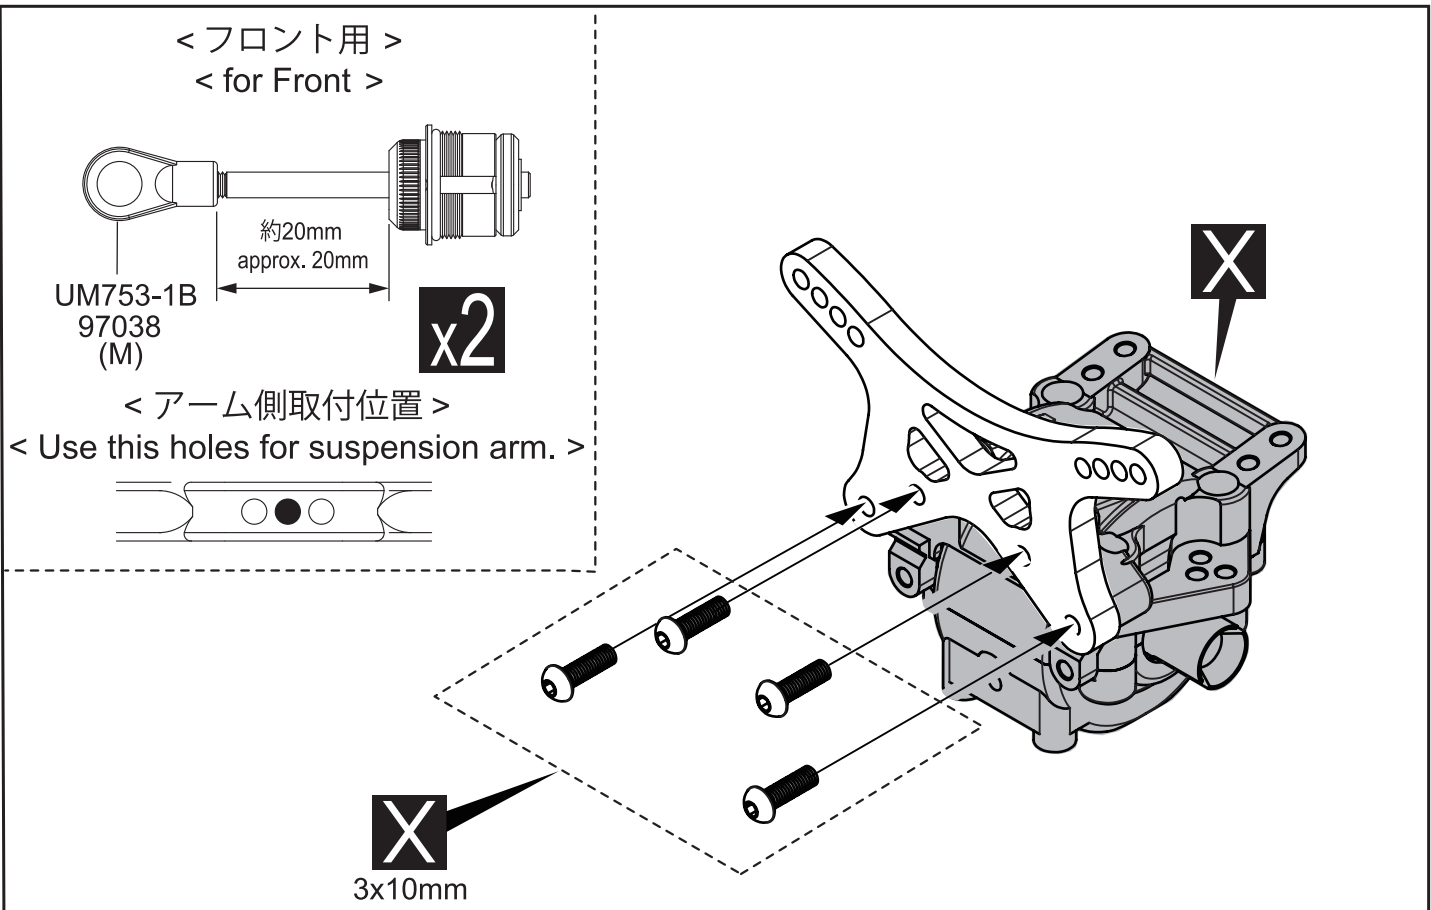

※ご使用前にこの説明書を良くお読みになり十分に理解してください。
Before beginning assembly, please read these instructions thoroughly!

LDカーボンフロントダンパーステー(ZX7/t=5.0)
LD Carbon Front Shock Stay (ZX7/t=5.0)

お買い上げありがとうございます。ご使用前にこの取扱説明書とキットの説明書を合せてお読み下さい
Thank you for purchasing this product. Before installation, please carefully read and follow the instructions on this sheet in conjunction with the instruction manual of your kit.

説明書に使われているマーク
Symbols used throughout the instruction manual, comprise:

スペアパーツ SPARE PARTS

★ FOR JAPANESE MARKET ONLY.

品番 No.	パーツ名 Part Names	★定価 (税抜)
UM753-1B	ダンパープラパーツセット (RT6/RB6 RS/RB7) Shock Plastic Parts Set (RT6/RB6 RS/RB7)	300
97038	5.8mmボールエンド (L=12/4入) 5.8mm Ball End (L=12/4pcs)	300