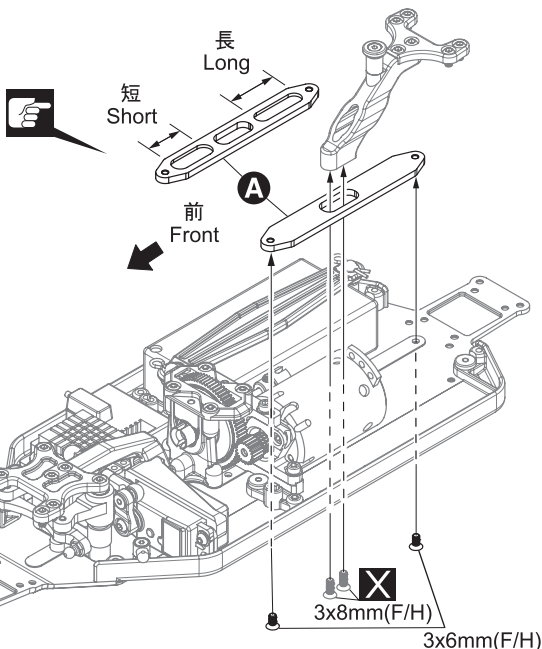

Thank you for purchasing this product. Before installation, please carefully read and follow the instructions on this sheet in conjunction with the instruction manual of your kit.

説明書に使われているマーク
Symbols used throughout the instruction manual, comprise:

向きに注意。
Note the direction.

キット付属
Kit included.

A

取付面を上下反対にする事で
ピッチングの特性を変える事ができます。
Pitching quality can be changed
by placing the part upside down.

3 x 6mm サラヘックスビス
F/H Hex Screw

2

スペアパーツ SPARE PARTS

★ FOR JAPANESE MARKET ONLY.

品番 No.	パーツ名 Part Names	★定価 (税抜)
1-S33006H	サラビス(M3x6)(ヘックス/10入) Flat Head Screw(Hex/M3x6/10pcs)	300

メーカー指定の純正部品を使用して
安全にR/Cを楽しみましょう。

京商ホームページ
www.kyosho.com

京商株式会社

※製品改良のため、予告なく仕様を変更する場合があります。
*SPECIFICATIONS ARE SUBJECT TO CHANGE WITHOUT NOTICE.
©2015 KYOSHO CORPORATION / 禁無断転載複製