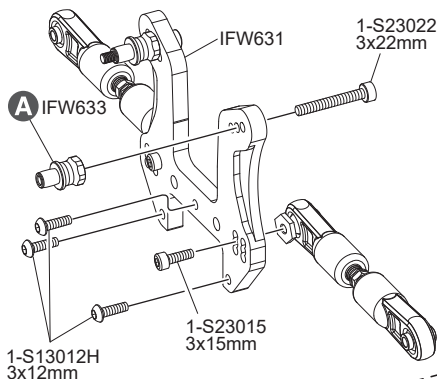

※ご使用前にこの説明書を良くお読みになり十分に理解してください。
Before beginning assembly, please read these instructions thoroughly!

IFW631 カーボンフロントダンパステーセット(50/MP10)
Carbon Front Shock Stay(50/MP10)

IFW632 カーボンリアダンパステーセット(58/MP10)
Carbon Rear Shock Stay(58/MP10)

KYOSHO
THE FINEST RADIO CONTROL MODELS

取扱説明書
INSTRUCTION SHEET
No. IFW631 / IFW632

<フロント>
<Front>

<リヤ>
<Rear>

A カーボンダンパステー専用のため、アルミダンパステーには使用出来ません。
IFW633 cannot be used for aluminum shock stay because it is a special product for carbon shock stay.

説明書に使われているマーク
Symbols used throughout the instruction manual, comprise:

左右同じように組立てる。
Assemble left and right sides the same way.

スペアパーツ SPARE PARTS

品番 No.	パーツ名 Part Names
IFW633	ライトウエイトショートダンパーブッシュ(MP10/2入) L/Weight Short Shock Bushu(MP10/2Pcs)