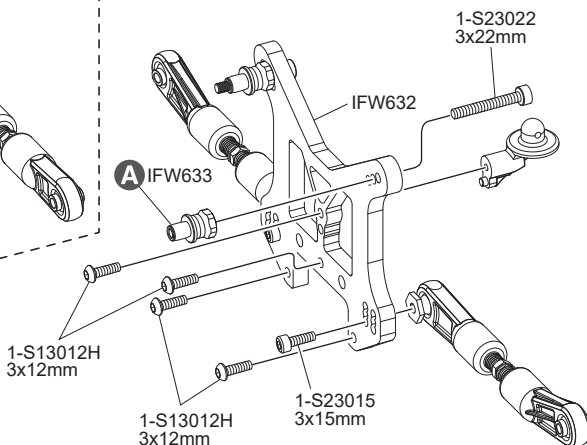

※ご使用前にこの説明書を良くお読みになり十分に理解してください。
Before beginning assembly, please read these instructions thoroughly!

IFW631 カーボンフロントダンパステーセット(50/MP10)
Carbon Front Shock Stay(50/MP10)

IFW632 カーボンリアダンパステーセット(58/MP10)
Carbon Rear Shock Stay(58/MP10)

KYOSHO
THE FINEST RADIO CONTROL MODELS

取扱説明書
INSTRUCTION SHEET
No. IFW631 / IFW632

<フロント>
<Front>

<リヤ>
<Rear>

A カーボンダンパステー専用のため、アルミダンパステーには使用出来ません。
IFW633 cannot be used for aluminum shock stay because it is a special product for carbon shock stay.

説明書に使われているマーク
Symbols used throughout the instruction manual, comprise:

左右同じように組立てる。
Assemble left and right sides the same way.

スペアパーツ SPARE PARTS

品番 No.	パーツ名 Part Names
IFW633	ライトウエイトショートダンパーブッシュ(MP10/2入) L/Weight Short Shock Bushu(MP10/2Pcs)