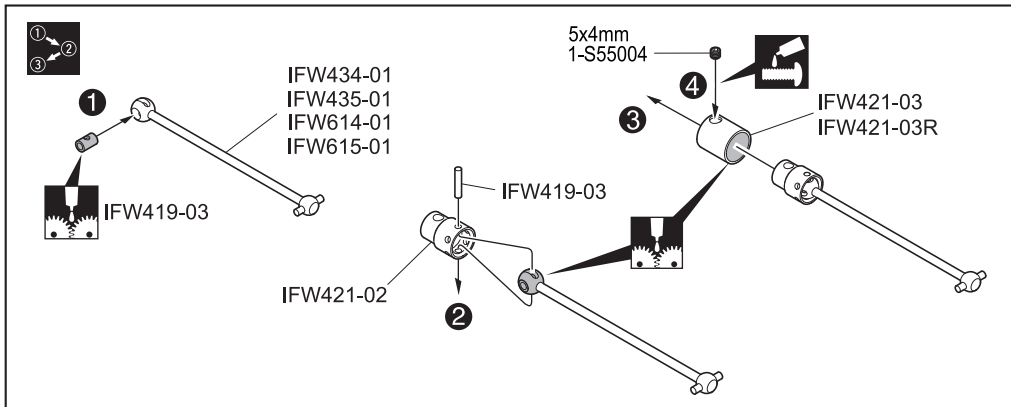

※ご使用前にこの説明書を良くお読みになり十分に理解してください。

Before beginning assembly, please read these instructions thoroughly!

- IFW434 HD キャップセンターユニバーサルスイングシャフト(1入/84/MP9)  
HD Cap C-Universal Swing Shaft (1pc/84/MP9)
- IFW435 HD キャップセンターユニバーサルスイングシャフト(1入/110/MP9)  
HD Cap C-Universal Swing Shaft (1pc/110/MP9)
- IFW614 HD キャップセンターユニバーサルスイングシャフト(1入/82/MP10)  
HD Cap C-Universal Swing Shaft (1pc/82/MP10)
- IFW615 HD キャップセンターユニバーサルスイングシャフト(1入/116/MP10)  
HD Cap C-Universal Swing Shaft (1pc/116/MP10)

取扱説明書  
INSTRUCTION SHEET  
IFW434 / IFW435  
IFW614 / IFW615

お買い上げありがとうございます。ご使用前にこの取扱説明書とキットの取扱説明書を合せてお読みください。  
Thank you for purchasing this product. Before installation, please carefully read and follow the instructions on this sheet in conjunction with the instruction manual of your kit.

グリスを塗る。  
Apply grease.

番号の順に組立てる。  
Apply in the specified order.

ネジロック剤を塗る。  
Apply threadlocker(screw cement).