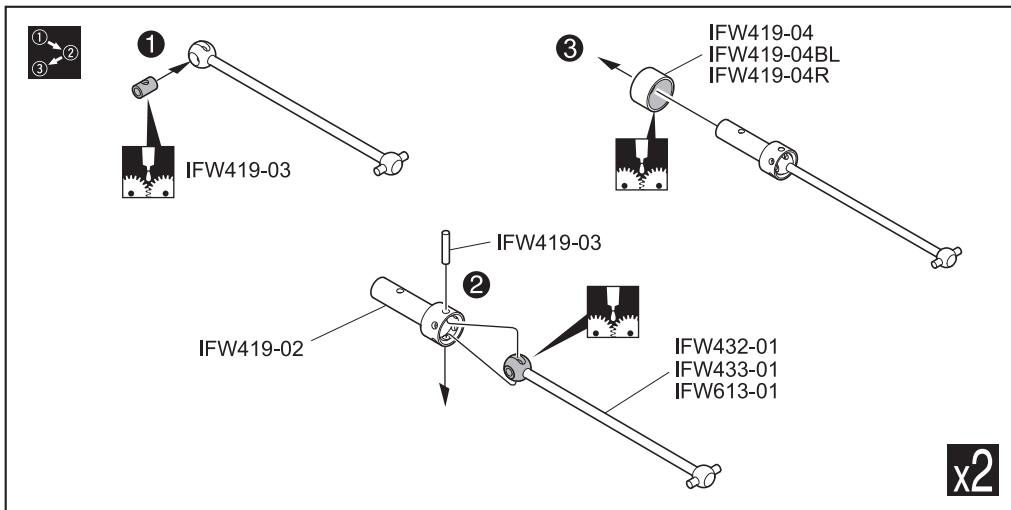

※ご使用前にこの説明書を良くお読みになり十分に理解してください。

Before beginning assembly, please read these instructions thoroughly!

- IFW432 HD キャップユニバーサルスイングシャフト(2入/91/MP9/9e)
HD Cap U-Swing Shaft(2pcs/91/MP9/MP9e)
- IFW433 HD キャップユニバーサルスイングシャフト(2入/93/MP9/9e)
HD Cap U-Swing Shaft(2pcs/93/MP9/MP9e)
- IFW613 HD キャップユニバーサルスイングシャフト(2入/94/MP10)
HD Cap U-Swing Shaft(2pcs/94/MP10)

取扱説明書
INSTRUCTION SHEET
IFW432 / IFW433
IFW613

ご購入ありがとうございます。ご使用前にこの取扱説明書とキットの取扱説明書を合せてお読みください。
Thank you for purchasing this product. Before installation, please carefully read and follow the instructions on this sheet in conjunction with the instruction manual of your kit.

グリスを塗る。
Apply grease.

① ② ③
番号の順に組立てる。
Assemble in the specified order.

x2
2セット組立てる。
Assemble as many times as specified.

スペアパーツ SPARE PARTS

★: FOR JAPANESE MARKET ONLY.

品番 No.	パーツ名 Part Names	★定価 (税抜)
IFW419-02	ホイールシャフト(キャップユニバーサル用/1入) Wheel Shaft (for Cap Universal/1pc)	1000
IFW419-03	ジョイントブロックセット(キャップユニバーサル用/2セット) Joint Block Set (Cap Universal/2set)	450
IFW419-04	ホイールシャフトカバー(キャップユニバーサル用/ガンメタ/1入) WheelShaftCover(forCapUniversal/Gunmetal/1pc)	350
IFW419-04BL	ホイールシャフトカバー(キャップユニバーサル用/ブルー/1入) WheelShaftCover(forCap UNV/Blue/1pc)	350
IFW419-04R	ホイールシャフトカバー(キャップユニバーサル用/レッド/1入) WheelShaftCover(forCap UNV/Red/1pc)	350
IFW432	HD キャップユニバーサルスイングシャフト(2入/91/MP9/9e) HD Cap U-Swing Shaft(2pcs/91/MP9/MP9e)	3800