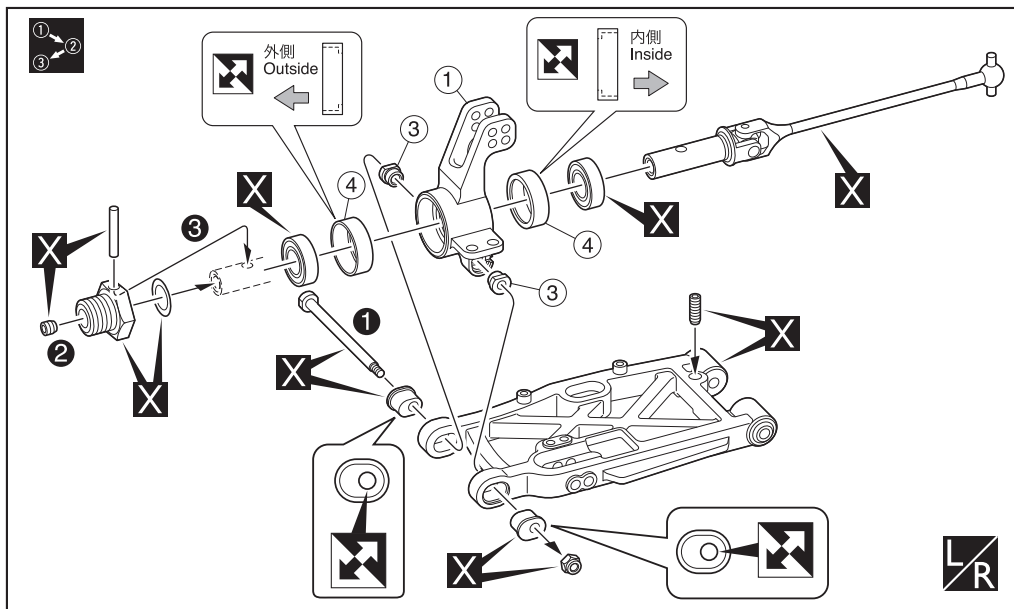

※ご使用前にこの説明書を良くお読みになり十分に理解してください。
Before beginning assembly, please read these instructions thoroughly!

アルミリヤハブキャリア(Off-2.0/MP9) Aluminum Rear Hub Carrier (Off-2.0/MP9)

KYOSHO
THE FINEST RADIO CONTROL MODELS

従来品 (IF422B/IFW410) と比べ外側に2mmオフセットしています。下図の様に組立ててください。
Compared to the conventional product (IF422B, IFW410), the settings of this product has 2mm off set outwards.
Please assemble them followed by the instruction below.

- 説明書に使われているマーク
Symbols used throughout the instruction sheet.
- ①②③ 番号の順に組立てる。
Assemble in the specified order.
- L/R 左右同じように組立てる。
Assemble left and right sides the same way.
- 向きの注意。
Note the direction.
- X 別購入品。
Must be purchased separately!