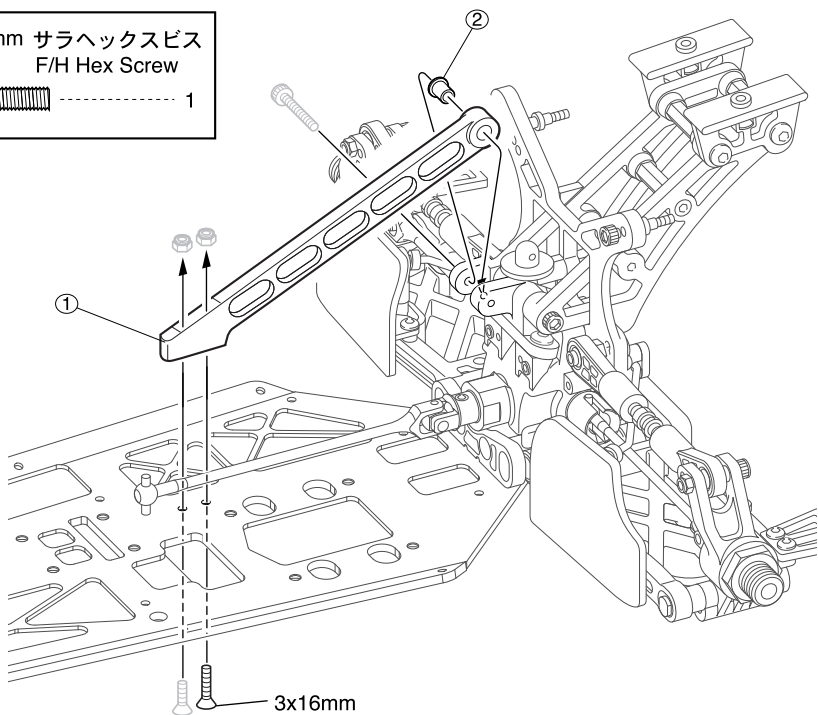

※ご使用前にこの説明書を良くお読みになり十分に理解してください。
Before beginning assembly, please read these instructions thoroughly!

アルミアトルクロッドセット (ガンメタリック/MP9) Aluminum Rear Torque Rod Set (Gunmetal/MP9)

取扱説明書
INSTRUCTION SHEET
No.IFW413

3 x 16mm サラヘックスビス
F/H Hex Screw

----- 1

スペアパーツ SPARE PARTS

★: FOR JAPANESE MARKET ONLY.

品番 No.	パーツ名 Part Names	内容 (キーNo.と入数) Description (Key No. & Qty.)	★定価 (税込)
IFW413	アルミアトルクロッドセット (ガンメタリック / MP9) Aluminum Rear Torque Rod Set (Gunmetal / MP9)	①② x1 3 x 16mm サラヘックスビス x1 F/H Hex Screw	2835
IFW413 -01	リアトルクロッドブッシュ (2ヶ入り/MP9) Rear Torque Rod Bush (2pcs/MP9)	② x2	315