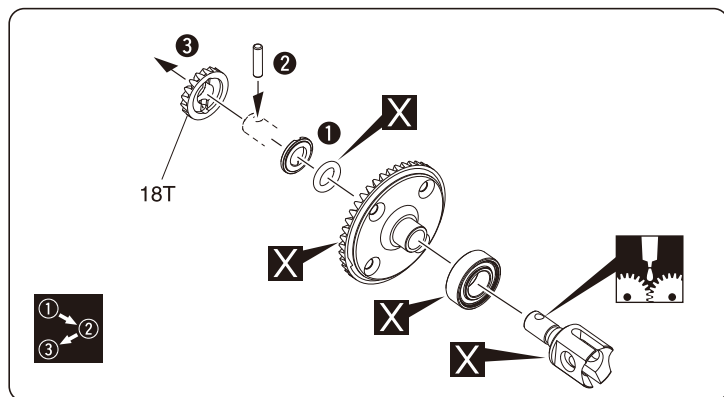

※ご使用前にこの説明書を良くお読みになり十分に理解してください。
Before beginning assembly, please read these instructions thoroughly!

LSDギヤセット (MP9) TCD Gear Set (MP9)

取扱説明書
INSTRUCTION SHEET
No.IFW403

- 説明書に使われているマーク
Symbols used throughout the instruction manual, comprise:
- グリスを塗る。
Apply grease.
- 番号の順に組立てる。
Assemble in the specified order.
- 注意して組立てる所。
Pay close attention here!
- 別購入品。
Must be purchased separately!

図解はフロント/リア用で説明されています。センターに組み込む際にはキットの取説を参考に組立ててください。
Illustration shows the assembly for the front and rear differentials. Please refer to the MP9 kit instruction manual for the center differential assembly.