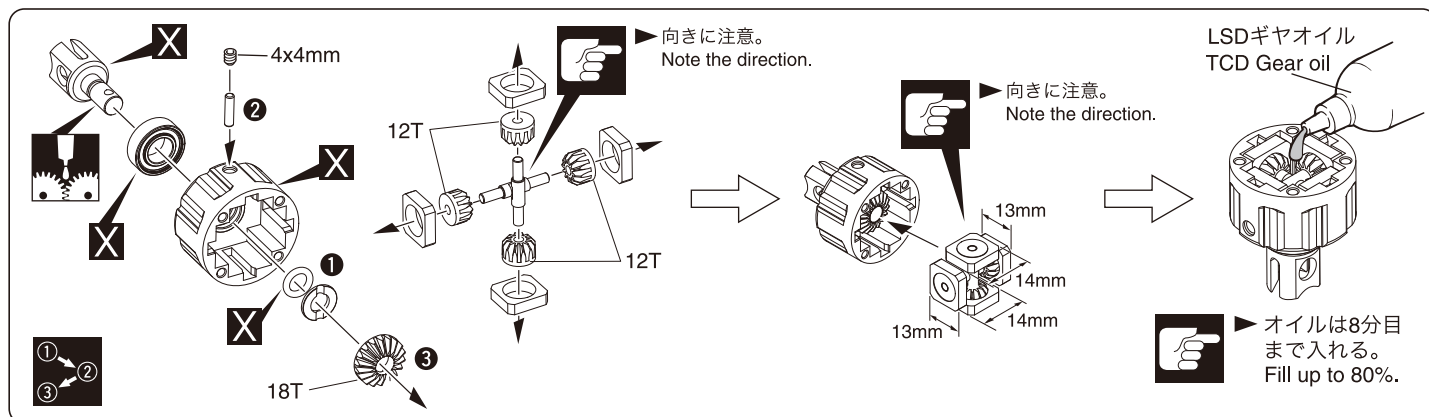

※ご使用前にこの説明書を良くお読みになり十分に理解してください。
Before beginning assembly, please read these instructions thoroughly!

LSDギヤセット (MP9) TCD Gear Set (MP9)

取扱説明書
INSTRUCTION SHEET
No.IFW403

- 説明書に使われているマーク
Symbols used throughout the instruction manual, comprise:
- グリスを塗る。
Apply grease.
- 番号の順に組立てる。
Assemble in the specified order.
- 注意して組立てる所。
Pay close attention here!
- 別購入品。
Must be purchased separately!

図解はフロント/リア用で説明されています。センターに組み込む際にはキットの取説を参考に組立ててください。
Illustration shows the assembly for the front and rear differentials. Please refer to the MP9 kit instruction manual for the center differential assembly.