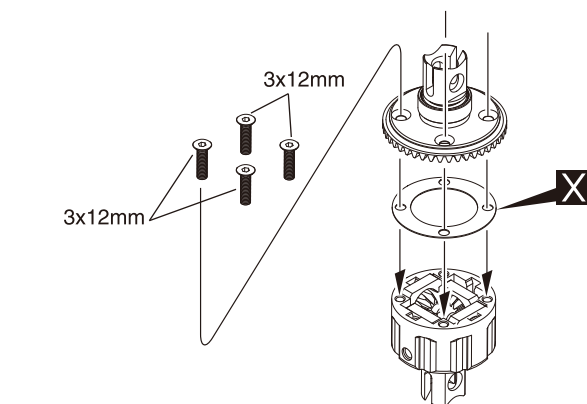

※ご使用前にこの説明書を良くお読みになり十分に理解してください。
Before beginning assembly, please read these instructions thoroughly!

LSDギヤセット (MP9) TCD Gear Set (MP9)

取扱説明書
INSTRUCTION SHEET
No.IFW403

- 説明書に使われているマーク
Symbols used throughout the instruction manual, comprise:
- グリスを塗る。
Apply grease.
- 番号の順に組立てる。
Assemble in the specified order.
- 注意して組立てる所。
Pay close attention here!
- 別購入品。
Must be purchased separately!

図解はフロント/リア用で説明されています。センターに組み込む際にはキットの取説を参考に組立ててください。
Illustration shows the assembly for the front and rear differentials. Please refer to the MP9 kit instruction manual for the center differential assembly.