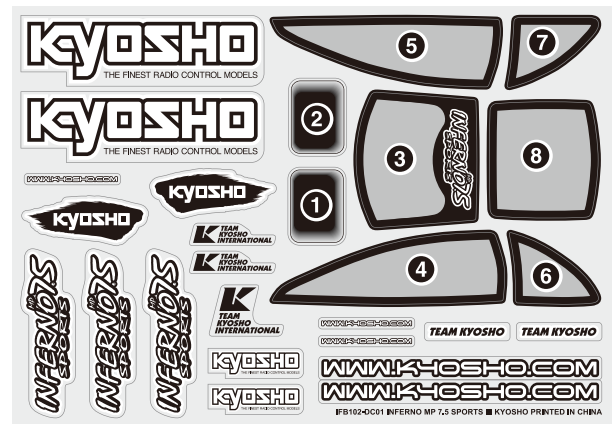

※ご使用前にこの説明書を良くお読みになり十分に理解してください。
Before beginning assembly, please read these instructions thoroughly!
Bitte lesen Sie die Anweisungen vor Gebrauch genau durch.
Veillez attentivement lire les instructions avant l'emploi.
Lea cuidadosamente este manual antes de comenzar el montaje.

インファerno MP-7.5用 プリントボディセット (スポーツ 4)

For INFERNO MP-7.5 Printed Body Set (Sports 4)

取扱説明書
INSTRUCTION MANUAL
Bedienungsanleitung
Manuel d'instructions
Manual de Instrucciones
No.IFB104 / No.IFB105

デカール / Decal / Dekor / Décoration / Adhesivo

- デカールは、パッケージ及び取扱説明書を参考に好みの位置に貼って、不要な部分はカットしてください。
  Place the decals to your liking referring to the packages and the instruction manual ,and cut off the excess part.
  Bringen Sie die Dekorteile gemaess der Abbildung auf dem Karton auf.
  Placer les autocollants en se référant au couvercle de la boite et à la notice.
  Coloque los adhesivos sin numeración en los lugares de su elección.

をカットする。
Cut off shaded portion.
Schneiden Sie die schraffierten Flächen heraus.
Coupez la partie grisée.
Corte la zona oscurecida.