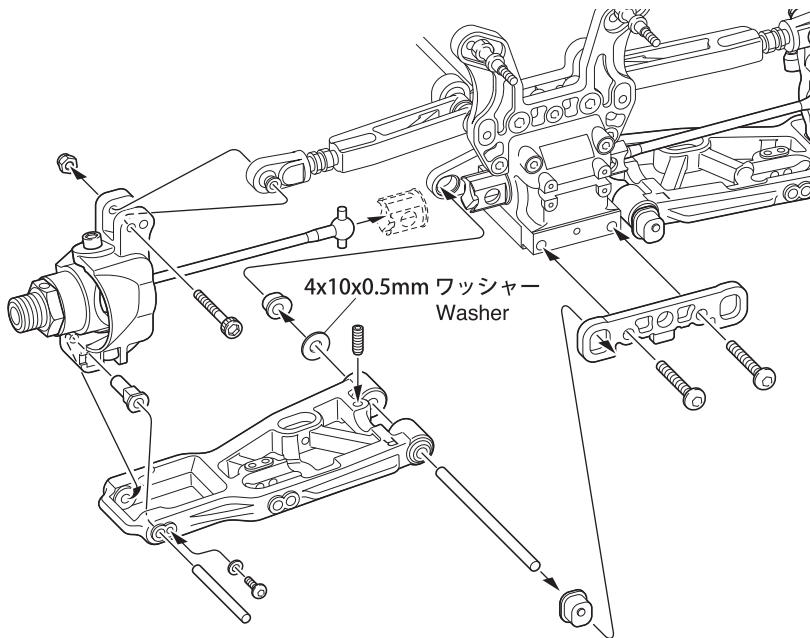

※ご使用前にこの説明書を良くお読みになり十分に理解してください。
Before beginning assembly, please read these instructions thoroughly!

インファーノMP9用

フロントロアサスアーム

For INFERNO MP9

Front Lower Suspension Arm

取扱説明書
INSTRUCTION SHEET
No. IF427

4 x 10 x 0.5mm ワッシャー
Washer

----- 2

▶ 下図を参照に、4x10x0.5mmワッシャーを入れ、
組立ててください。
Please assemble with the 4x10x0.5mm washers
as show below.

スペアパーツ(1) SPARE PARTS (1)

★ FOR JAPANESE MARKET ONLY.

品番 No.	パーツ名 Part Names	入数 Quantity	★定価 (税込)	★発送 手数料
1191	4x10x0.5mm ワッシャー 4x10x0.5mm Washer	10 枚入 10 pcs.	420	210 (税込)

左右同じように組立てる
Assemble left and right sides the same way.

3 x 15mm ボタンヘックスビス
Button Hex Screw

3x15mm

3 x 18mm ボタンヘックスビス
Button Hex Screw

3x18mm