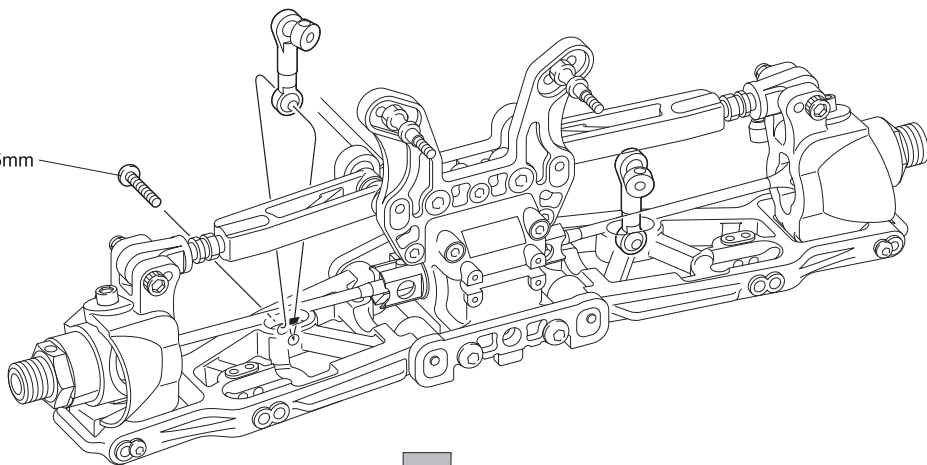

----- 2

▶ 下図を参照に、4x10x0.5mmワッシャーを入れ、
組立ててください。
Please assemble with the 4x10x0.5mm washers
as show below.

スペアパーツ(1) SPARE PARTS (1)

★ FOR JAPANESE MARKET ONLY.

品番 No.	パーツ名 Part Names	入数 Quantity	★定価 (税込)	★発送 手数料
1191	4x10x0.5mm ワッシャー 4x10x0.5mm Washer	10 枚入 10 pcs.	420	210 (税込)

左右同じように組立てる
Assemble left and right sides the same way.

3 x 15mm ボタンヘックスビス
Button Hex Screw

3x15mm

3 x 18mm ボタンヘックスビス
Button Hex Screw

3x18mm