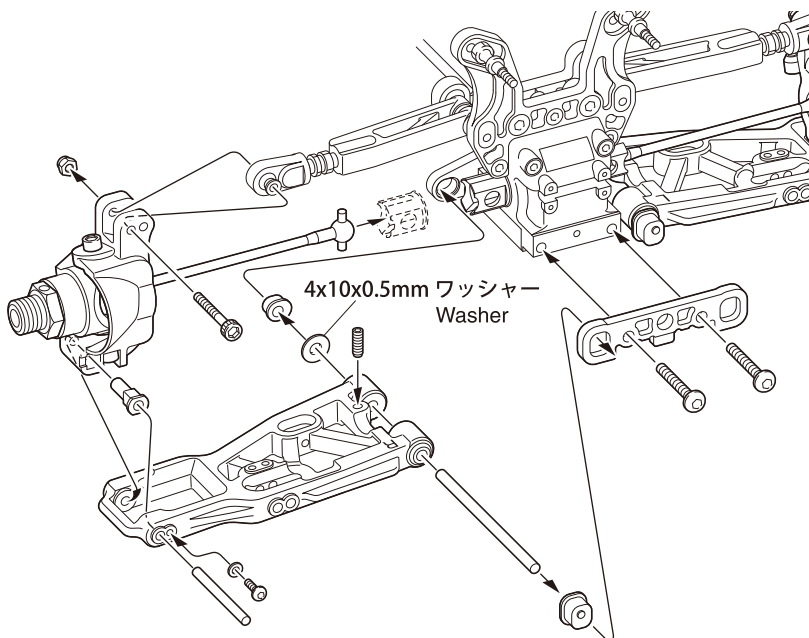

※ご使用前にこの説明書を良くお読みになり十分に理解してください。
Before beginning assembly, please read these instructions thoroughly!

インファernoMP9用

フロントロアサスアーム

For INFERNO MP9

Front Lower Suspension Arm

取扱説明書
INSTRUCTION SHEET
No.IF427

4 x 10 x 0.5mm ワッシャー
Washer

----- 2

▶ 下図を参照に、4x10x0.5mmワッシャーを入れ、
組立ててください。

Please assemble with the 4x10x0.5mm washers
as show below.

スペアパーツ(1) SPARE PARTS (1)

★ FOR JAPANESE MARKET ONLY.

品番 No.	パーツ名 Part Names	入数 Quantity	★定価 (税込)	★発送 手数料
1191	4x10x0.5mm ワッシャー 4x10x0.5mm Washer	10 枚入 10 pcs.	420	210 (税込)