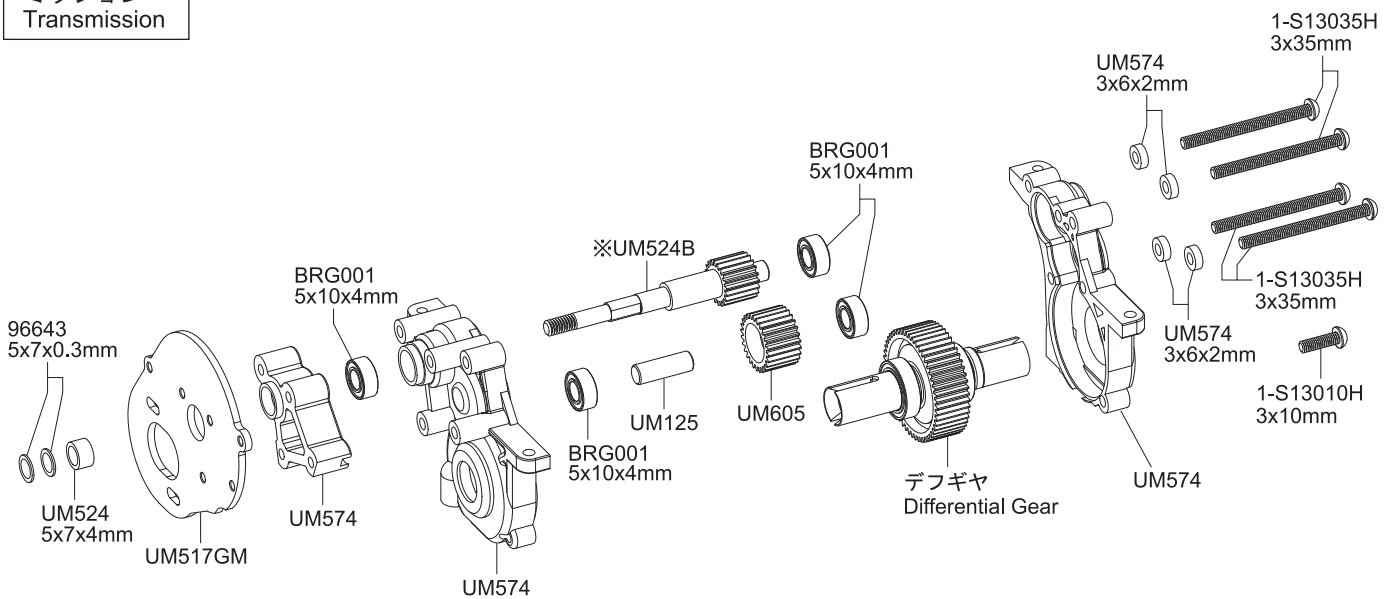

分解図 Exploded View

フロント
Front

< フロント (1) >
< Front (1) >

< フロントダンパー >
< Front Shock >

< フロント (2) >
< Front (2) >

※ 一部パーツ販売していないパーツがあります。
その場合、代替パーツ品番が記入されています。
Note that some parts are not sold as spare parts!

シャシー
Main Chassis

ミッション
Transmission

※一部パーツ販売していないパーツがあります。
その場合、代替パーツ品番が記入されています。
Note that some parts are not sold as spare parts!

スリッパークラッチ
Slipper Clutch

リヤ
Rear

※一部パーツ販売していないパーツがあります。
その場合、代替パーツ品番が記入されています。
Note that some parts are not sold as spare parts!

デフギヤ
Differential Gear

オイルダンパー
Oil Shock

※ダンパーケースとダンパーキャップは、従来品のUM753およびUM753-1Bとは互換性はありません。
Shock case and shock cap are not compatible with UM753 and UM753-1B.