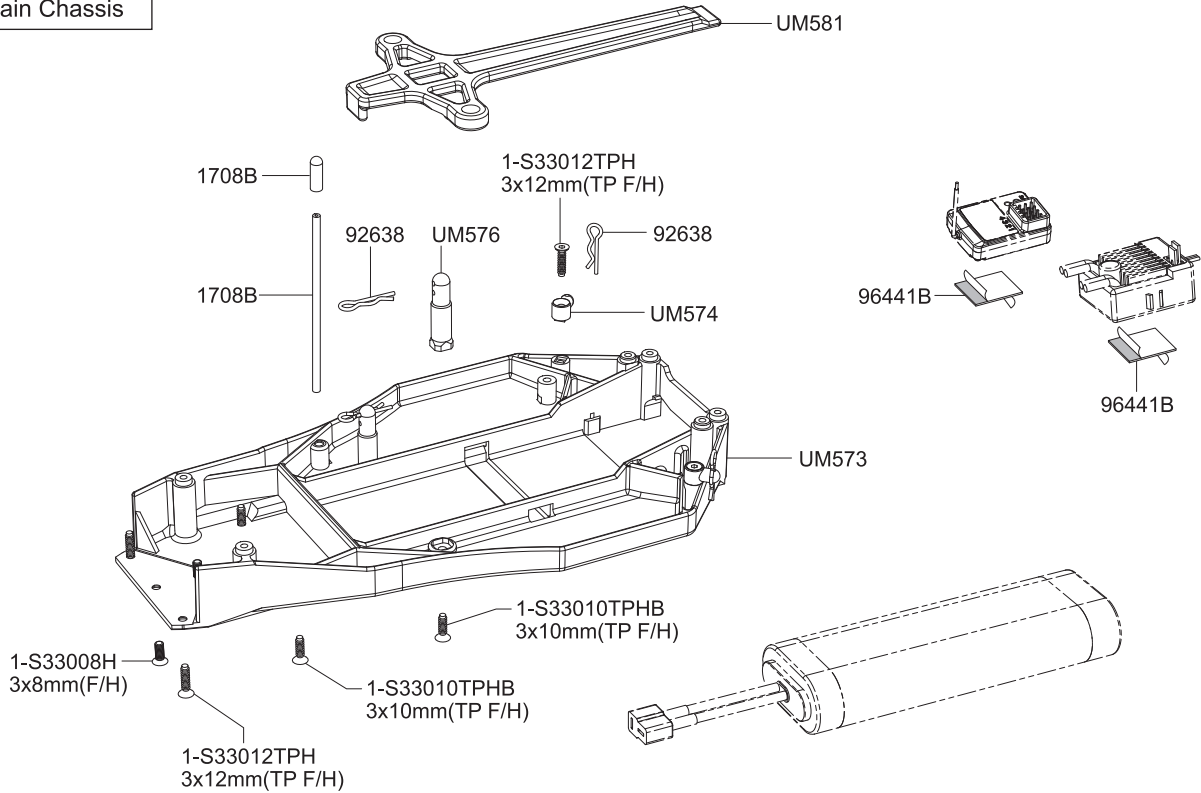

分解図 Exploded View

フロント
Front

< フロント (1) >
< Front (1) >

< フロントダンパー >
< Front Shock >

< フロント (2) >
< Front (2) >

※ 一部パーツ販売していないパーツがあります。
その場合、代替パーツ品番が記入されています。
Note that some parts are not sold as spare parts!

シャシー
Main Chassis

ミッション
Transmission

※一部パーツ販売していないパーツがあります。
その場合、代替パーツ品番が記入されています。
Note that some parts are not sold as spare parts!

スリッパークラッチ
Slipper Clutch

リヤ
Rear

※一部パーツ販売していないパーツがあります。
その場合、代替パーツ品番が記入されています。
Note that some parts are not sold as spare parts!

デフギヤ
Differential Gear

オイルダンパー
Oil Shock

※ダンパーケースとダンパーキャップは、従来品のUM753およびUM753-1Bとは互換性はありません。
Shock case and shock cap are not compatible with UM753 and UM753-1B.