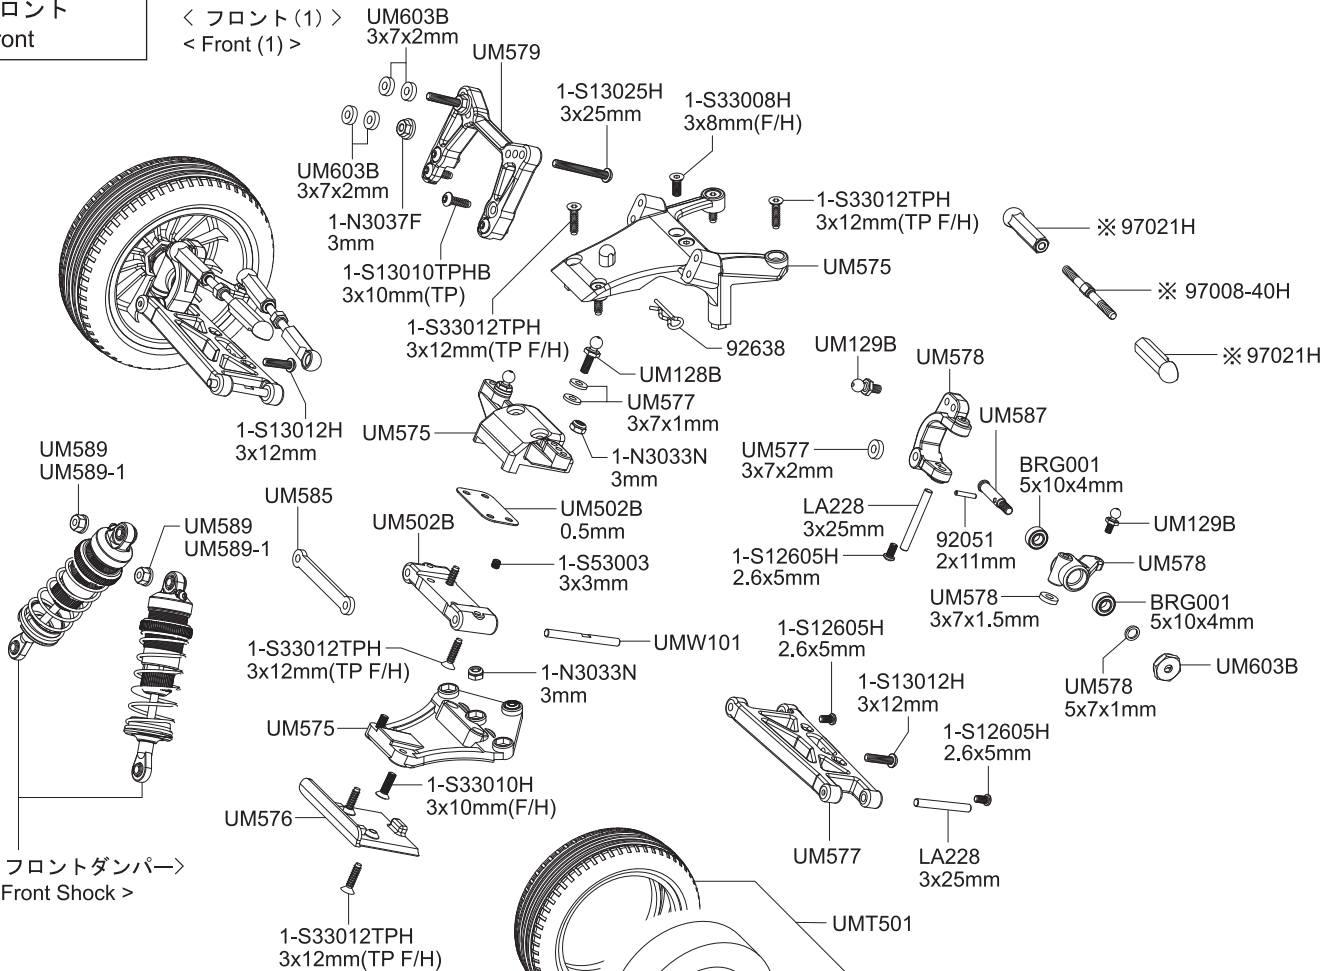

分解図 Exploded View

フロント
Front

< フロント (1) >
< Front (1) >

< フロントダンパー >
< Front Shock >

< フロント (2) >
< Front (2) >

※ 一部パーツ販売していないパーツがあります。
その場合、代替パーツ品番が記入されています。
Note that some parts are not sold as spare parts!

シャシー
Main Chassis

ミッション
Transmission

※一部パーツ販売していないパーツがあります。
その場合、代替パーツ品番が記入されています。
Note that some parts are not sold as spare parts!

スリッパークラッチ
Slipper Clutch

リヤ
Rear

※一部パーツ販売していないパーツがあります。
その場合、代替パーツ品番が記入されています。
Note that some parts are not sold as spare parts!

デフギヤ
Differential Gear

オイルダンパー
Oil Shock

※ダンパーケースとダンパーキャップは、従来品のUM753およびUM753-1Bとは互換性はありません。
Shock case and shock cap are not compatible with UM753 and UM753-1B.