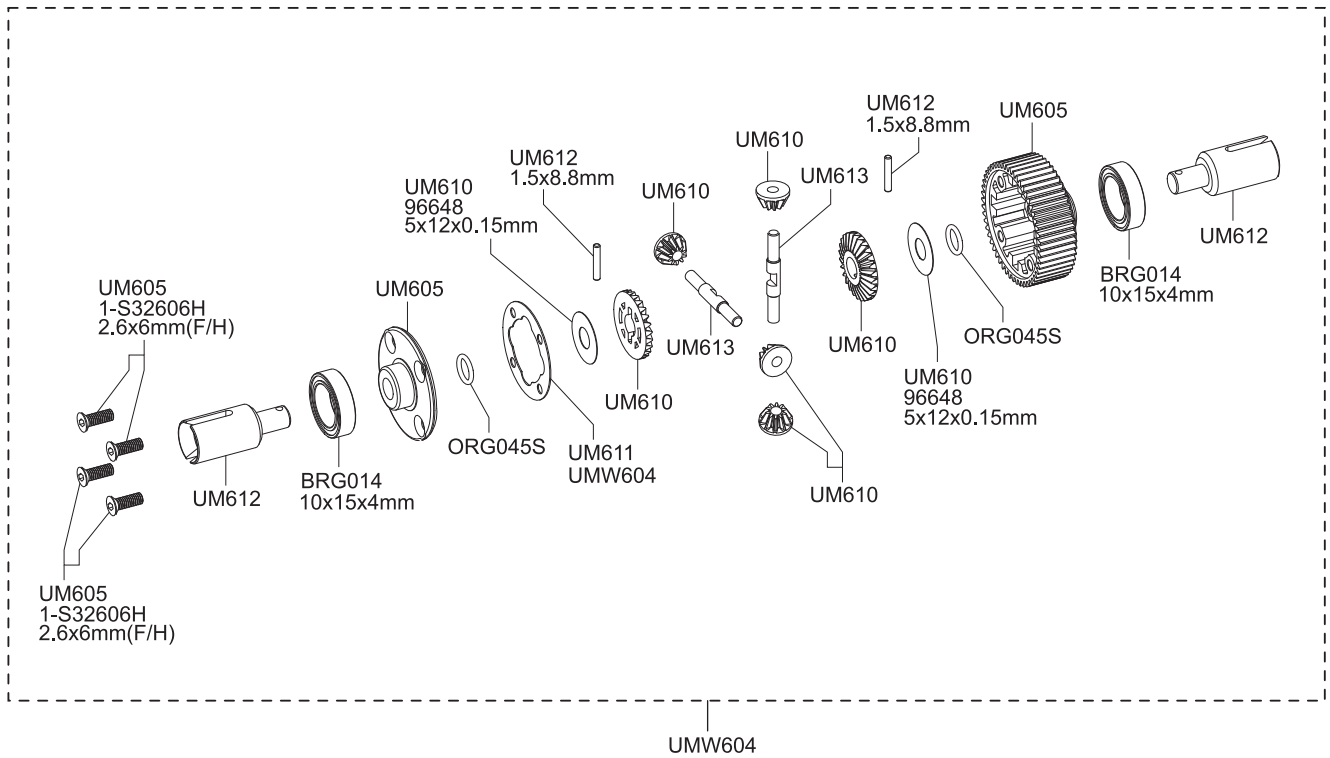

分解図 Exploded View

フロント
Front

< フロント (1) >
< Front (1) >

< フロントダンパー >
< Front Shock >

< フロント (2) >
< Front (2) >

※ 一部パーツ販売していないパーツがあります。
その場合、代替パーツ品番が記入されています。
Note that some parts are not sold as spare parts!

シャシー
Main Chassis

ミッション
Transmission

※一部パーツ販売していないパーツがあります。
その場合、代替パーツ品番が記入されています。
Note that some parts are not sold as spare parts!

スリッパークラッチ
Slipper Clutch

リヤ
Rear

※一部パーツ販売していないパーツがあります。
その場合、代替パーツ品番が記入されています。
Note that some parts are not sold as spare parts!

デフギヤ
Differential Gear

オイルダンパー
Oil Shock

※ダンパーケースとダンパーキャップは、従来品のUM753およびUM753-1Bとは互換性はありません。
Shock case and shock cap are not compatible with UM753 and UM753-1B.