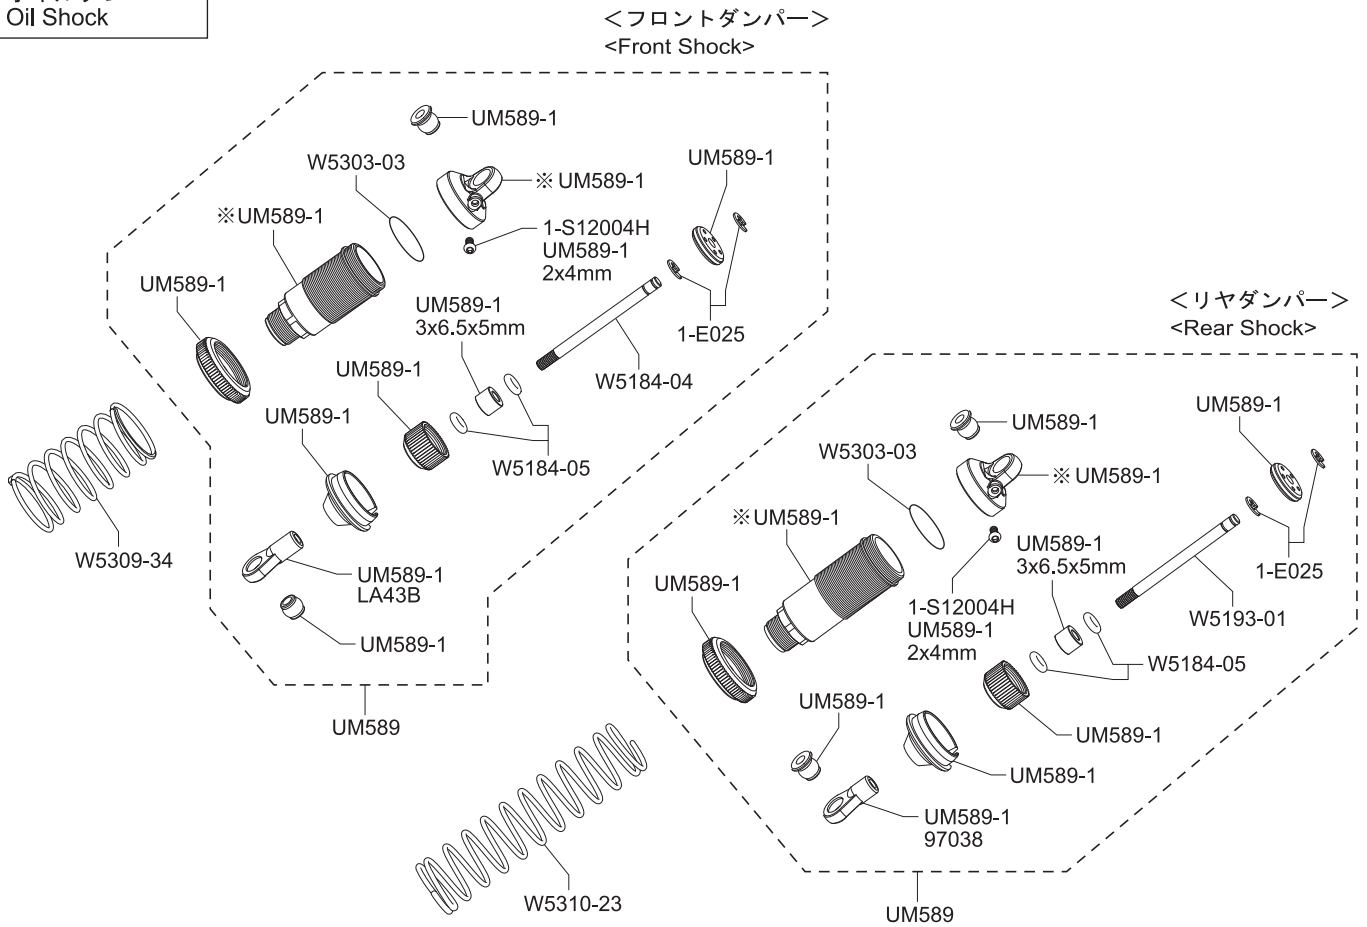

分解図 Exploded View

フロント
Front

< フロント (1) >
< Front (1) >

< フロントダンパー >
< Front Shock >

< フロント (2) >
< Front (2) >

※ 一部パーツ販売していないパーツがあります。
その場合、代替パーツ品番が記入されています。
Note that some parts are not sold as spare parts!

シャシー
Main Chassis

ミッション
Transmission

※一部パーツ販売していないパーツがあります。
その場合、代替パーツ品番が記入されています。
Note that some parts are not sold as spare parts!

スリッパークラッチ
Slipper Clutch

リヤ
Rear

※一部パーツ販売していないパーツがあります。
その場合、代替パーツ品番が記入されています。
Note that some parts are not sold as spare parts!

デフギヤ
Differential Gear

オイルダンパー
Oil Shock

※ダンパーケースとダンパーキャップは、従来品のUM753およびUM753-1Bとは互換性はありません。
Shock case and shock cap are not compatible with UM753 and UM753-1B.