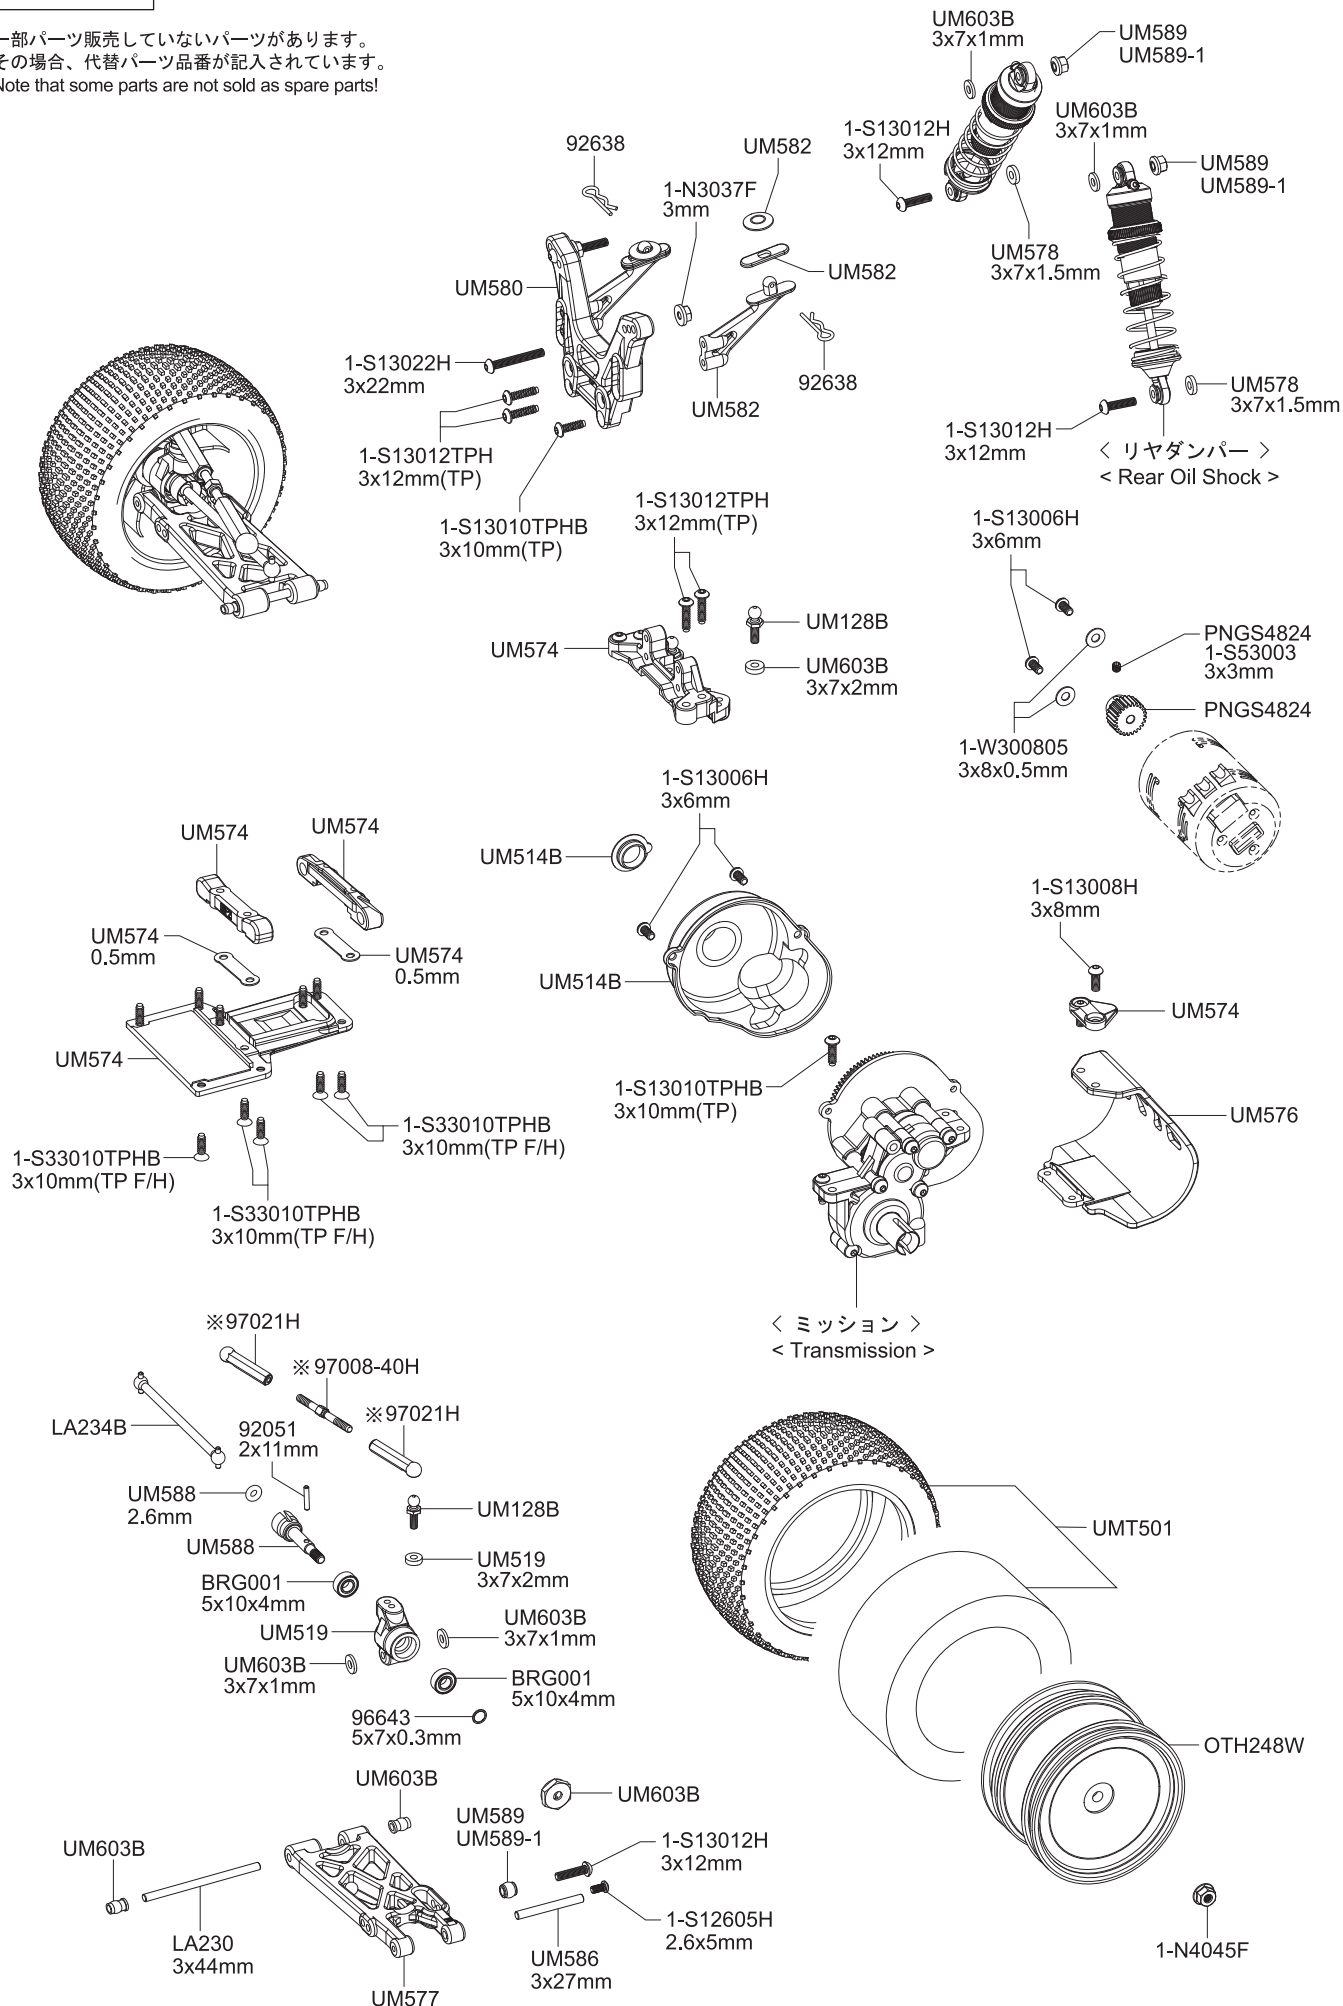

分解図 Exploded View

フロント
Front

< フロント (1) >
< Front (1) >

< フロントダンパー >
< Front Shock >

< フロント (2) >
< Front (2) >

※ 一部パーツ販売していないパーツがあります。
その場合、代替パーツ品番が記入されています。
Note that some parts are not sold as spare parts!

シャシー
Main Chassis

ミッション
Transmission

※一部パーツ販売していないパーツがあります。
その場合、代替パーツ品番が記入されています。
Note that some parts are not sold as spare parts!

スリッパークラッチ
Slipper Clutch

リヤ
Rear

※一部パーツ販売していないパーツがあります。
その場合、代替パーツ品番が記入されています。
Note that some parts are not sold as spare parts!