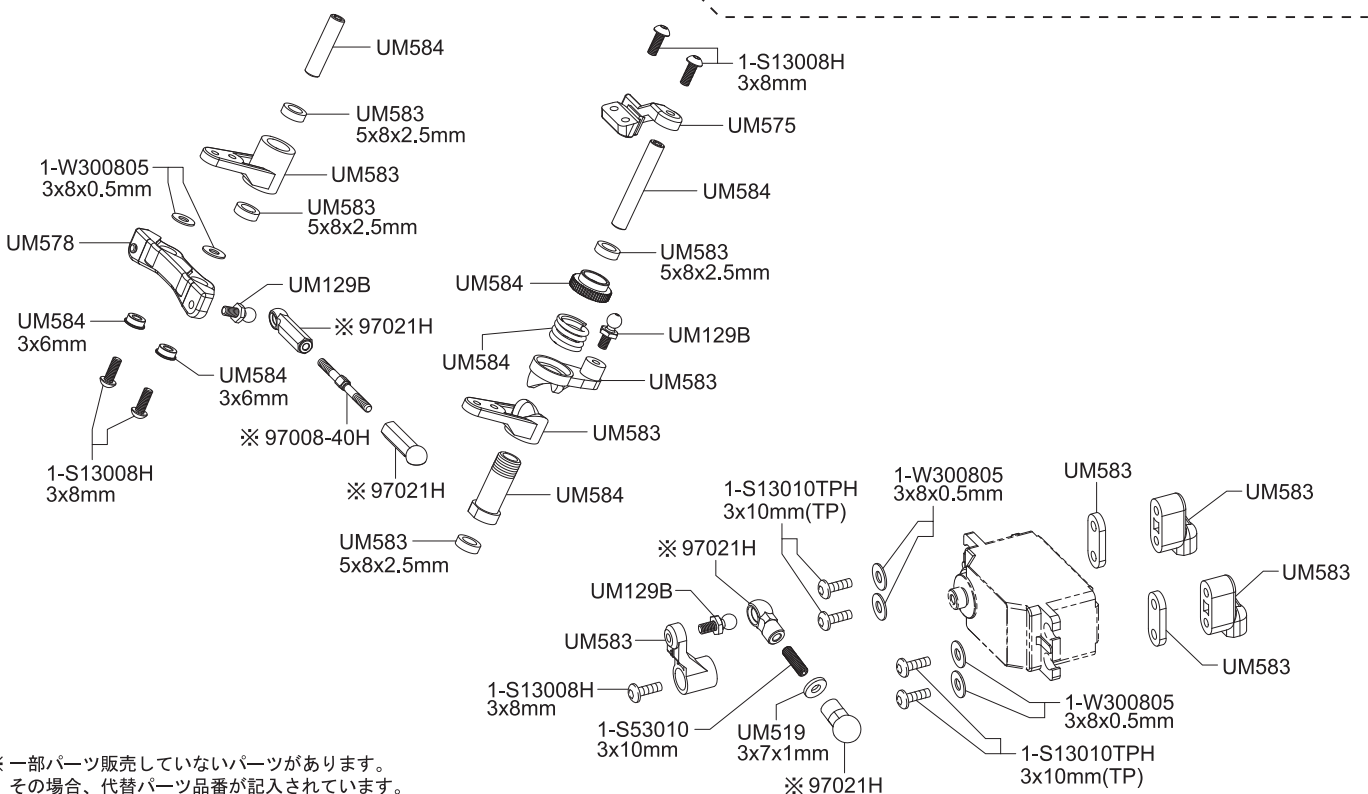

分解図 Exploded View

フロント
Front

< フロント (1) >
< Front (1) >

< フロントダンパー >
< Front Shock >

< フロント (2) >
< Front (2) >

※ 一部パーツ販売していないパーツがあります。
その場合、代替パーツ品番が記入されています。
Note that some parts are not sold as spare parts!

シャシー
Main Chassis

ミッション
Transmission

※一部パーツ販売していないパーツがあります。
その場合、代替パーツ品番が記入されています。
Note that some parts are not sold as spare parts!

スリッパークラッチ
Slipper Clutch

リヤ
Rear

※一部パーツ販売していないパーツがあります。
その場合、代替パーツ品番が記入されています。
Note that some parts are not sold as spare parts!

デフギヤ
Differential Gear

オイルダンパー
Oil Shock

※ダンパーケースとダンパーキャップは、従来品のUM753およびUM753-1Bとは互換性はありません。
Shock case and shock cap are not compatible with UM753 and UM753-1B.