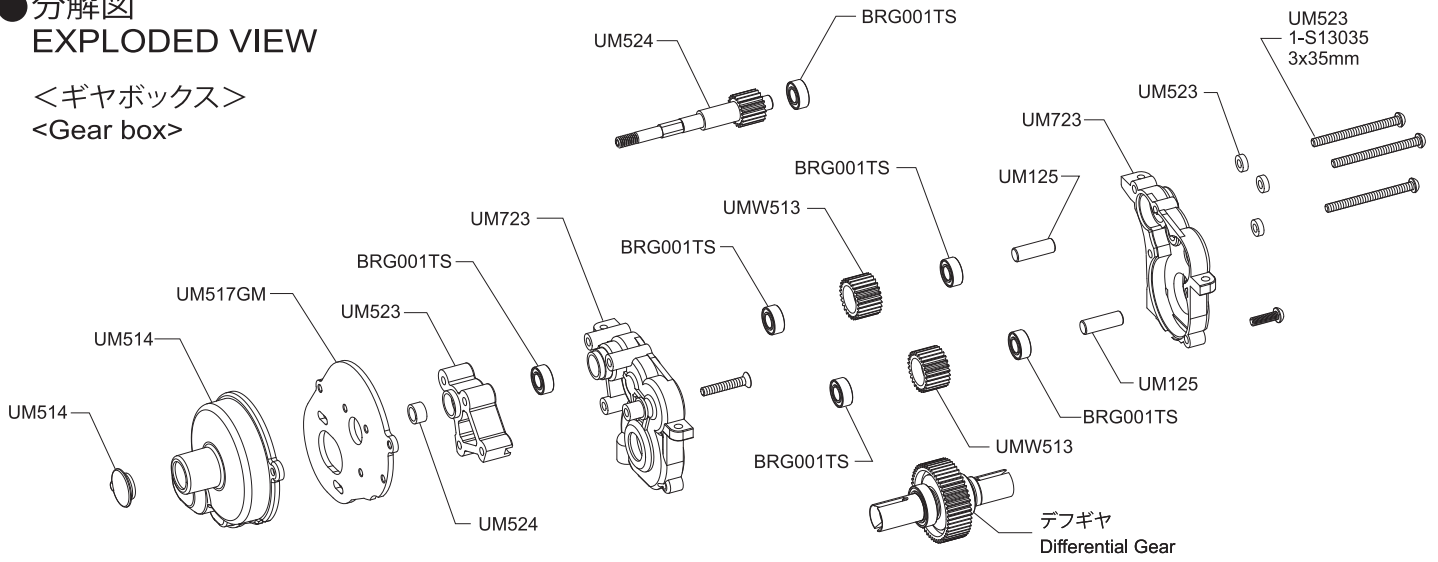

EXPLODED VIEW

<バッテリーホルダー>  
<Battery Holder>

<リヤセクション>  
<Rear Section>

※一部パーツ販売していないパーツがあります。  
Note that some parts are not sold as spare parts!  
Einige Teile sind nicht einzeln erhaeltlich!  
Attention ! Certaines pièces ne sont pas vendues au détail.  
Algunas piezas no se venden por separado.

● 分解図  
EXPLODED VIEW

<ギヤボックス>  
<Gear box>

<デフギヤ>  
<Differential gear>

<オイルダンパー>  
<Oil Shock>

<フロントショック>  
<Front Shock>

<リヤショック>  
<Rear Shock>