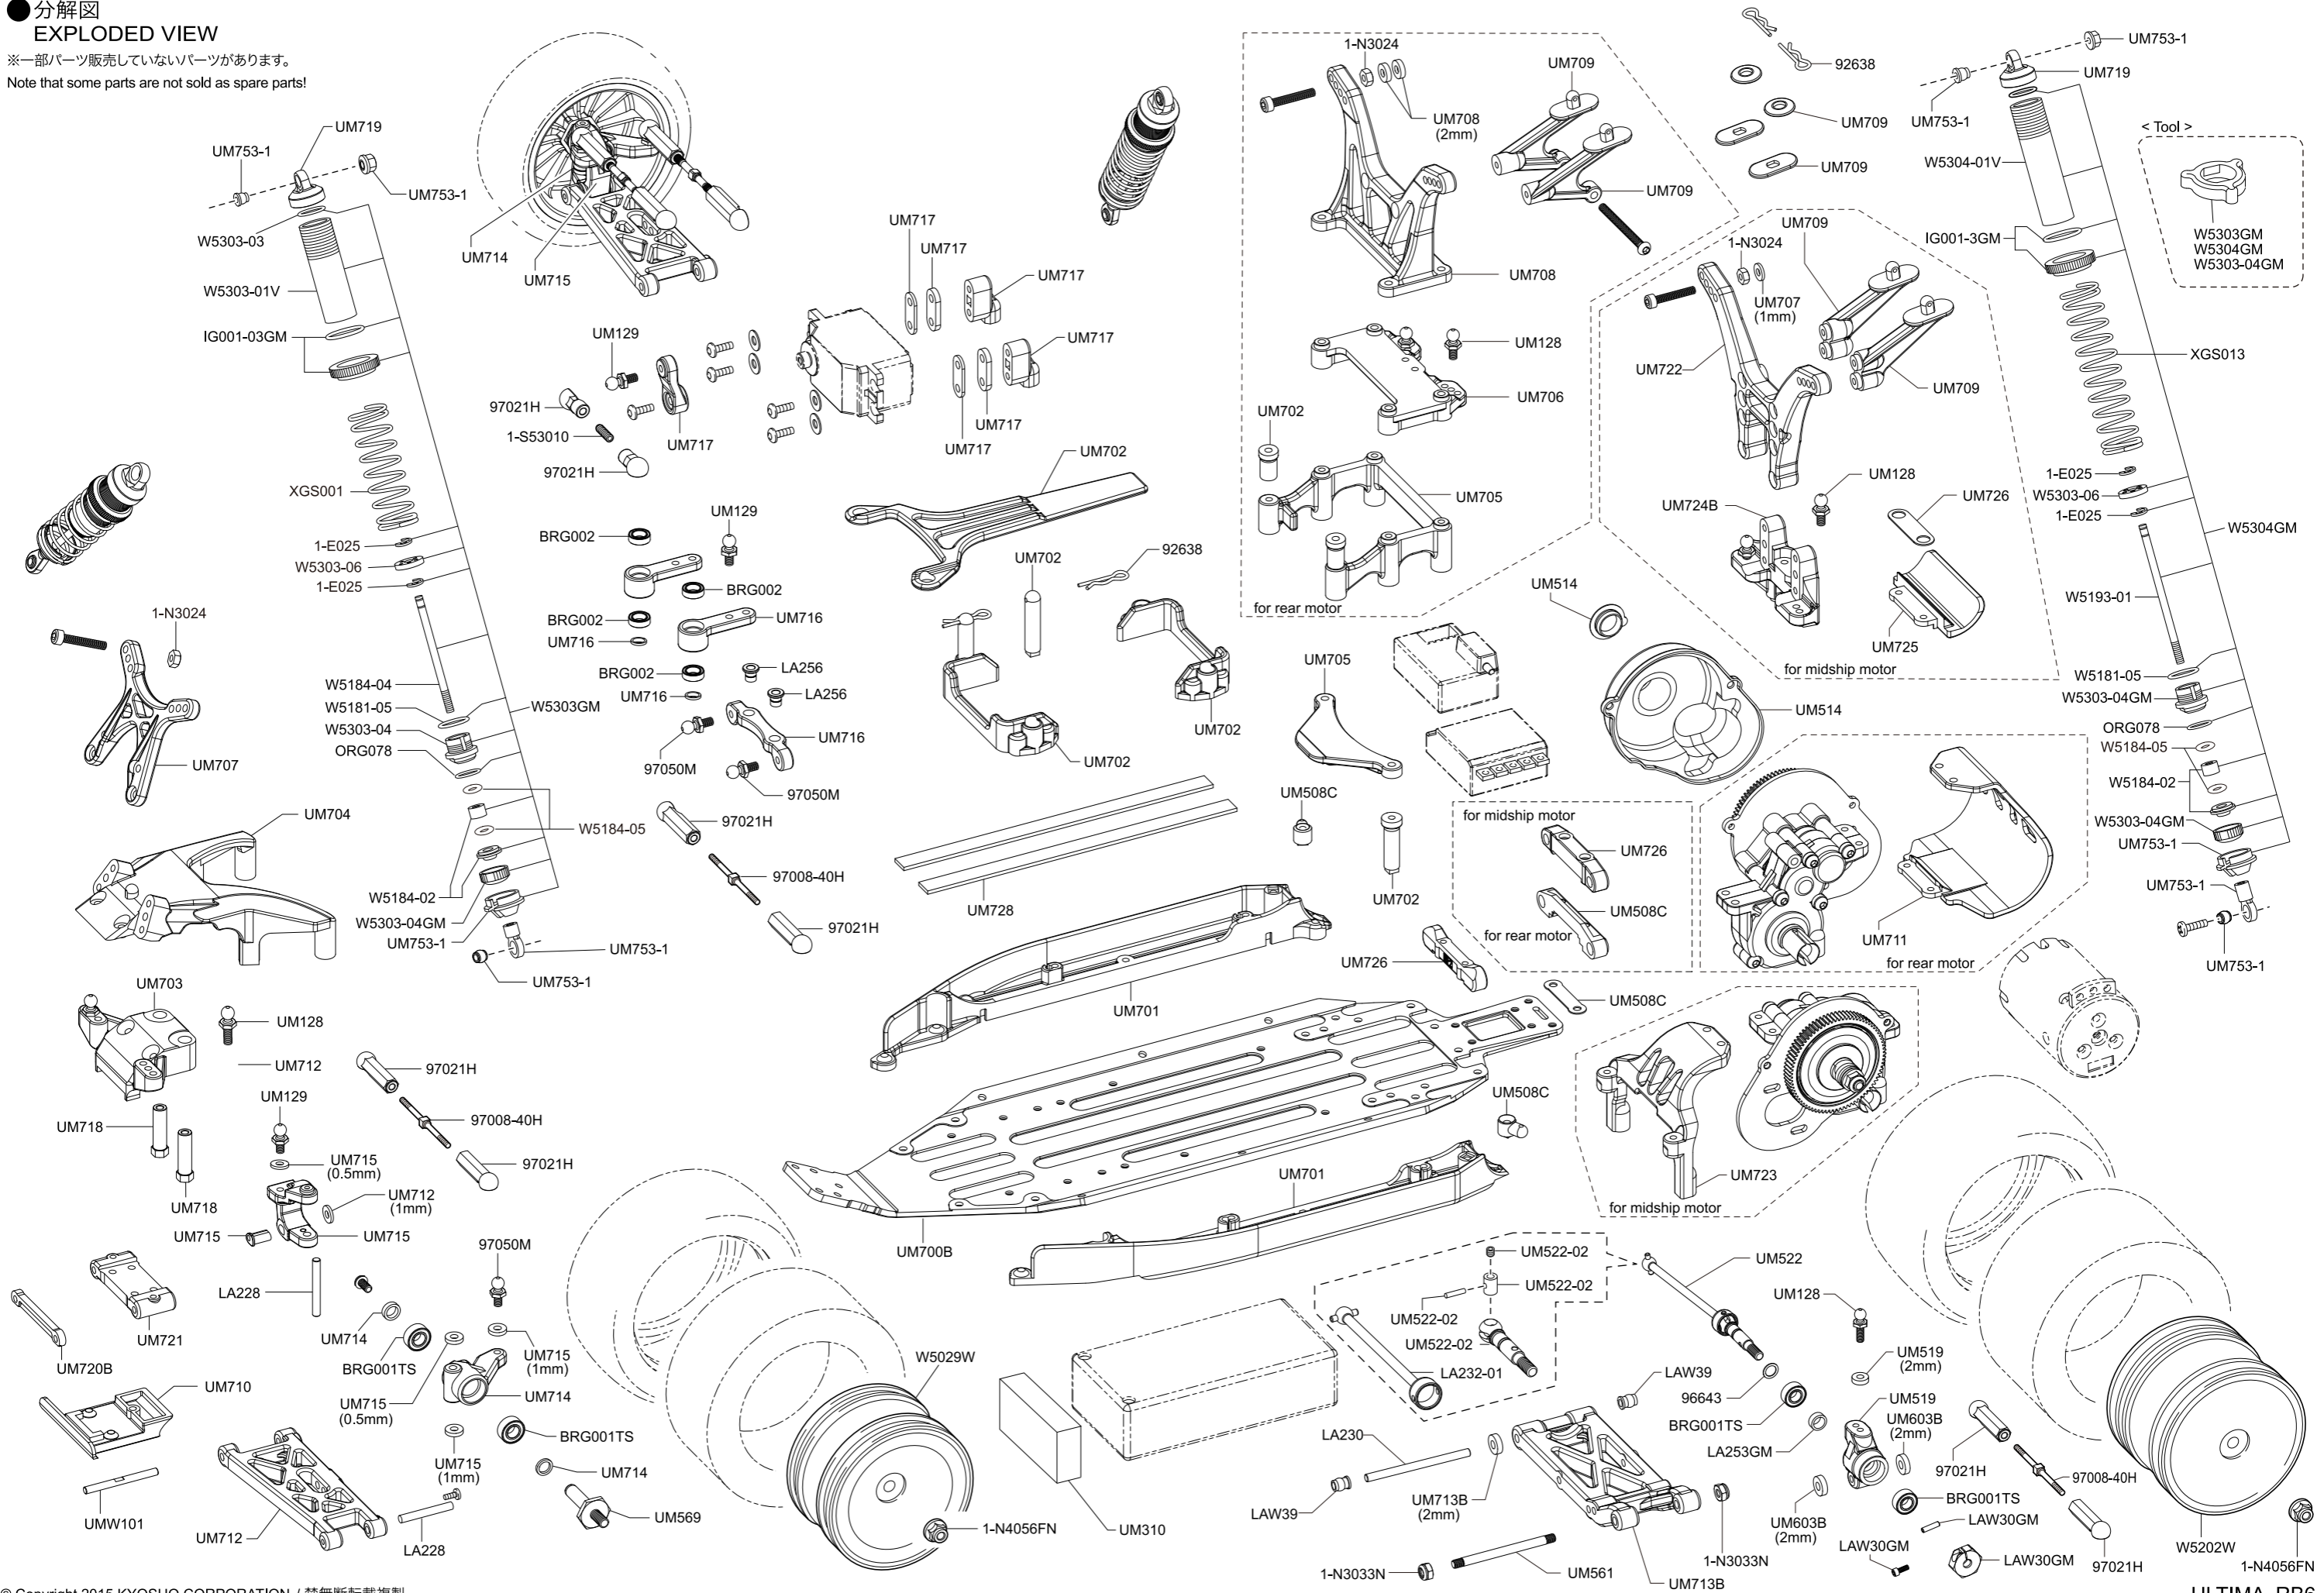

● 分解図
EXPLODED VIEW

※一部パーツ販売していないパーツがあります。
Note that some parts are not sold as spare parts!

● 分解図
EXPLODED VIEW

<スリッパークラッチ>
<Slipper clutch>

<リアモーター用ギヤボックス>
<Gear box of rear motor>

<ミッドシップモーター用ギヤボックス>
<Gear box of midship motor>

<デフギヤ>
<Differential gear>