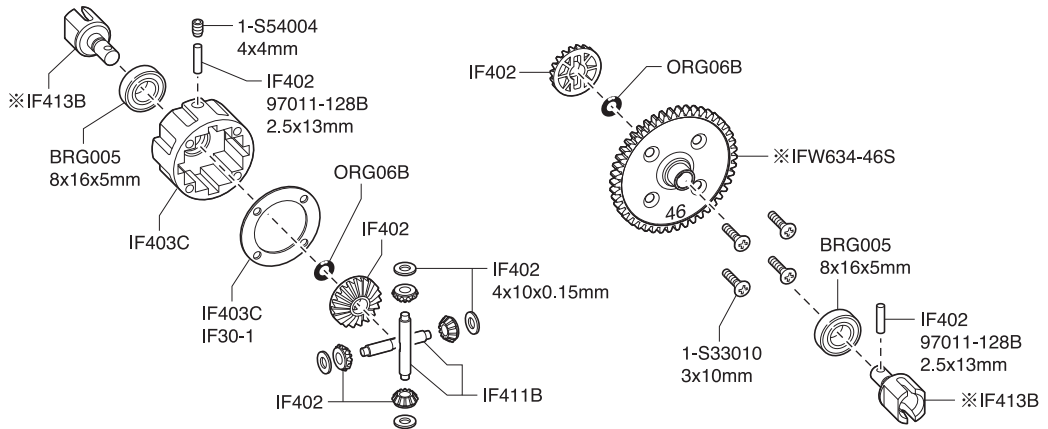

<センター用>
< For center >
< Mitte >
< Pour le centre >
< Central >