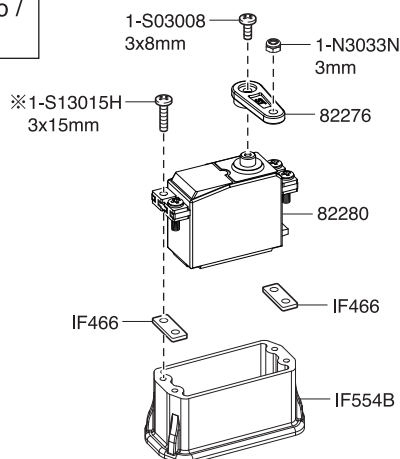

ステアリングサーボ / Steering Servo / Lenkservo /
Servo de direction / Servo de dirección

※一部パーツ販売していないパーツがあります。
その場合、代替パーツ品番が記入されています。
Note that some parts are not sold as spare parts!
Einige Teile sind nicht einzeln erhältlich!
Attention ! Certaines pièces ne sont pas vendues au détail.
Algunas piezas no se venden por separado.