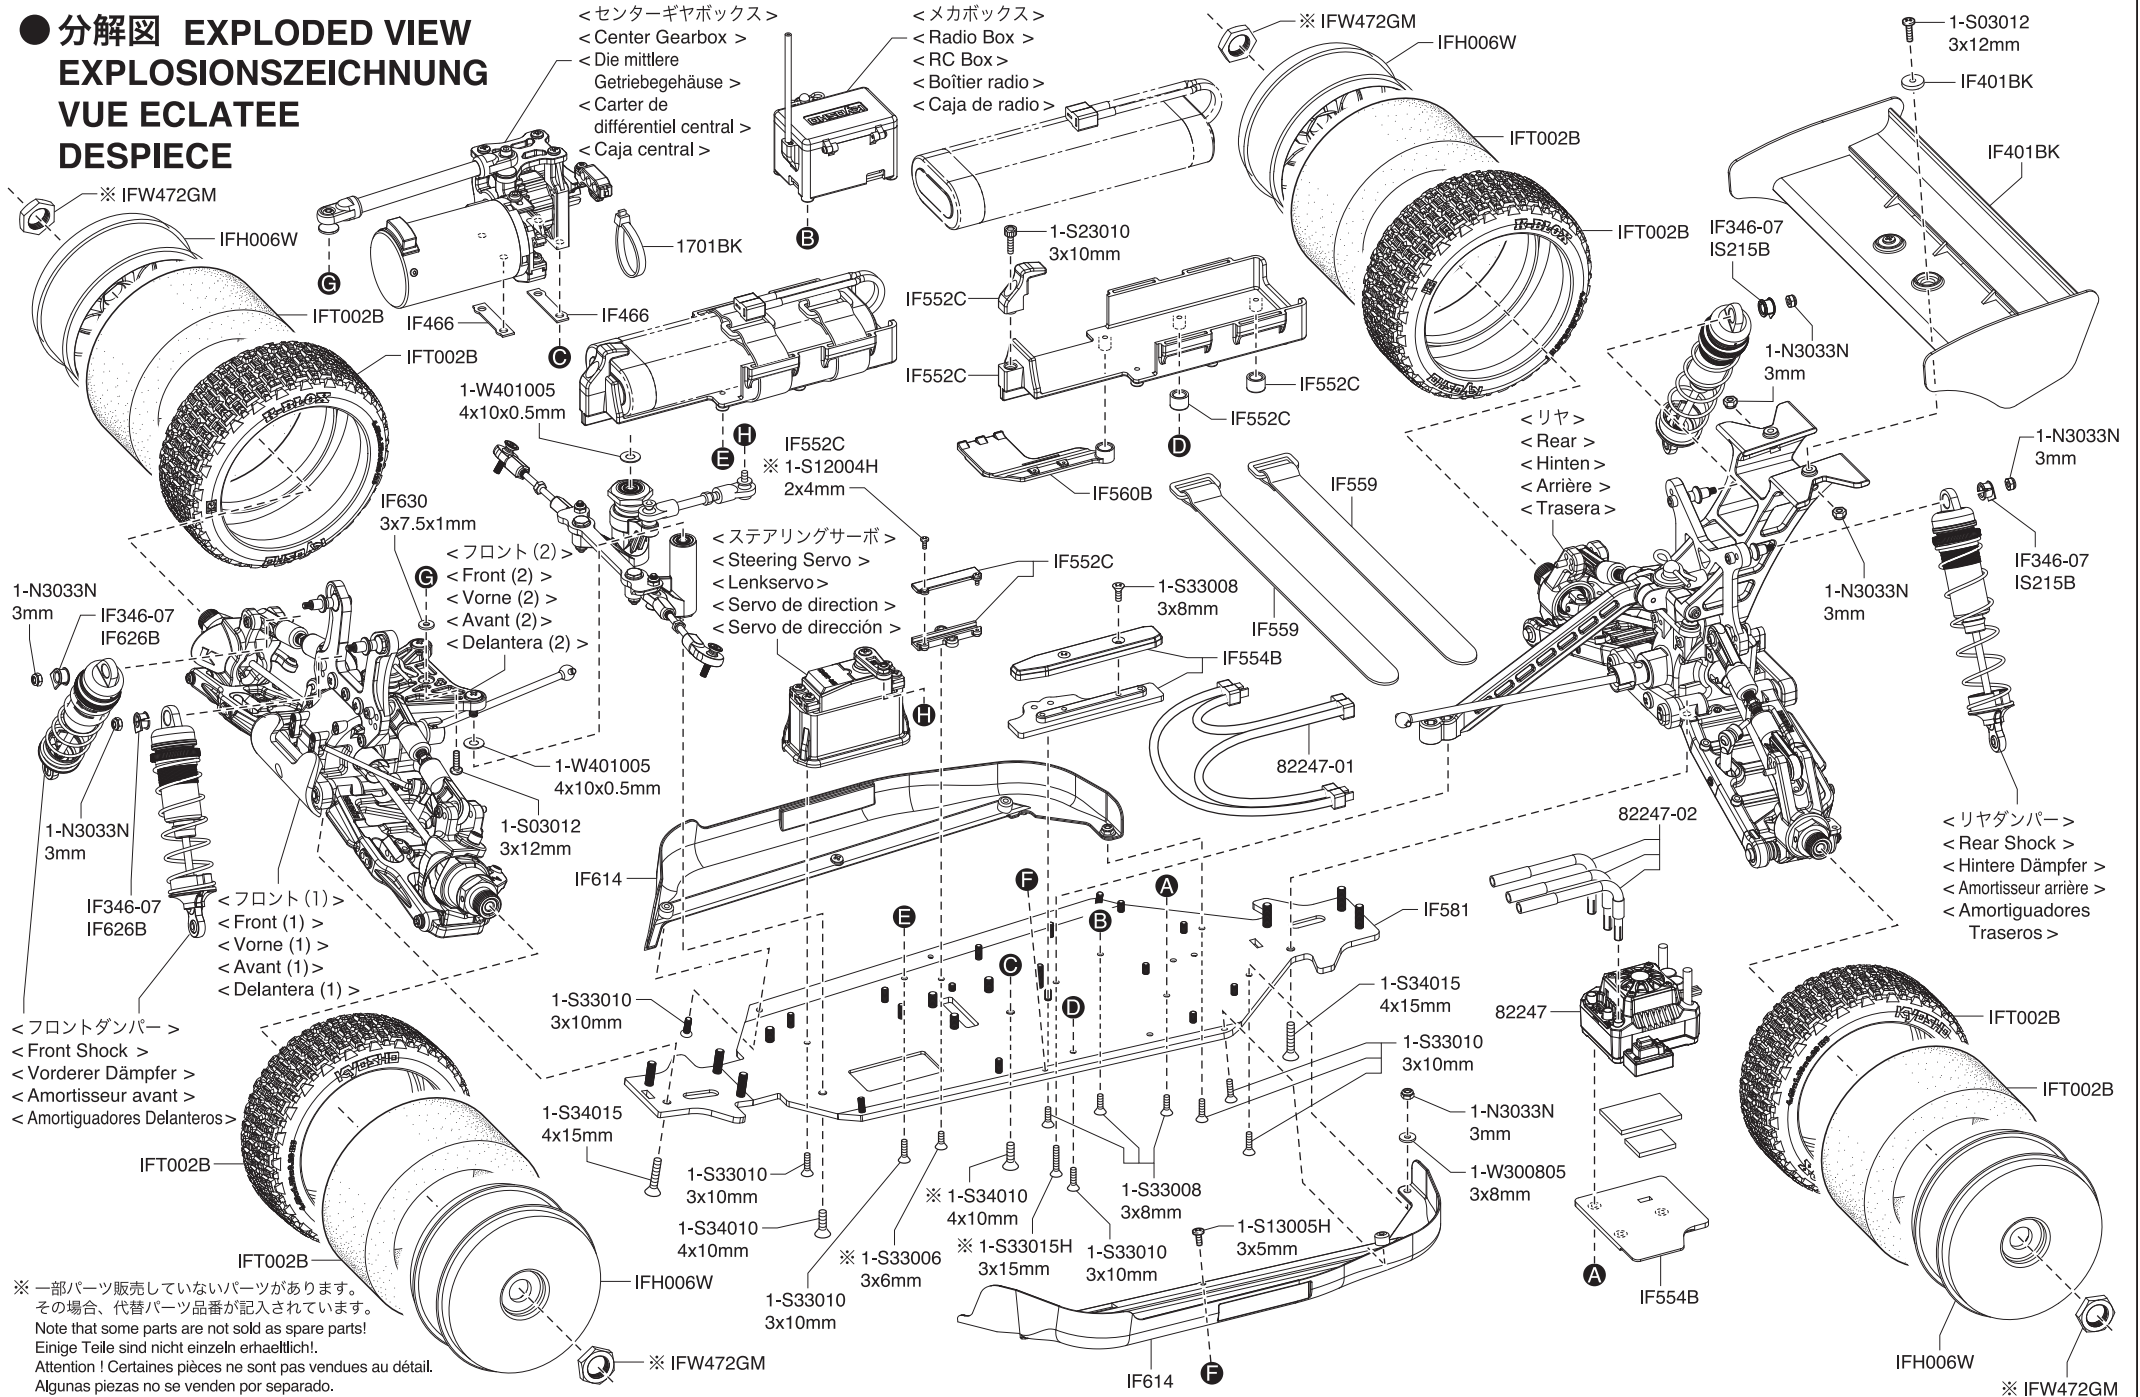

● 分解図 EXPLODED VIEW
EXPLOSIONSZEICHNUNG
VUE ECLATEE
DESPIECE

センターギヤボックス / Center Gearbox / Die mittlere Getriebegehäuse
 Carter de différentiel central / Caja central

※一部パーツ販売していないパーツがあります。
 その場合、代替パーツ品番が記入されています。
 Note that some parts are not sold as spare parts!
 Einige Teile sind nicht einzeln erhältlich!
 Attention ! Certaines pièces ne sont pas vendues au détail.
 Algunas piezas no se venden por separado.