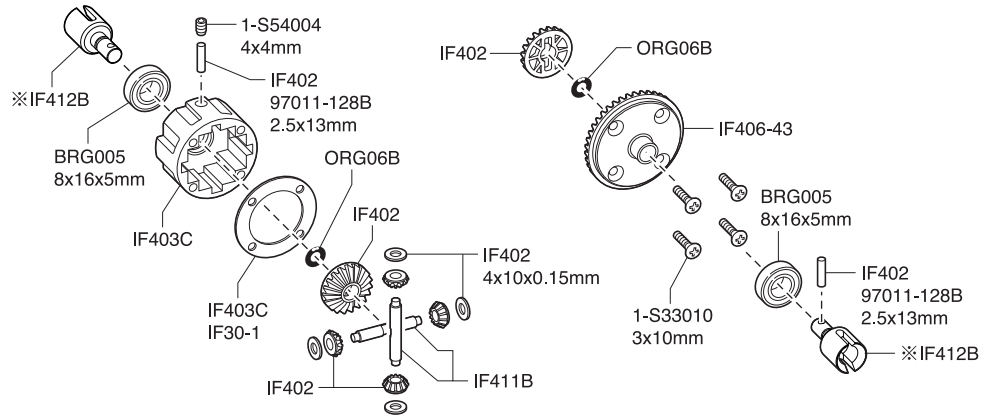

デフギヤ / Differential / Gear Differential
Différentiel / Diferencial

※一部パーツ販売していないパーツがあります。その場合、代替パーツ品番が記入されています。
Note that some parts are not sold as spare parts! / Einige Teile sind nicht einzeln erhältlich!
Attention ! Certaines pièces ne sont pas vendues au détail. / Algunas piezas no se venden por separado.

<フロント/リヤ用>
< For front and rear >
< Vorn & Hinten >
< Pour l'avant et l'arrière >
< Delantero y Trasero >