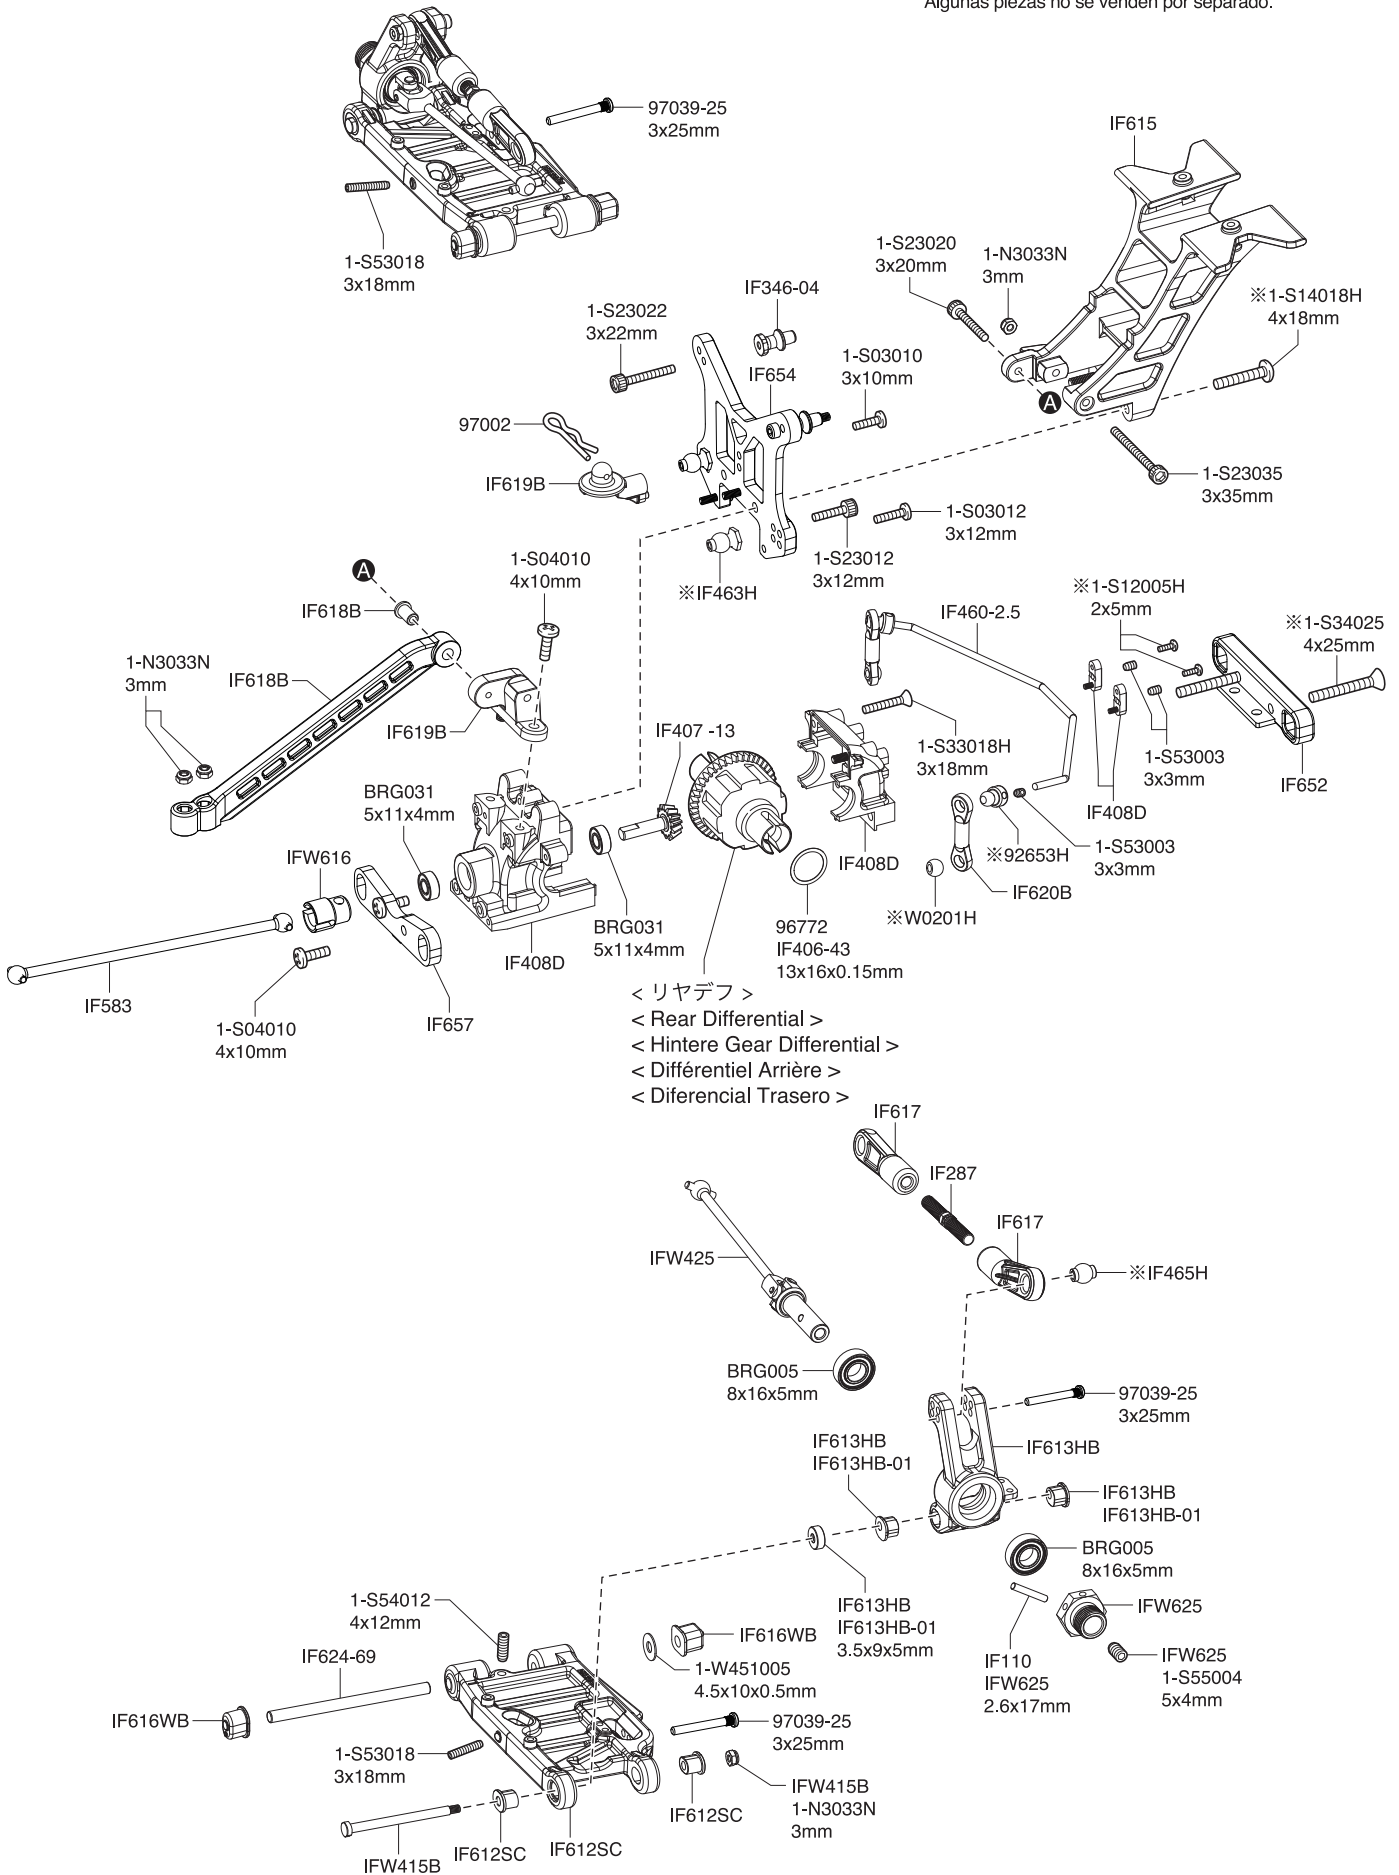

※一部パーツ販売していないパーツがあります。
その場合、代替パーツ品番が記入されています。
Note that some parts are not sold as spare parts!
Einige Teile sind nicht einzeln erhältlich!
Attention ! Certaines pièces ne sont pas vendues au détail.
Algunas piezas no se venden por separado.