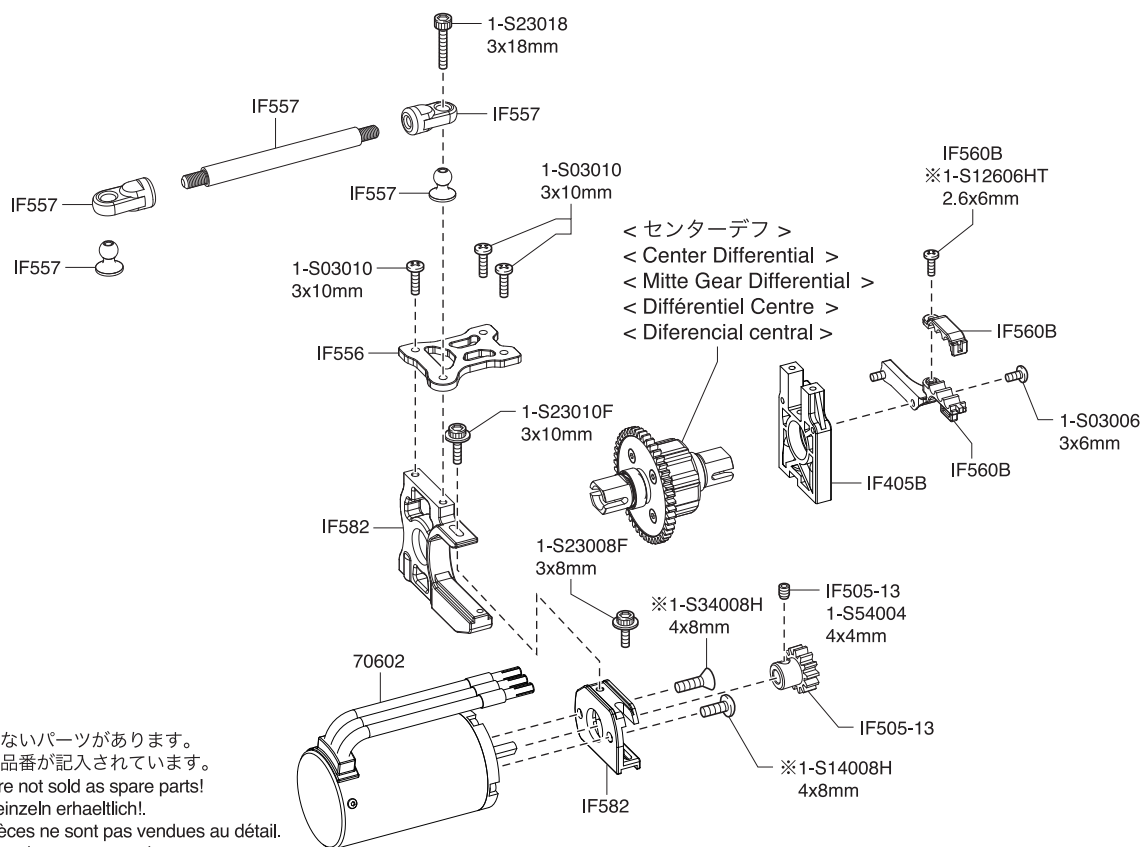

● 分解図 EXPLODED VIEW
EXPLOSIONSZEICHNUNG
VUE ECLATEE
DESPIECE

センターギヤボックス / Center Gearbox / Die mittlere Getriebegehäuse
 Carter de différentiel central / Caja central

※一部パーツ販売していないパーツがあります。
 その場合、代替パーツ品番が記入されています。
 Note that some parts are not sold as spare parts!
 Einige Teile sind nicht einzeln erhältlich!
 Attention ! Certaines pièces ne sont pas vendues au détail.
 Algunas piezas no se venden por separado.