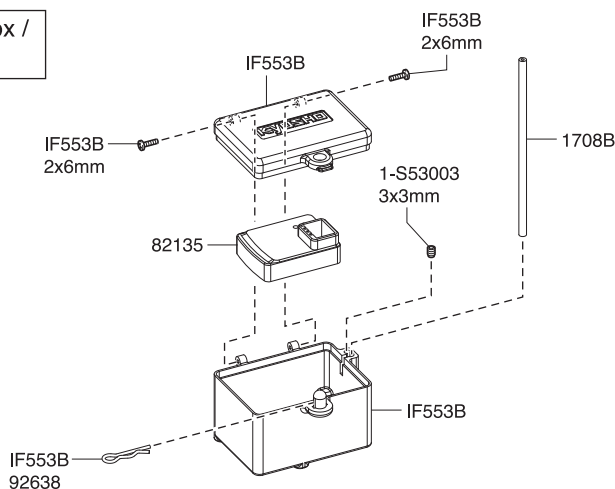

メカボックス / Radio Box / RC Box /
Boîtier radio / Caja de radio