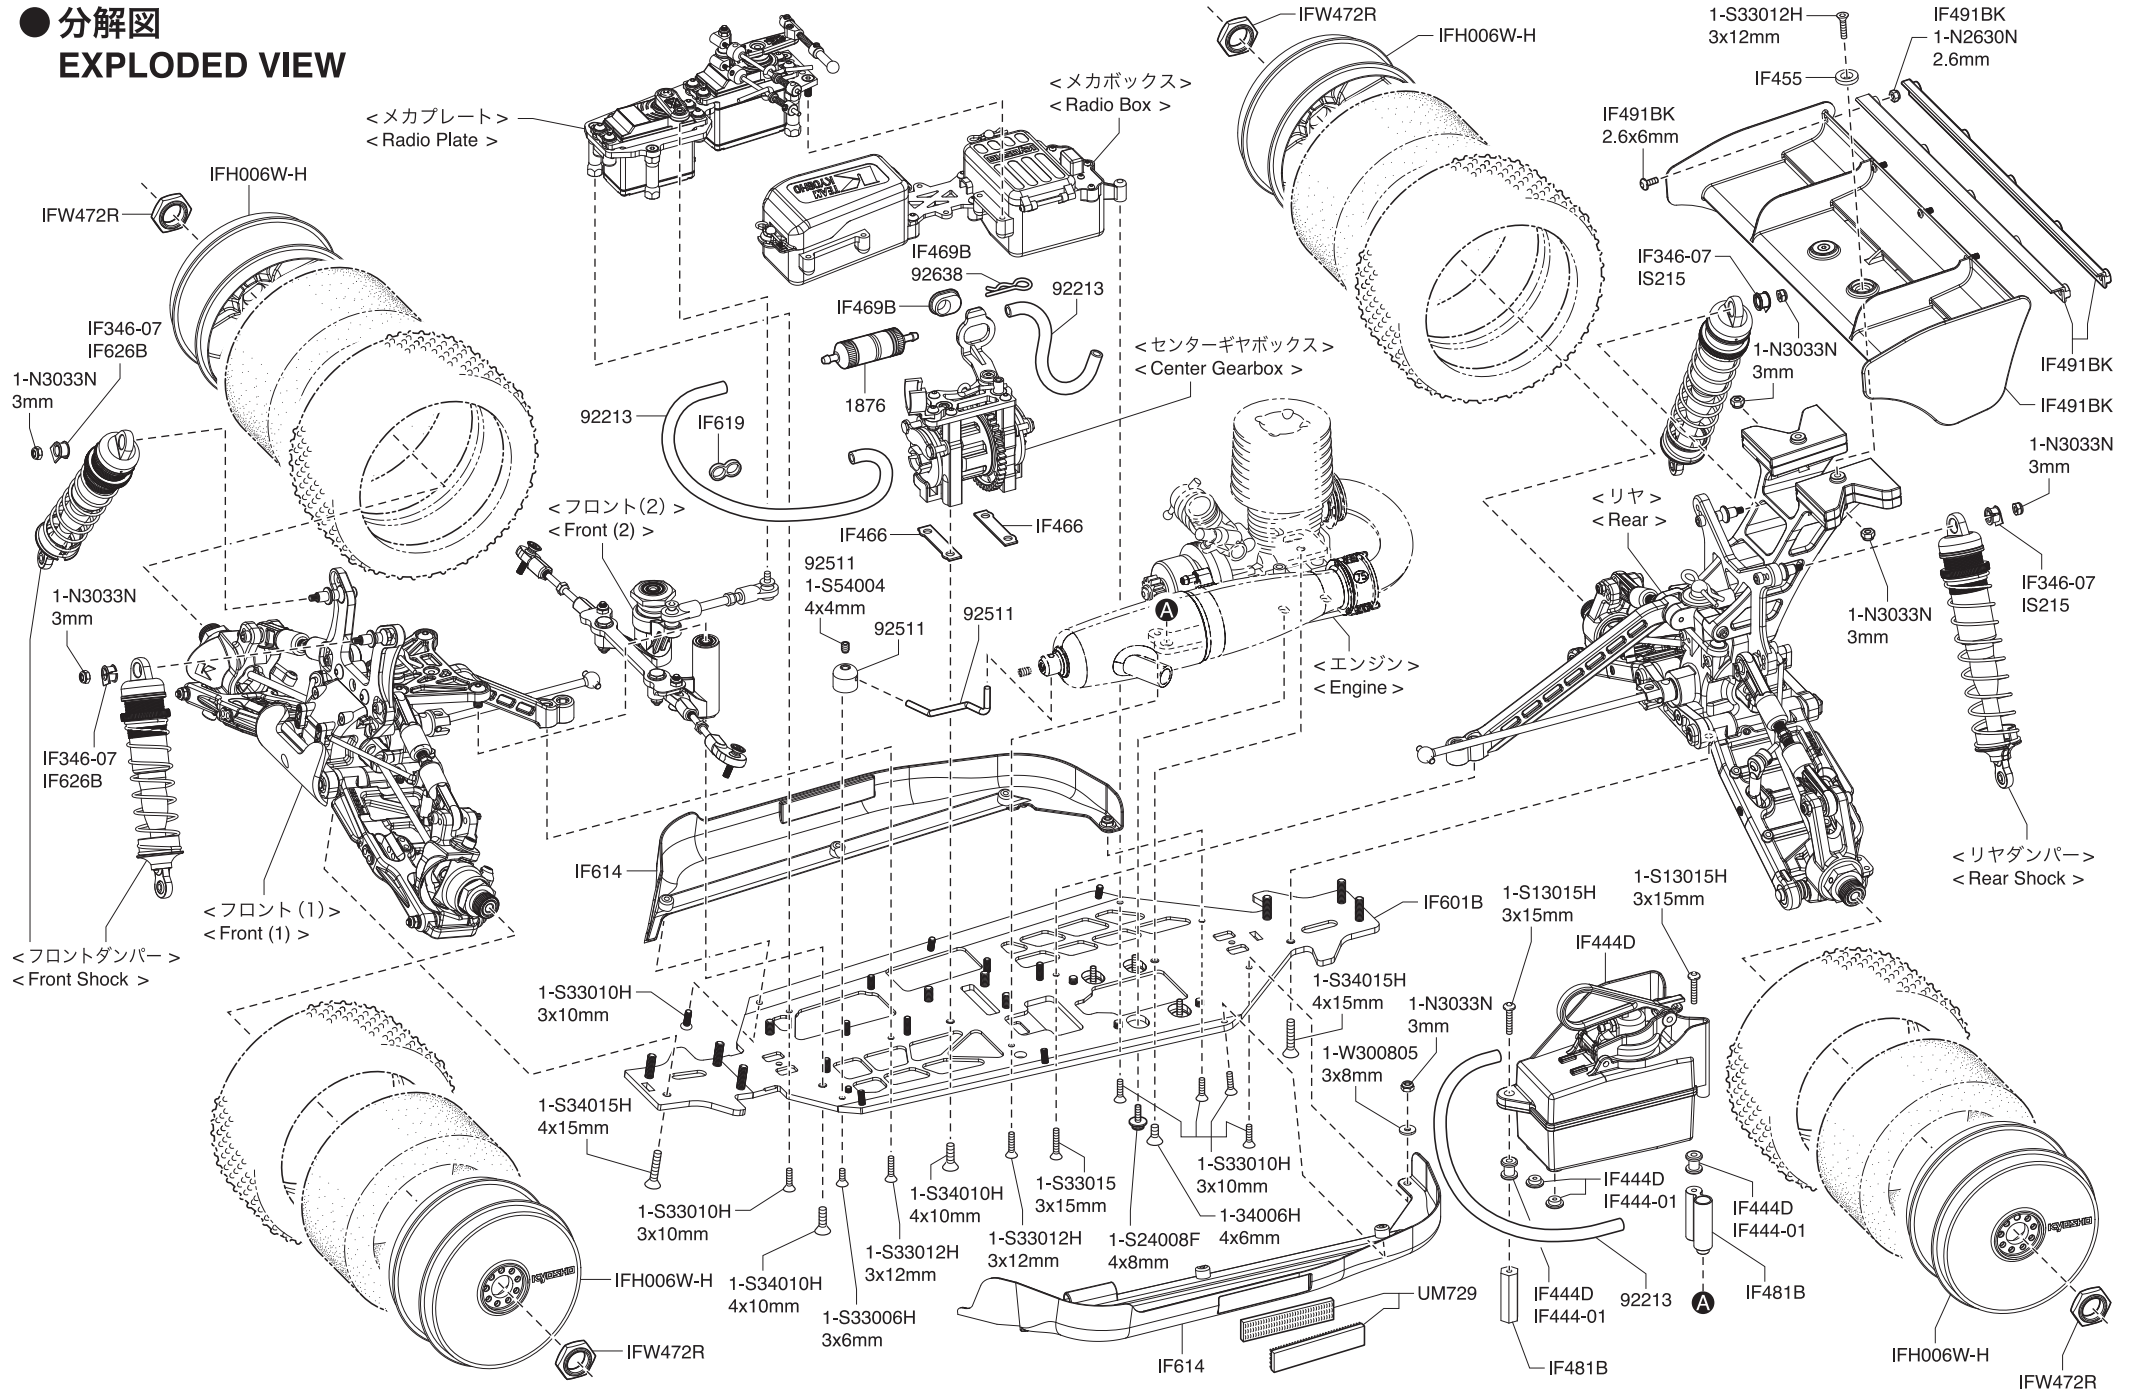

● 分解図 EXPLODED VIEW

分解図 Exploded View

フロント
Front

< フロント (1) >
< Front (1) >

※一部パーツ販売していないパーツがあります。
その場合、代替パーツ品番が記入されています。
Note that some parts are not sold as spare parts!

リヤ / Rear / Hinten /
Arrière / Trasera

● ダンパー Shock

<フロント用>
<For front>

<リヤ用>
<For rear>

※一部パーツ販売していないパーツがあります。
その場合、代替パーツ品番が記入されています。
Note that some parts are not sold as spare parts!