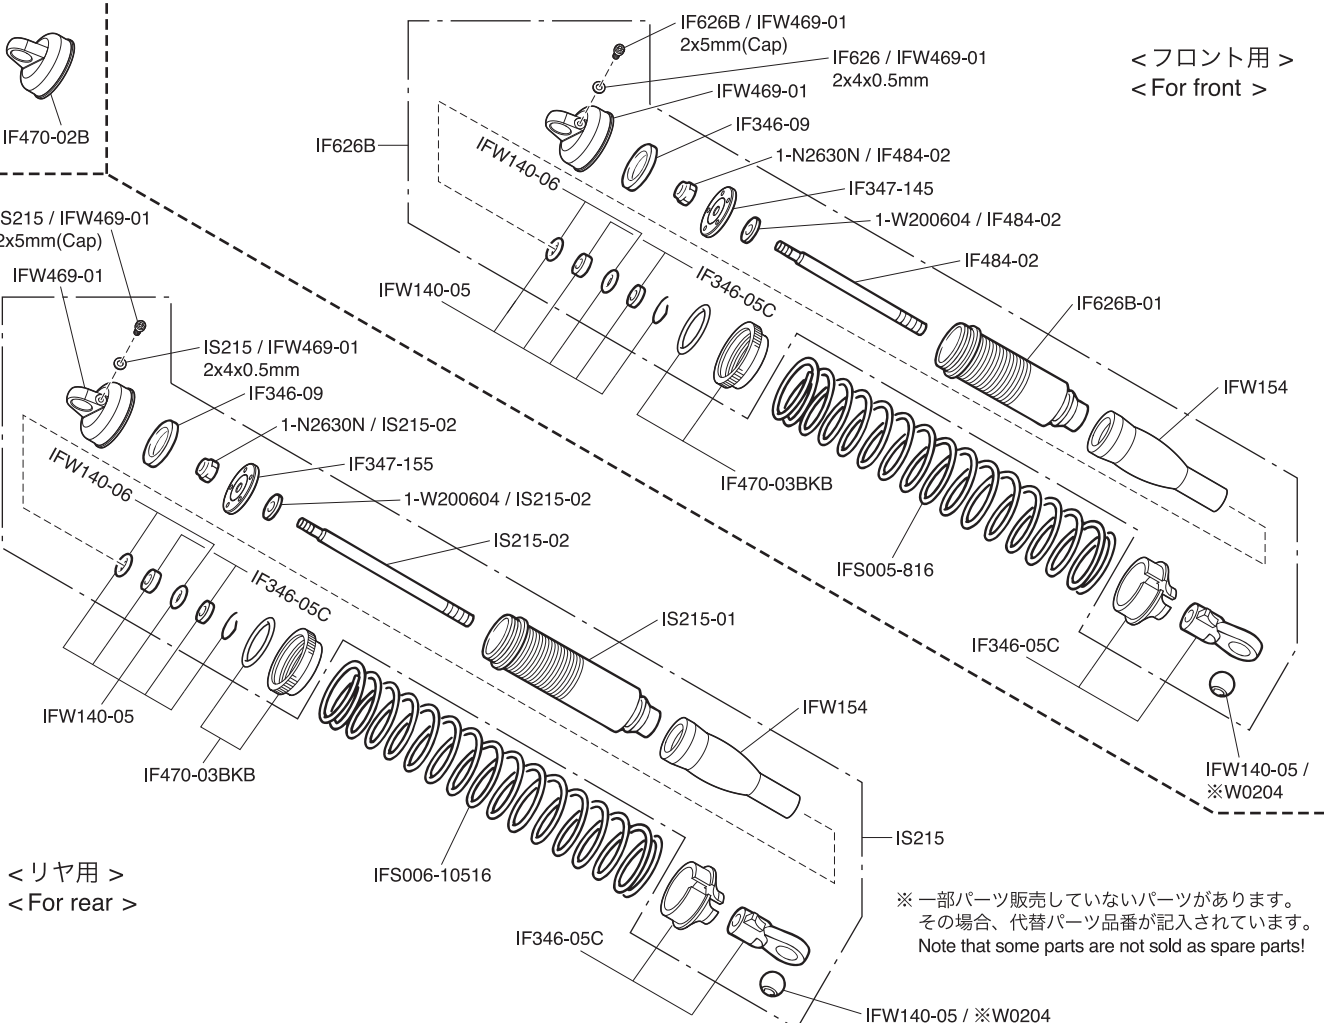

● ダンパー Shock

<フロント用>
<For front>

<リヤ用>
<For rear>

※一部パーツ販売していないパーツがあります。
その場合、代替パーツ品番が記入されています。
Note that some parts are not sold as spare parts!