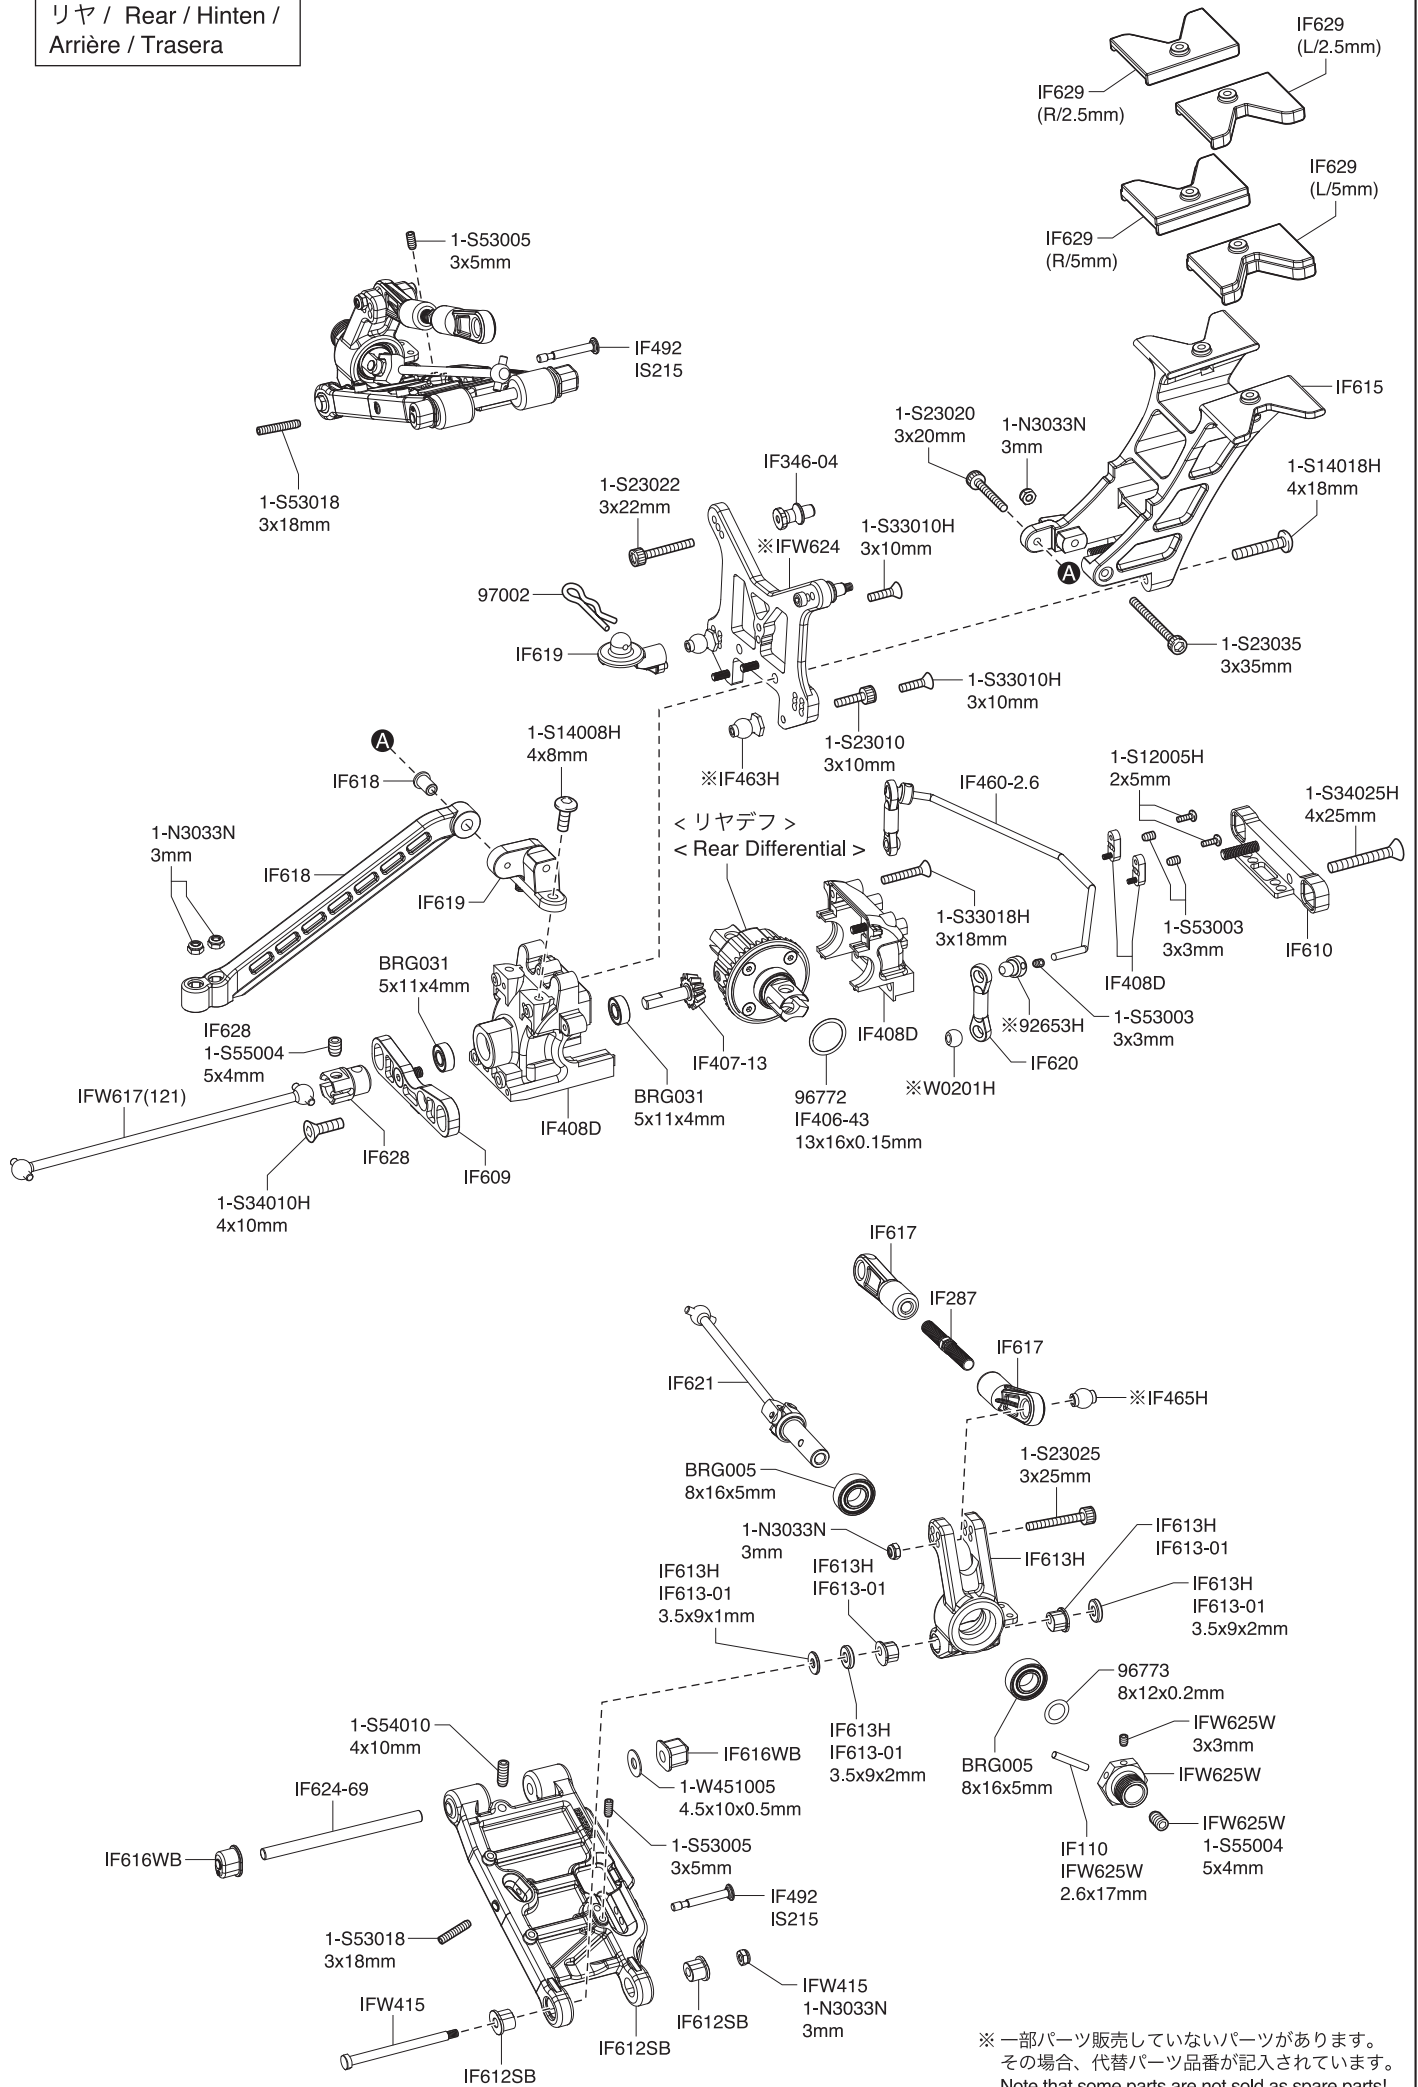

● 分解図 EXPLODED VIEW

分解図 Exploded View

フロント
Front

< フロント (1) >
< Front (1) >

※一部パーツ販売していないパーツがあります。
その場合、代替パーツ品番が記入されています。
Note that some parts are not sold as spare parts!

リヤ / Rear / Hinten /
Arrière / Trasera

<リヤデフ>
< Rear Differential >

※一部パーツ販売していないパーツがあります。
その場合、代替パーツ品番が記入されています。
Note that some parts are not sold as spare parts!

< EXPLODED VIEW >

● デフギヤ Gear Differential

<フロント/リヤ用>
<For front and rear>

<センター用>
<For center>

● ダンパー Shock

<フロント用>
<For front>

<リヤ用>
<For rear>

※一部パーツ販売していないパーツがあります。
その場合、代替パーツ品番が記入されています。
Note that some parts are not sold as spare parts!