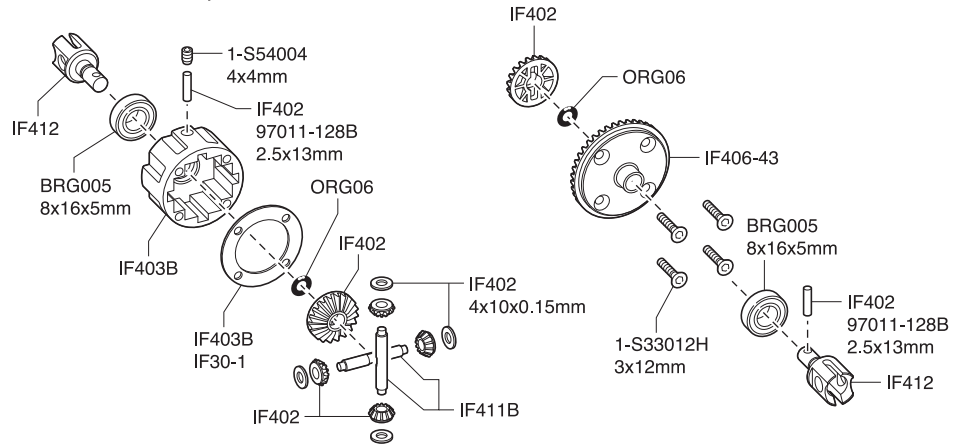

● 分解図 EXPLODED VIEW

分解図 Exploded View

フロント
Front

< フロント (1) >
< Front (1) >

※一部パーツ販売していないパーツがあります。
その場合、代替パーツ品番が記入されています。
Note that some parts are not sold as spare parts!

リヤ / Rear / Hinten /
Arrière / Trasera

<リヤデフ>
< Rear Differential >

※一部パーツ販売していないパーツがあります。
その場合、代替パーツ品番が記入されています。
Note that some parts are not sold as spare parts!

< EXPLODED VIEW >

● デフギヤ Gear Differential

<フロント/リヤ用>
<For front and rear>

<センター用>
<For center>