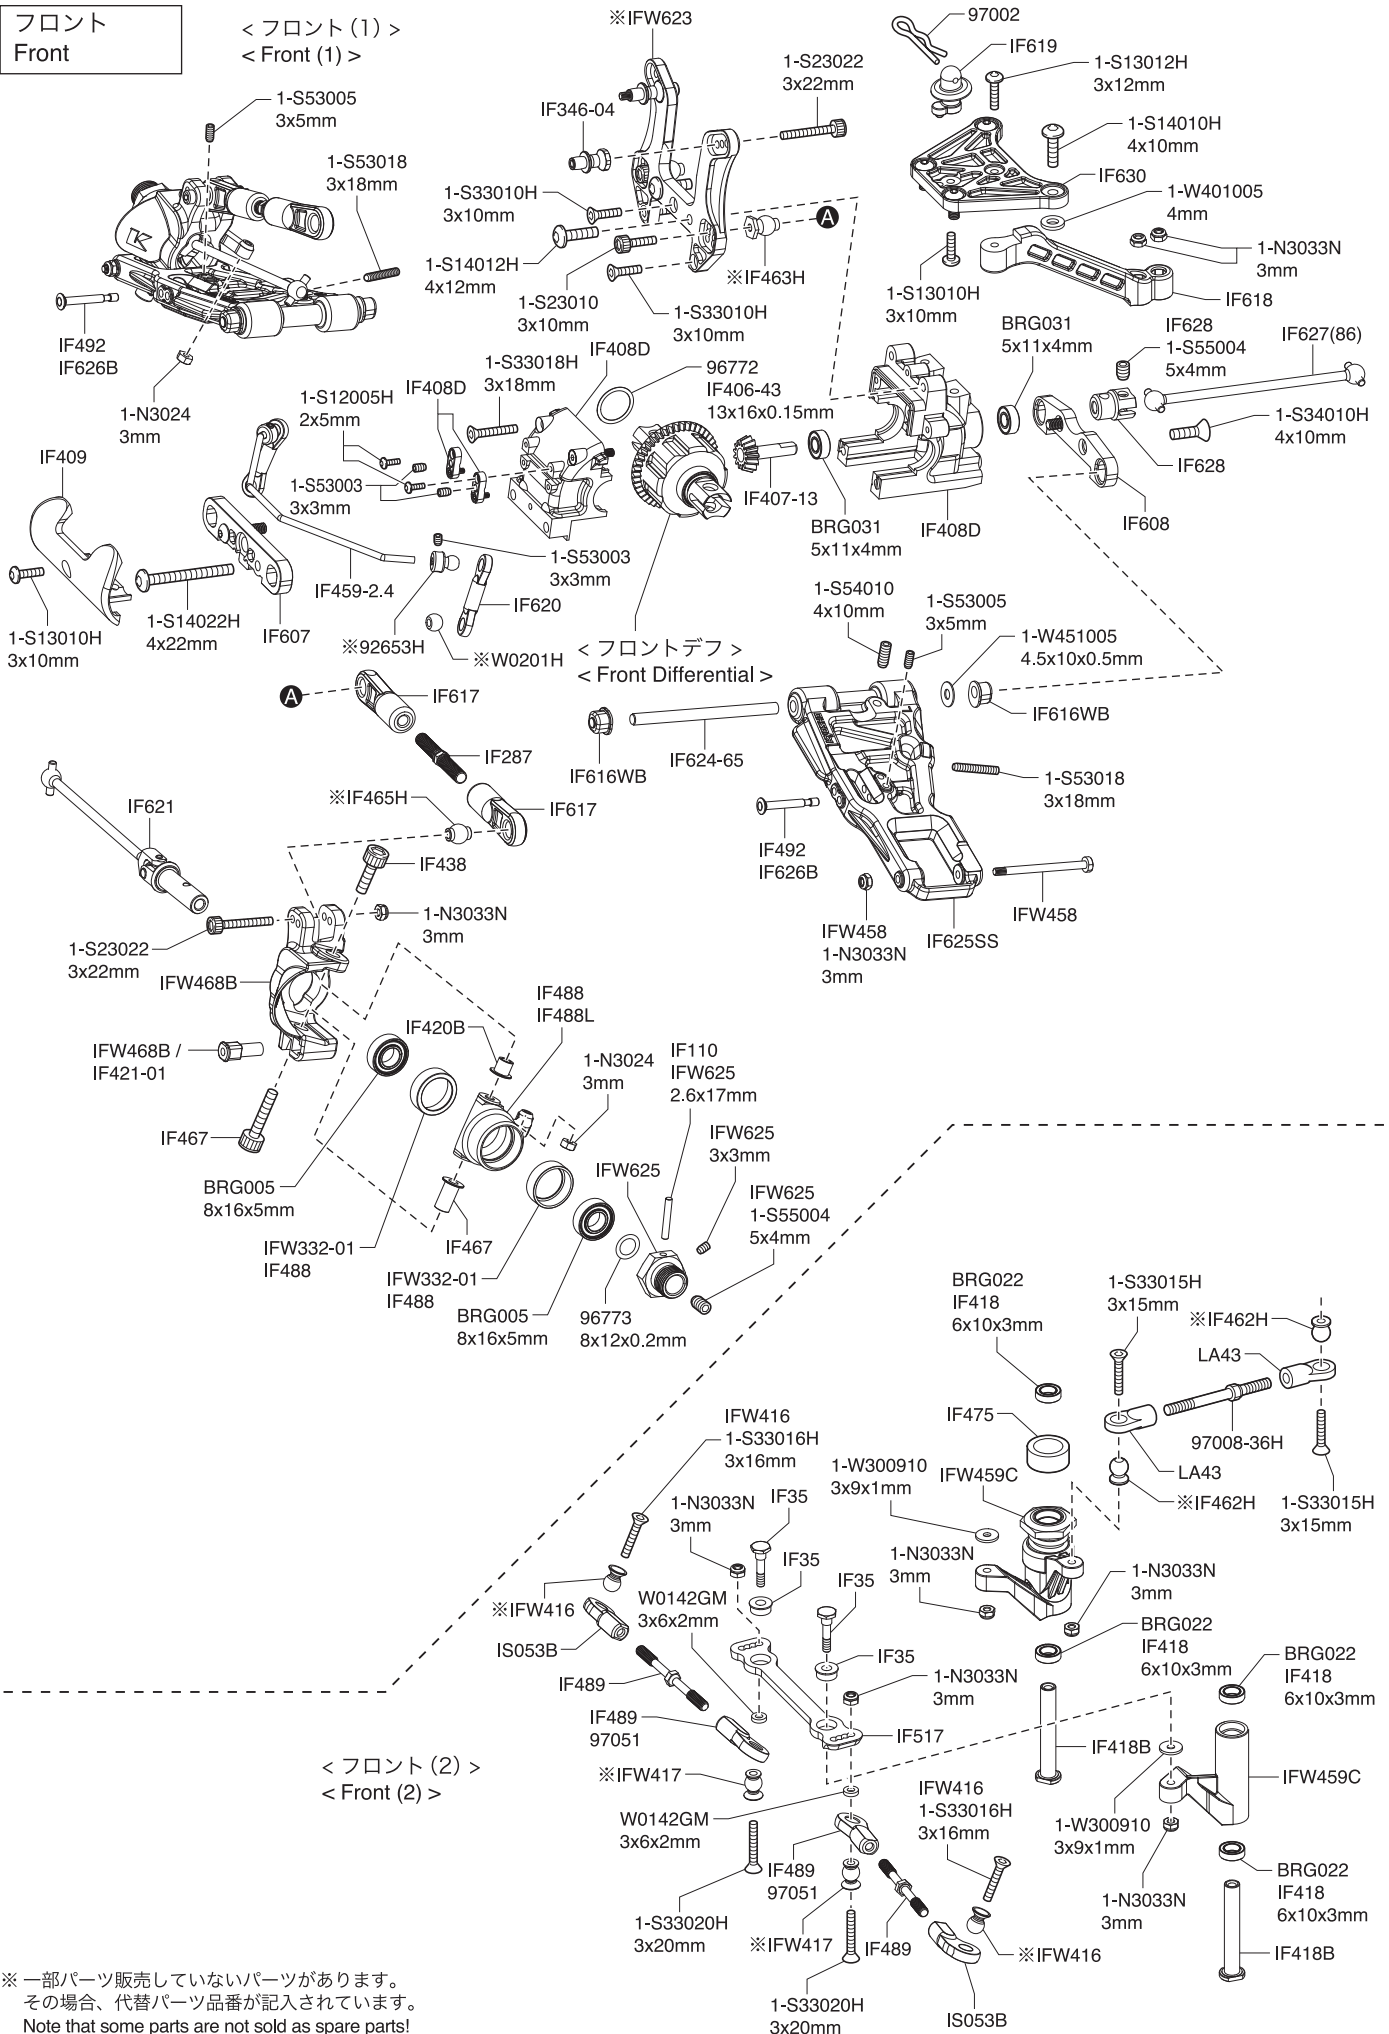

● 分解図 EXPLODED VIEW

分解図 Exploded View

フロント
Front

< フロント (1) >
< Front (1) >

※一部パーツ販売していないパーツがあります。
その場合、代替パーツ品番が記入されています。
Note that some parts are not sold as spare parts!

リヤ / Rear / Hinten /
Arrière / Trasera

<リヤデフ>
< Rear Differential >

※一部パーツ販売していないパーツがあります。
その場合、代替パーツ品番が記入されています。
Note that some parts are not sold as spare parts!

< EXPLODED VIEW >

● デフギヤ Gear Differential

<フロント/リヤ用>
<For front and rear>

<センター用>
<For center>

● ダンパー Shock

<フロント用>
<For front>

<リヤ用>
<For rear>

※一部パーツ販売していないパーツがあります。
その場合、代替パーツ品番が記入されています。
Note that some parts are not sold as spare parts!