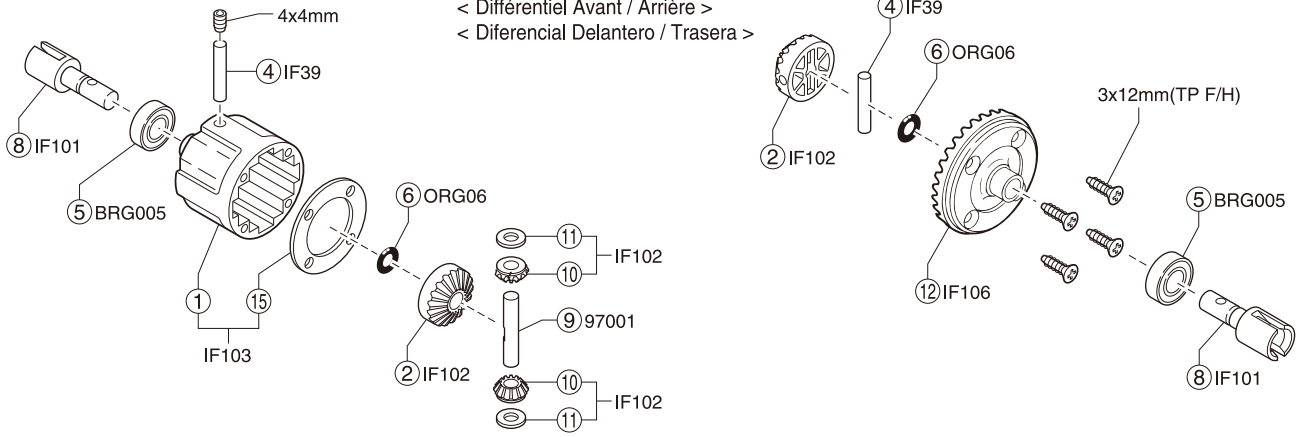

デフギヤ / Differential / Gear Differential
Différentiel / Diferencial

< フロント/リヤデフ >
< Front / Rear Differential >
< Vorne / Hintere Gear Differential >
< Différentiel Avant / Arrière >
< Diferencial Delantero / Trasera >