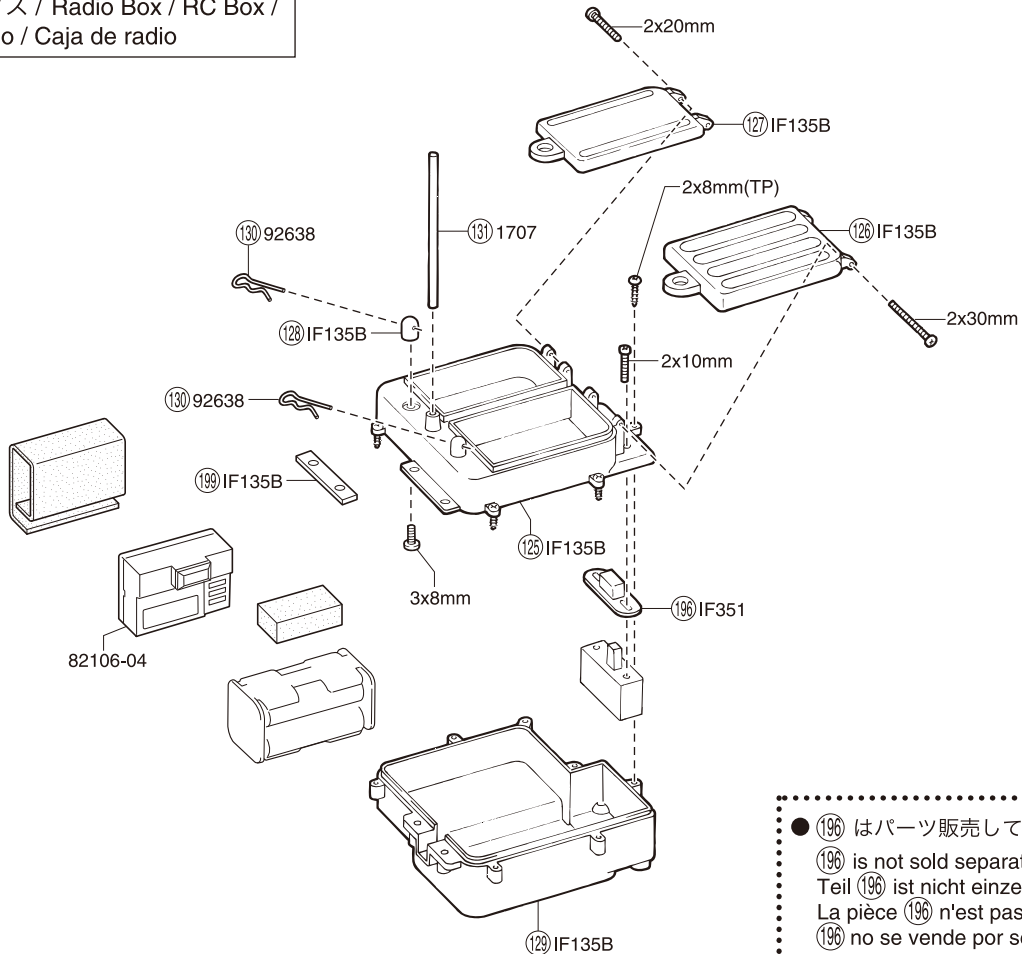

● 分解図 EXPLODED VIEW  
EXPLOSIONSZEICHNUNG  
VUE ECLATEE  
DESPIECE

フロント / Front / Vorne /  
Avant / Delantero

< フロント (1) >  
< Front (1) >  
< Vorne (1) >  
< Avant (1) >  
< Delantero (1) >

メカプレート / Radio Plate / Die Radioplatte /  
Platine radio / Bandeja de Radio

メカボックス / Radio Box / RC Box /  
Boîtier radio / Caja de radio

● (196) はパーツ販売していません。  
 (196) is not sold separately.  
 Teil (196) ist nicht einzeln erhältlich.  
 La pièce (196) n'est pas vendue séparément.  
 (196) no se vende por separado.

センターギヤボックス / Center Gearbox / Die mittlere Getriebegehäuse /  
Carter de différentiel central / Caja central

● 400 はパーツ販売していません。  
216 ORG04をお買い求めください。  
400 is not sold separately. Buy 216 ORG04.  
Teil 400 ist nicht einzeln erhältlich,  
bitte verwenden Sie Teil 216, ORG-04.  
La pièce 400 n'est pas vendue  
séparément. Acheté ORG04 216  
400 no se vende por separado  
Adquiera 216 ORG04.