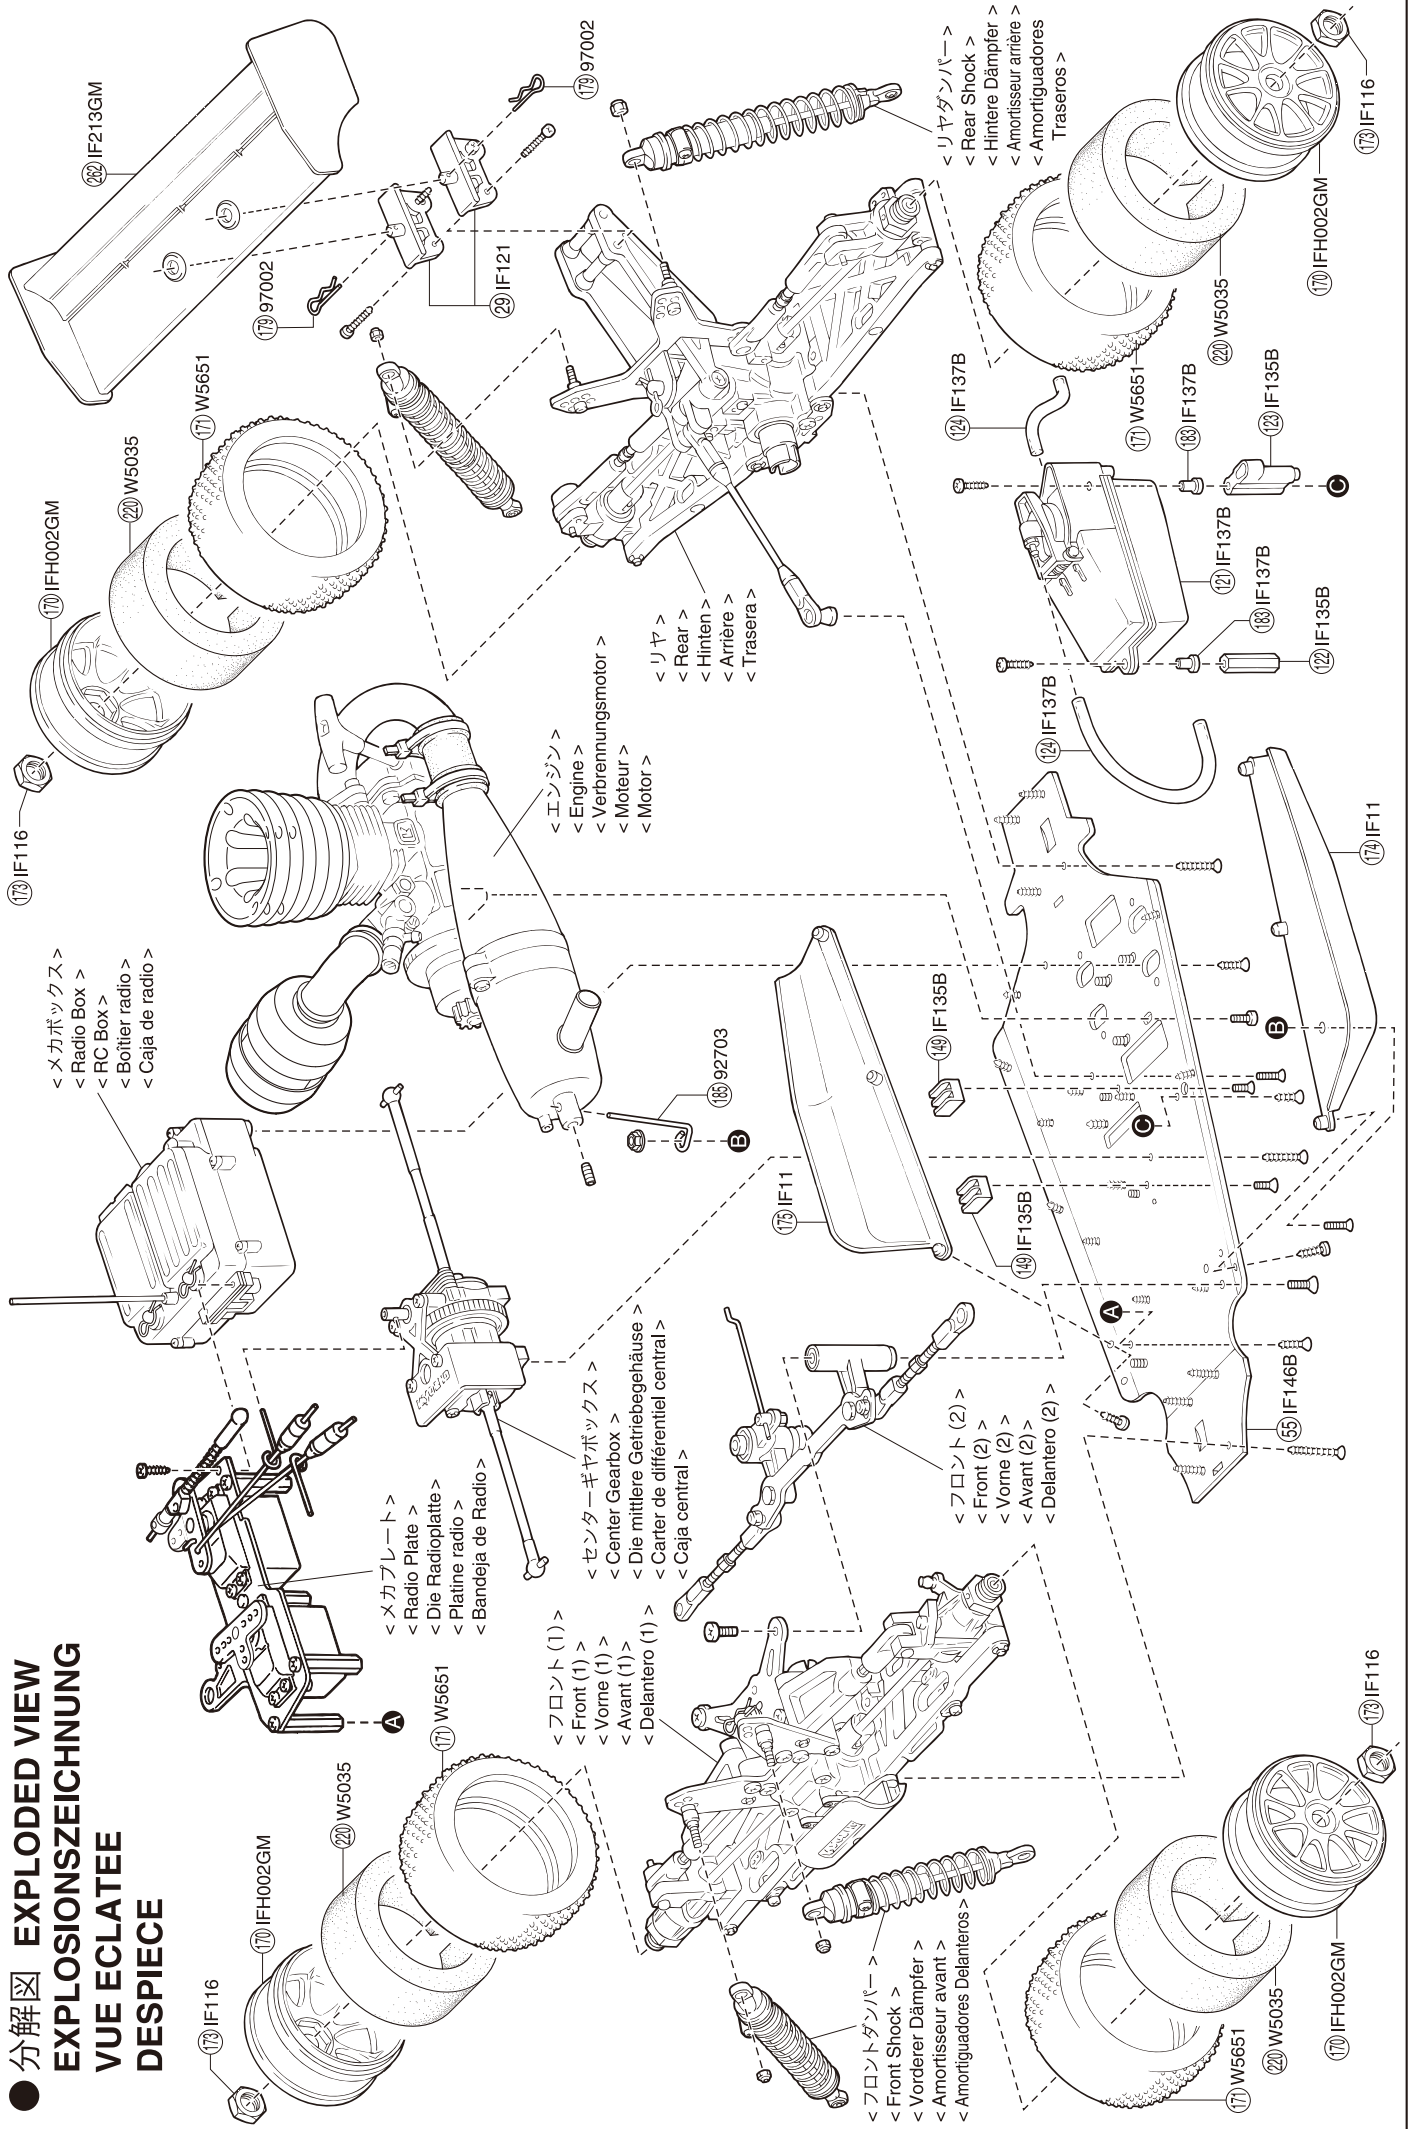

● 分解図 EXPLODED VIEW  
EXPLOSIONSZEICHNUNG  
VUE ECLATEE  
DESPIECE

フロント / Front / Vorne /  
Avant / Delantero

< フロント (1) >  
< Front (1) >  
< Vorne (1) >  
< Avant (1) >  
< Delantero (1) >

メカプレート / Radio Plate / Die Radioplatte /  
Platine radio / Bandeja de Radio