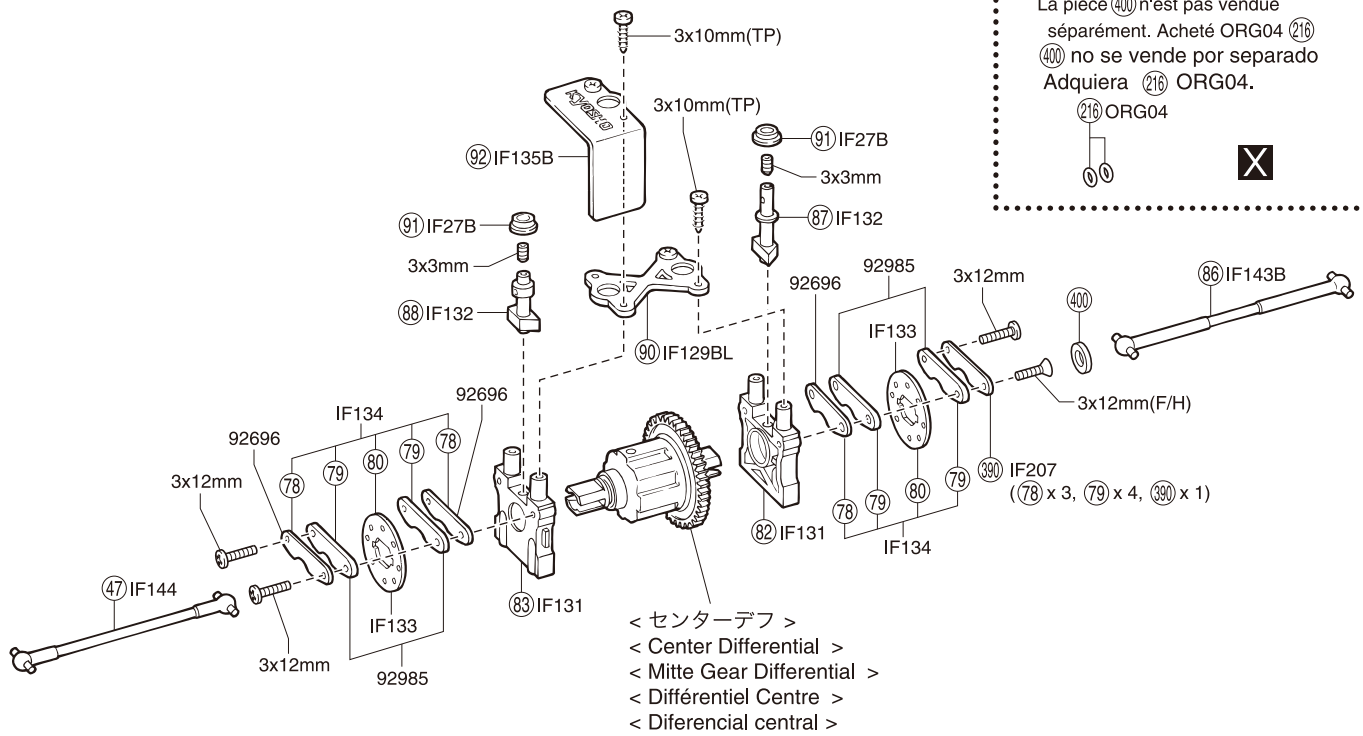

● 分解図 EXPLODED VIEW  
EXPLOSIONSZEICHNUNG  
VUE ECLATEE  
DESPIECE

フロント / Front / Vorne /  
Avant / Delantero

< フロント (1) >  
< Front (1) >  
< Vorne (1) >  
< Avant (1) >  
< Delantero (1) >

メカプレート / Radio Plate / Die Radioplatte /  
Platine radio / Bandeja de Radio

メカボックス / Radio Box / RC Box /  
Boîtier radio / Caja de radio

● (196) はパーツ販売していません。  
 (196) is not sold separately.  
 Teil (196) ist nicht einzeln erhältlich.  
 La pièce (196) n'est pas vendue séparément.  
 (196) no se vende por separado.

センターギヤボックス / Center Gearbox / Die mittlere Getriebegehäuse /  
Carter de différentiel central / Caja central

● 400 はパーツ販売していません。  
216 ORG04をお買い求めください。  
400 is not sold separately. Buy 216 ORG04.  
Teil 400 ist nicht einzeln erhältlich,  
bitte verwenden Sie Teil 216, ORG-04.  
La pièce 400 n'est pas vendue  
séparément. Acheté ORG04 216  
400 no se vende por separado  
Adquiera 216 ORG04.