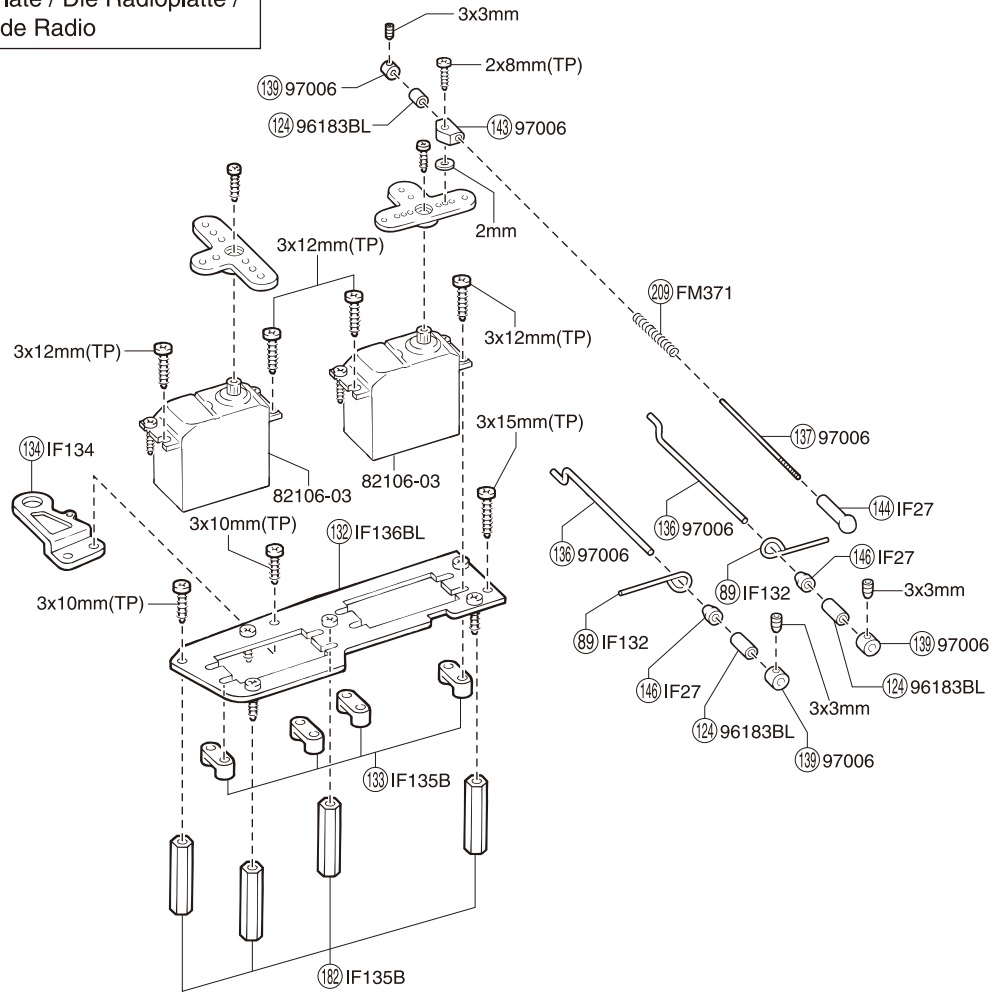

● 分解図 EXPLODED VIEW  
EXPLOSIONSZEICHNUNG  
VUE ECLATEE  
DESPIECE

フロント / Front / Vorne /  
Avant / Delantero

< フロント (1) >  
< Front (1) >  
< Vorne (1) >  
< Avant (1) >  
< Delantero (1) >

メカプレート / Radio Plate / Die Radioplatte /  
Platine radio / Bandeja de Radio

メカボックス / Radio Box / RC Box /  
Boîtier radio / Caja de radio

● (196) はパーツ販売していません。  
 (196) is not sold separately.  
 Teil (196) ist nicht einzeln erhältlich.  
 La pièce (196) n'est pas vendue séparément.  
 (196) no se vende por separado.

センターギヤボックス / Center Gearbox / Die mittlere Getriebegehäuse /  
Carter de différentiel central / Caja central

● 400 はパーツ販売していません。  
216 ORG04をお買い求めください。  
400 is not sold separately. Buy 216 ORG04.  
Teil 400 ist nicht einzeln erhältlich,  
bitte verwenden Sie Teil 216, ORG-04.  
La pièce 400 n'est pas vendue  
séparément. Acheté ORG04 216  
400 no se vende por separado  
Adquiera 216 ORG04.