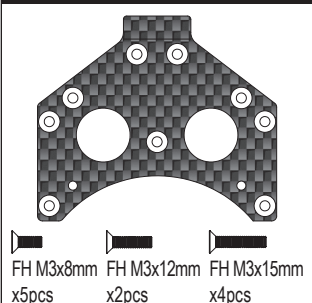

SCORPION 2014 Option Parts List

SC219Y (Yellow) / R (Red)

SCH001BK / CM / SC

SCH002BK / CM / SC

SCH003BK / SC

SCH004BK / SC

SCT001M / S

SCT002S (Soft)

SCW001

SCW002

SCW003

SCW004

SCW005