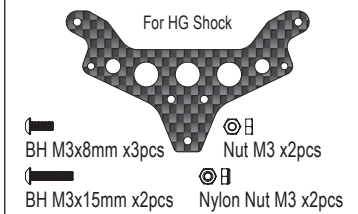

SCORPION 2014 Option Parts List

SC219Y (Yellow) / R (Red)

SCH001BK / CM / SC

SCH002BK / CM / SC

SCH003BK / SC

SCH004BK / SC

SCT001M / S

SCT002S (Soft)

SCW001

SCW002

SCW003

SCW004

SCW005