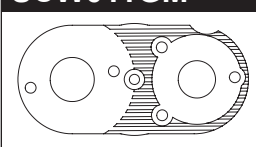

SCORPION 2014 Option Parts List

SC219Y (Yellow) / R (Red)

SCH001BK / CM / SC

SCH002BK / CM / SC

SCH003BK / SC

SCH004BK / SC

SCT001M / S

SCT002S (Soft)

SCW001

SCW002

SCW003

SCW004

SCW005