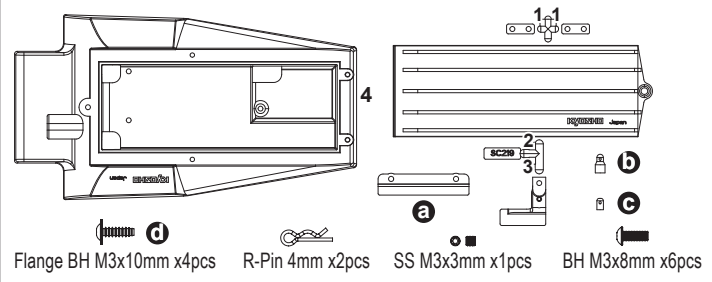

SCORPION 2014 Option Parts List

SC219Y (Yellow) / R (Red)

SCH001BK / CM / SC

SCH002BK / CM / SC

SCH003BK / SC

SCH004BK / SC

SCT001M / S