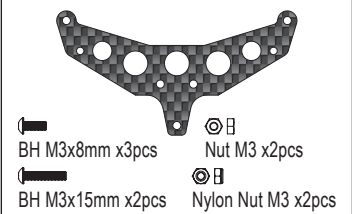

SCORPION 2014 Option Parts List

SC219Y (Yellow) / R (Red)

SCH001BK / CM / SC

SCH002BK / CM / SC

SCH003BK / SC

SCH004BK / SC

SCT001M / S

SCT002S (Soft)

SCW001

SCW002

SCW003

SCW004

SCW005