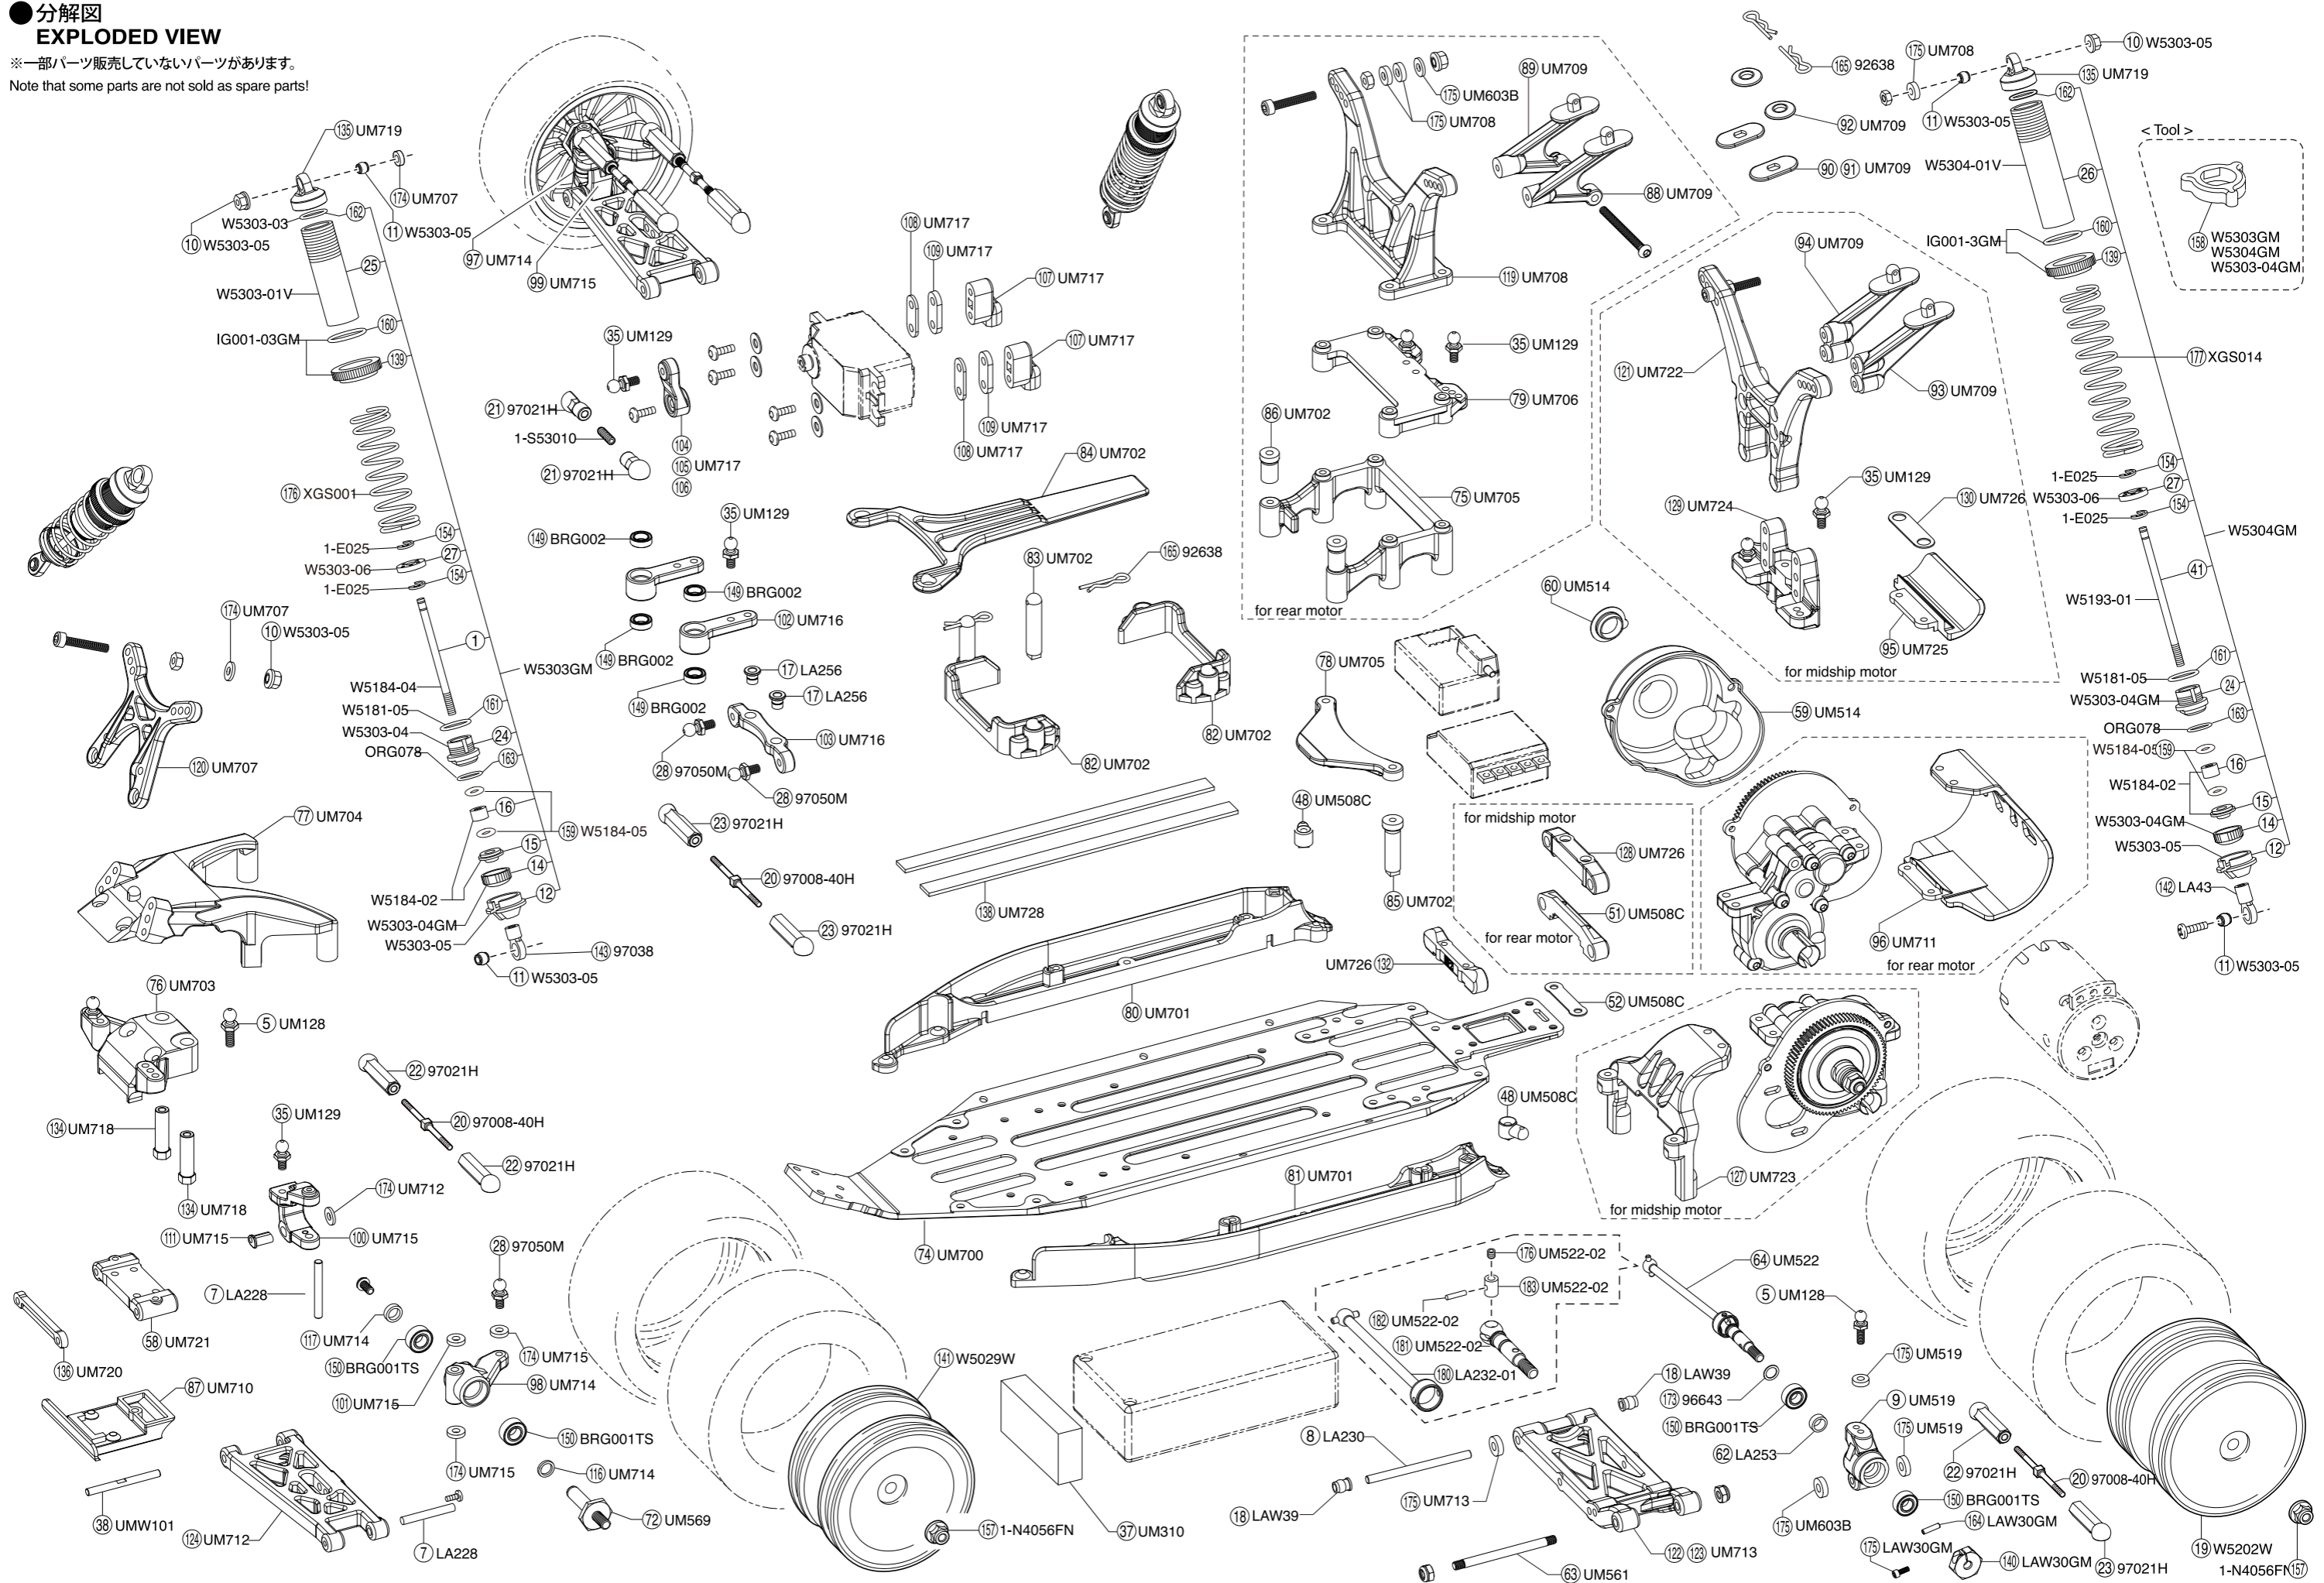

● 分解図
EXPLODED VIEW

※一部パーツ販売していないパーツがあります。
Note that some parts are not sold as spare parts!

● **分解図**
EXPLODED VIEW

<スリッパークラッチ>
 <Slipper clutch>

<リヤモーター用ギヤボックス>
 <Gear box of rear motor>

<ミッドシップモーター用ギヤボックス>
 <Gear box of midship motor>

<デフギヤ>
 <Differential gear>