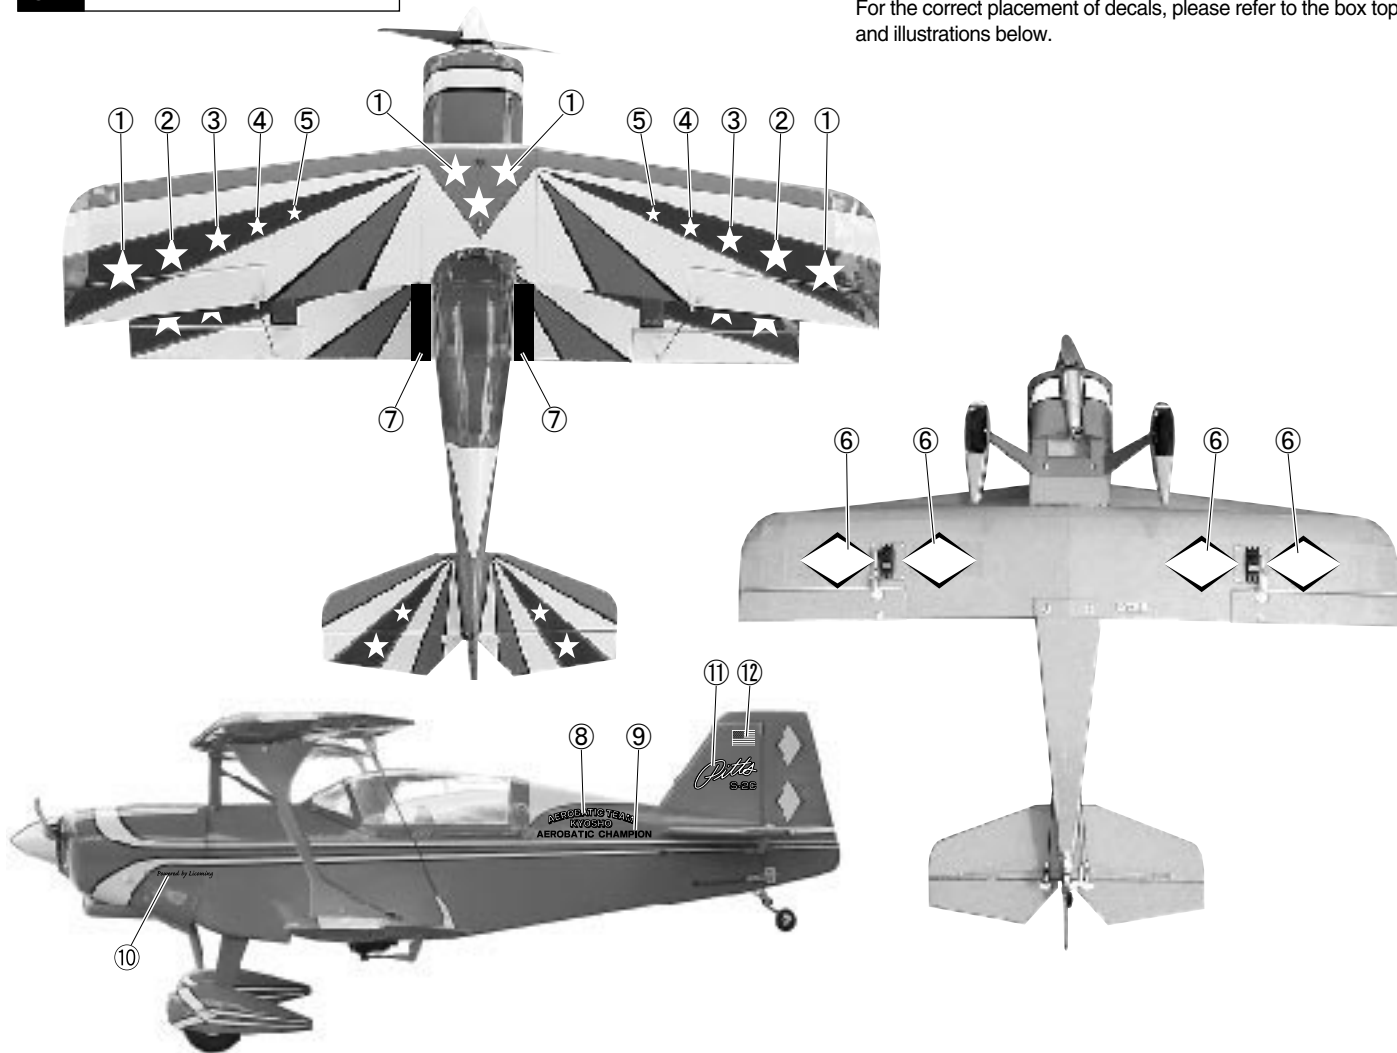

31 デカール Decals

▶ 付属のデカールは、パッケージを参考に貼ってください。
(一部付属していないデカールがあります)
For the correct placement of decals, please refer to the box top and illustrations below.

警告 Warning!

- この機体は、経験者を対象にしていますので、無線操縦飛行機が初めてという方は、調整等を経験者のアドバイスを受けながら確実に組立ててください。中途半端な組上がりの機体を飛ばすのは大変危険です。
- 無線操縦飛行機が初めてという方には、単独飛行はできませんので、必ず経験者の指導を受けてください。
- この機体は、2サイクルの40~46エンジン、4サイクル52~53エンジン用に設計されていますのでこれ以上のエンジンを使用し、過激な飛行をおこなうと破損するだけでなく、大変危険ですので絶対におやめください。

- This aircraft has been designed for intermediate to experienced level flyers. First time pilots should seek the advice of more experienced flyers during construction and for initial flights.
- Initially, less experienced pilots should only fly with an experienced pilot, until they become more proficient.
- This aircraft is designed to be powered by either a 2 stroke .40 ~ .46 size engine or a 4 stroke .52 ~ .53 size engine. Installation of engines other than those specified could lead to a serious accident and/or damage to property.