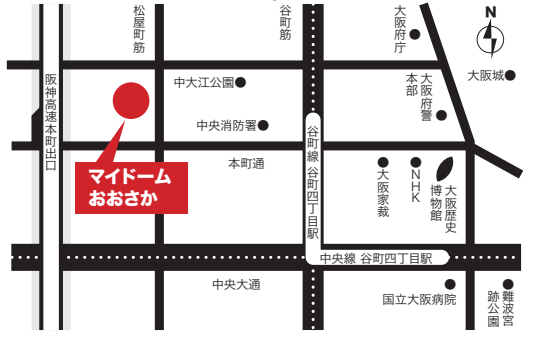

**マイドームおおさか 3F** (※当日、お買物をされるお客様は、できるだけ小銭をご用意ください。)

(財)大阪産業振興機構 〒540-0029 大阪市中央区本町橋2-5 TEL:06-6947-4321

**主催:関西エンジン模型卸会**

**大阪市営地下鉄でご来場の場合**

- 堺筋線および中央線の「堺筋本町」駅の1、12番出口から徒歩7分
- 谷町線「谷町四丁目」駅の4番出口から徒歩7分

- 178台収容/地下2階~地下3階
- 利用時間:AM7:00~PM10:00
- 駐車料金:30分毎に200円

**車でご来場の場合**

- 阪神高速「本町」出口から1分
- 「関西国際空港」「大阪国際空港(伊丹空港)」からは、阪神高速環状線「本町」出口を左折、東横堀川沿い道路50m先を右折すく。
- 「新大阪駅」からは、新御堂筋から御堂筋へ、中央区「本町」交差点を左折、松屋町筋手前の本町橋を越え、東横堀川沿い道路100m先を右折すく。
- 「大阪・梅田駅」からは、御堂筋を南下し、「本町」交差点を左折、松屋町筋手前の本町橋を越え東横堀川沿い道路100m先を右折すく。
- 「天六」「南森町」からは、松屋町筋を南下、内本町交差点100m手前右側。