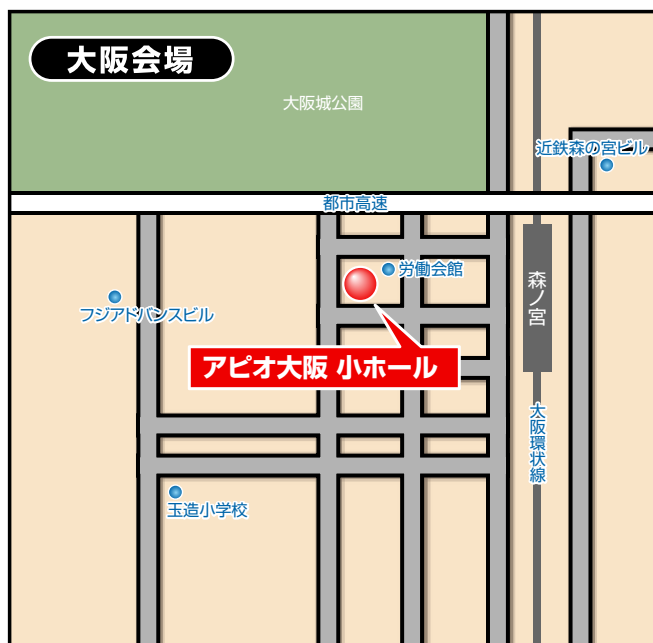

# 大阪会場 2008年 1月11日(金)

時間：午前11時～午後19時まで

場所：大阪府大阪市中央区森ノ宮中央1-17-5  
アピオ大阪 小ホール

電話：06-6944-1151

●混雑が予想されますのでできるだけ電車、バス等の公共機関をご利用下さい。

# 名古屋会場 2008年 1月12日(土)

時間：午前11時～午後19時まで

場所：愛知県名古屋市中区丸の内3-1-6  
産業貿易館 本館3F 第2展示場

電話：052-231-6351

●混雑が予想されますのでできるだけ電車、バス等の公共機関をご利用下さい。

# 東京会場 2008年 1月16日(水)

時間：午前11時～午後19時まで

場所：東京都中央区日本橋富沢町8-10  
イベントホール綿商会館 5F

電話：03-3662-2251

●混雑が予想されますのでできるだけ電車、バス等の公共機関をご利用下さい。