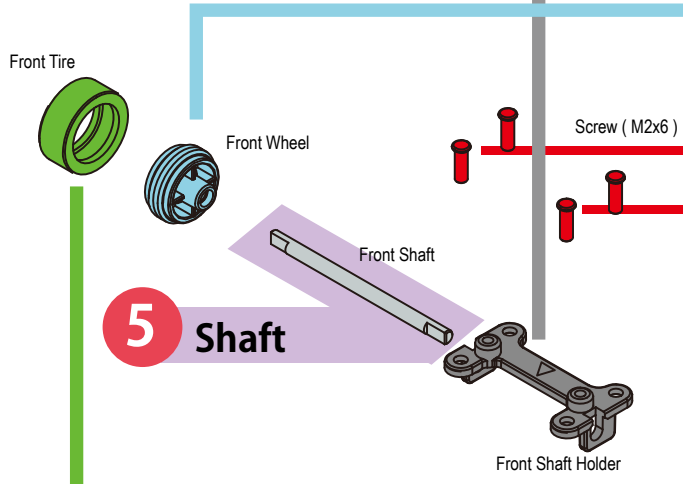

- 1) Tire set A (13/9-50)
- 2) Tire set B (14/10-60)
- 3) Tire set C (14/11-55)
- 4) Tire set D (15/10-80)
- 5) Tire set E (15/11-70)
- 6) Tire set F (16/10-80)
- 7) Tire set G (16/11-80)

12 Bearing

11 Gear set

- 1) Gear set (0820)
- 2) Gear set (0919)
- 3) Gear set (1018)

7 Wheel set

- 1) PORSCHE 917K
- 2) PORSCHE 911 GT3
- 3) Audi R8
- 4) Lamborghini Murcielago LP640
- 5) MAZDA 787B
- 6) PORSCHE 962 C LH No.1
- 7) PORSCHE 962 C LH No.10

8 Motor case set

13 Magnet set

14 Guide set

5 Shaft

6 Tire set

- 1) Tire set A (13/9-50)
- 2) Tire set B (14/10-60)
- 3) Tire set C (14/11-55)
- 4) Tire set D (15/10-80)
- 5) Tire set E (15/11-70)
- 6) Tire set F (16/10-80)
- 7) Tire set G (16/11-80)